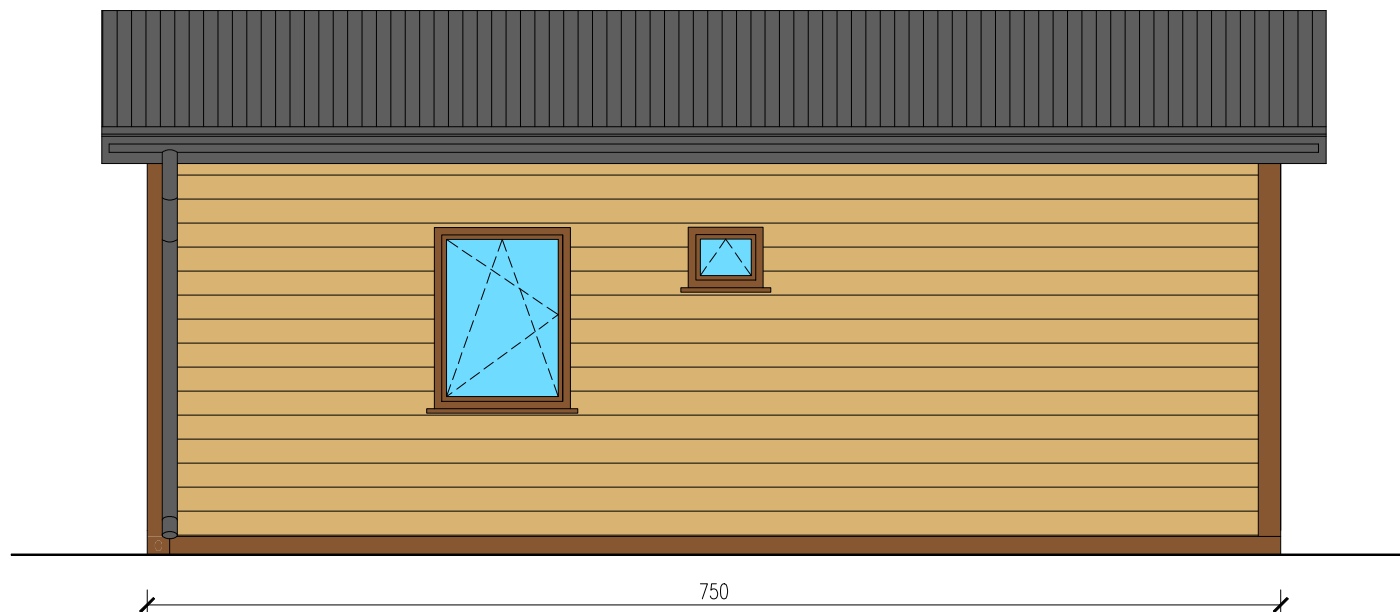

DOMEK MIESZKALNY 24

Skala 1:50

Widok z frontu

tytuł rysunku: DOMEK MIESZKALNY 24	nr rysunku: 2
projektował: mgr inż. Tomasz ULENBERG	skala: 1 : 50
firma:  www.euro-mega.com.pl	EURO-MEGA ul. Szkolna 95 80-209 Tuchom
<i>Koplowanie, przetwarzanie oraz udostępnianie osobom trzecim jedynie za pisemną zgodą EURO-MEGA</i>	

DOMEK MIESZKALNY 24

Skala 1:50

Widok z tyłu

tytuł rysunku: DOMEK MIESZKALNY 24	nr rysunku: 3
projektował: mgr inż. Tomasz ULENBERG	skala: 1 : 50
firma:  www.euro-mega.com.pl	EURO-MEGA ul. Szkolna 95 80-209 Tuchom
<i>Koplowanie, przetwarzanie oraz udostępnianie osobom trzecim jedynie za pisemną zgodą EURO-MEGA</i>	

DOMEK MIESZKALNY 24

Skala 1:50

Widok z boku

Widok z boku

tytuł rysunku: DOMEK MIESZKALNY 24	nr rysunku: 4
projektował: mgr inż. Tomasz ULENBERG	skala: 1 : 50
firma:  www.euro-mega.com.pl	EURO-MEGA ul. Szkolna 95 80-209 Tuchom
<i>Koplowanie, przetwarzanie oraz udostępnianie osobom trzecim jedynie za pisemną zgodą EURO-MEGA</i>	