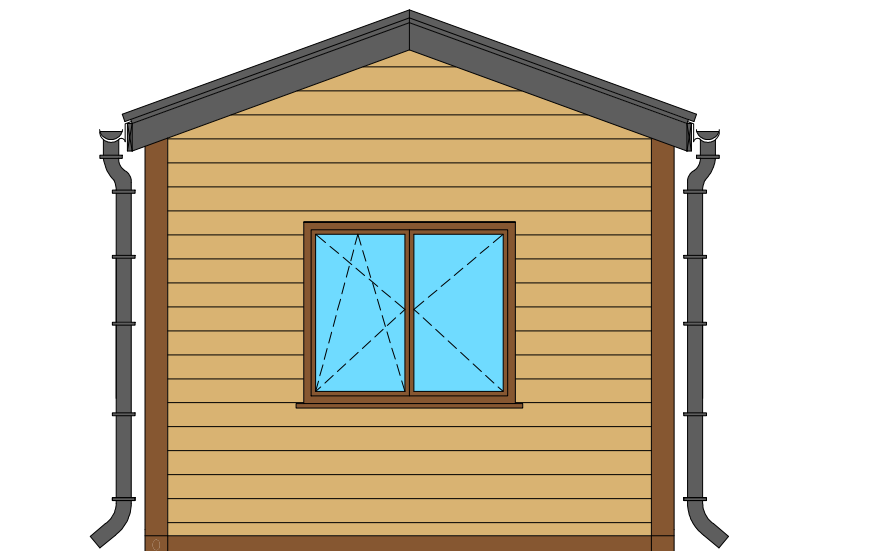

DOMEK MIESZKALNY 24

Skala 1:50

Widok z tyłu

tytuł rysunku: DOMEK MIESZKALNY 24	nr rysunku: 3
projektował: mgr inż. Tomasz ULENBERG	skala: 1 : 50
firma:  www.euro-mega.com.pl	EURO-MEGA ul. Szkolna 95 80-209 Tuchom
<i>Koplowanie, przetwarzanie oraz udostępnianie osobom trzecim jedynie za pisemną zgodą EURO-MEGA</i>	

DOMEK MIESZKALNY 24

Skala 1:50

Widok z boku

Widok z boku

tytuł rysunku: DOMEK MIESZKALNY 24	nr rysunku: 4
projektował: mgr inż. Tomasz ULENBERG	skala: 1 : 50
firma:  www.euro-mega.com.pl	EURO-MEGA ul. Szkolna 95 80-209 Tuchom
<i>Koplowanie, przetwarzanie oraz udostępnianie osobom trzecim jedynie za pisemną zgodą EURO-MEGA</i>	