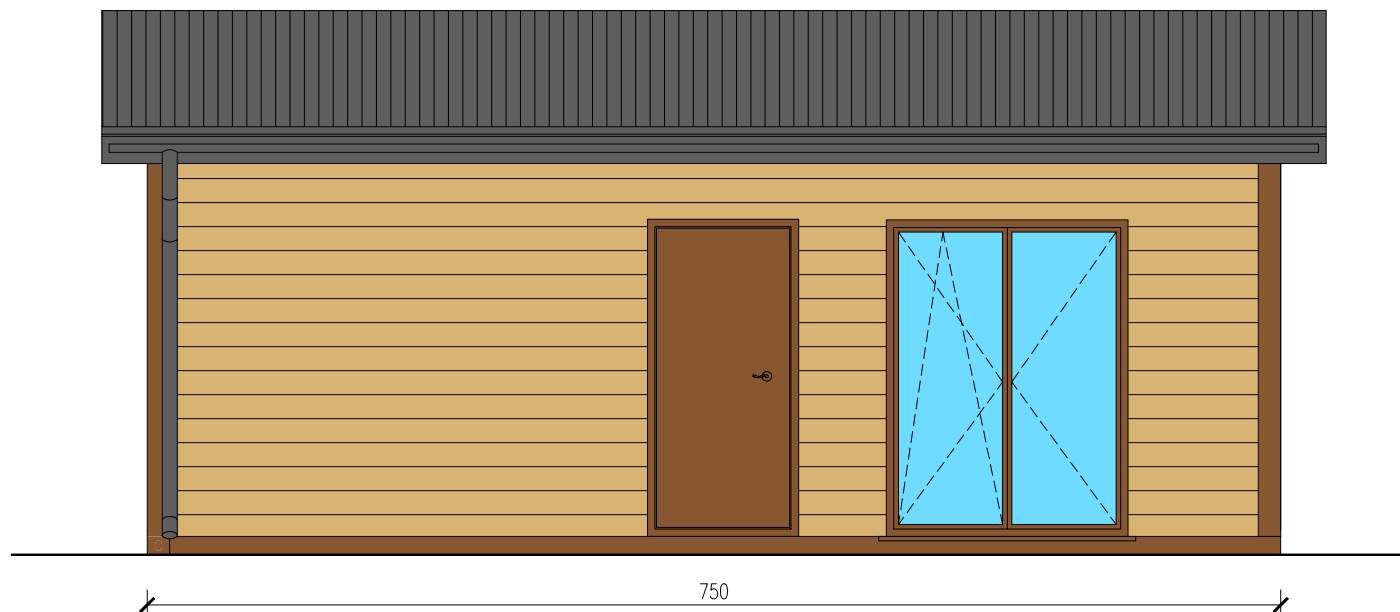

DOMEK MIESZKALNY 24

Skala 1:50

tytuł rysunku: DOMEK MIESZKALNY 24	nr rysunku: 1
projektował: mgr inż. Tomasz ULENBERG	skala: 1 : 50
firma:  www.euro-mega.com.pl	EURO-MEGA ul. Szkolna 95 80-209 Tuchom
Koplowanie, przetwarzanie oraz udostępnianie osobom trzecim jedynie za pisemną zgodą EURO-MEGA	

DOMEK MIESZKALNY 24

Skala 1:50

Widok z frontu

tytuł rysunku: DOMEK MIESZKALNY 24	nr rysunku: 2
projektował: mgr inż. Tomasz ULENBERG	skala: 1 : 50
firma:  www.euro-mega.com.pl	EURO-MEGA ul. Szkolna 95 80-209 Tuchom
<i>Koplowanie, przetwarzanie oraz udostępnianie osobom trzecim jedynie za pisemną zgodą EURO-MEGA</i>	

DOMEK MIESZKALNY 24

Skala 1:50

Widok z tyłu

tytuł rysunku: DOMEK MIESZKALNY 24	nr rysunku: 3
projektował: mgr inż. Tomasz ULENBERG	skala: 1 : 50
firma:  www.euro-mega.com.pl	EURO-MEGA ul. Szkolna 95 80-209 Tuchom
<i>Koplowanie, przetwarzanie oraz udostępnianie osobom trzecim jedynie za pisemną zgodą EURO-MEGA</i>	

DOMEK MIESZKALNY 24

Skala 1:50

Widok z boku

Widok z boku

tytuł rysunku: DOMEK MIESZKALNY 24	nr rysunku: 4
projektował: mgr inż. Tomasz ULENBERG	skala: 1 : 50
firma:  www.euro-mega.com.pl	EURO-MEGA ul. Szkolna 95 80-209 Tuchom
<i>Koplowanie, przetwarzanie oraz udostępnianie osobom trzecim jedynie za pisemną zgodą EURO-MEGA</i>	