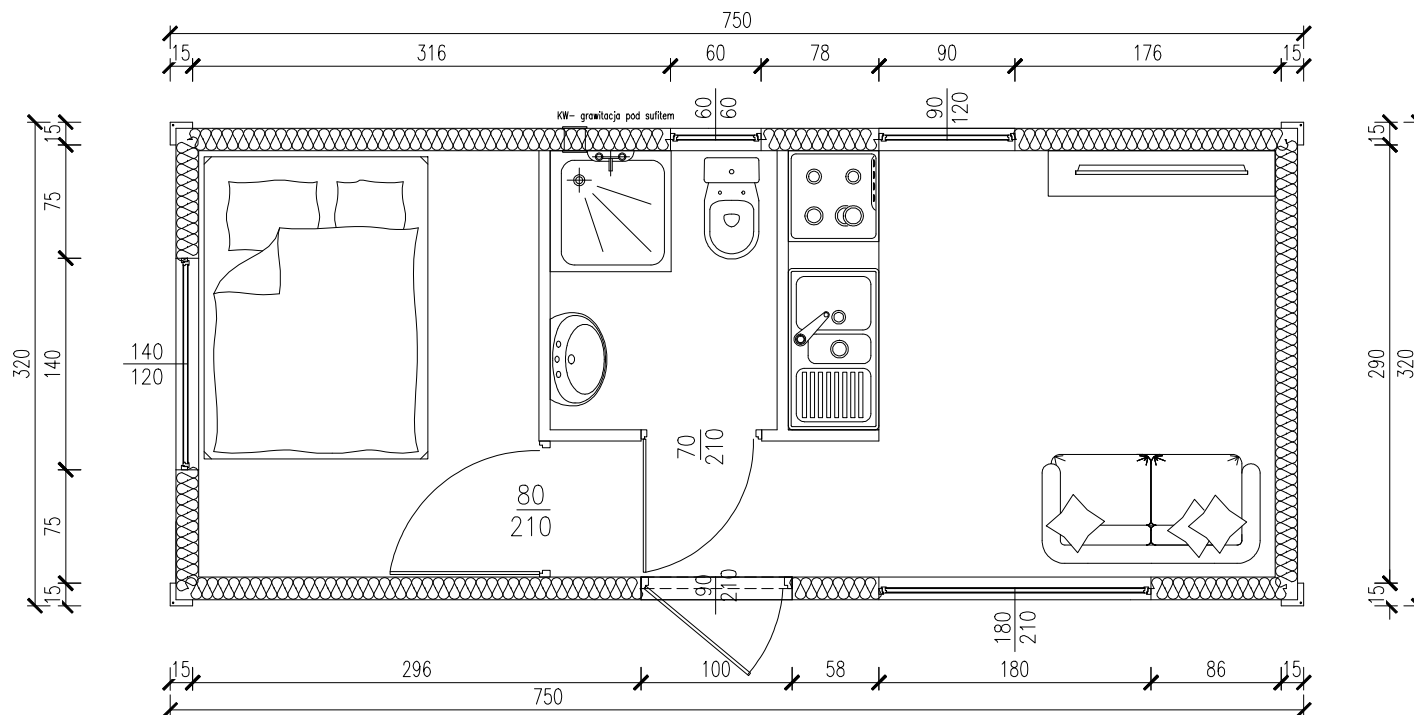

DOMEK MIESZKALNY 24

Skala 1:50

tytuł rysunku: DOMEK MIESZKALNY 24	nr rysunku: 1
projektował: mgr inż. Tomasz ULENBERG	skala: 1 : 50
firma:  www.euro-mega.com.pl	EURO-MEGA ul. Szkolna 95 80-209 Tuchom
Koplowanie, przetwarzanie oraz udostępnianie osobom trzecim jedynie za pisemną zgodą EURO-MEGA	

DOMEK MIESZKALNY 24

Skala 1:50

Widok z frontu

tytuł rysunku: DOMEK MIESZKALNY 24	nr rysunku: 2
projektował: mgr inż. Tomasz ULENBERG	skala: 1 : 50
firma:  www.euro-mega.com.pl	EURO-MEGA ul. Szkolna 95 80-209 Tuchom
<i>Koplowanie, przetwarzanie oraz udostępnianie osobom trzecim jedynie za pisemną zgodą EURO-MEGA</i>	

DOMEK MIESZKALNY 24

Skala 1:50

Widok z tyłu

tytuł rysunku: DOMEK MIESZKALNY 24	nr rysunku: 3
projektował: mgr inż. Tomasz ULENBERG	skala: 1 : 50
firma:  www.euro-mega.com.pl	EURO-MEGA ul. Szkolna 95 80-209 Tuchom
<i>Koplowanie, przetwarzanie oraz udostępnianie osobom trzecim jedynie za pisemną zgodą EURO-MEGA</i>	

DOMEK MIESZKALNY 24

Skala 1:50

Widok z boku

Widok z boku

tytuł rysunku: DOMEK MIESZKALNY 24	nr rysunku: 4
projektował: mgr inż. Tomasz ULENBERG	skala: 1 : 50
firma:  www.euro-mega.com.pl	EURO-MEGA ul. Szkolna 95 80-209 Tuchom
<i>Koplowanie, przetwarzanie oraz udostępnianie osobom trzecim jedynie za pisemną zgodą EURO-MEGA</i>	