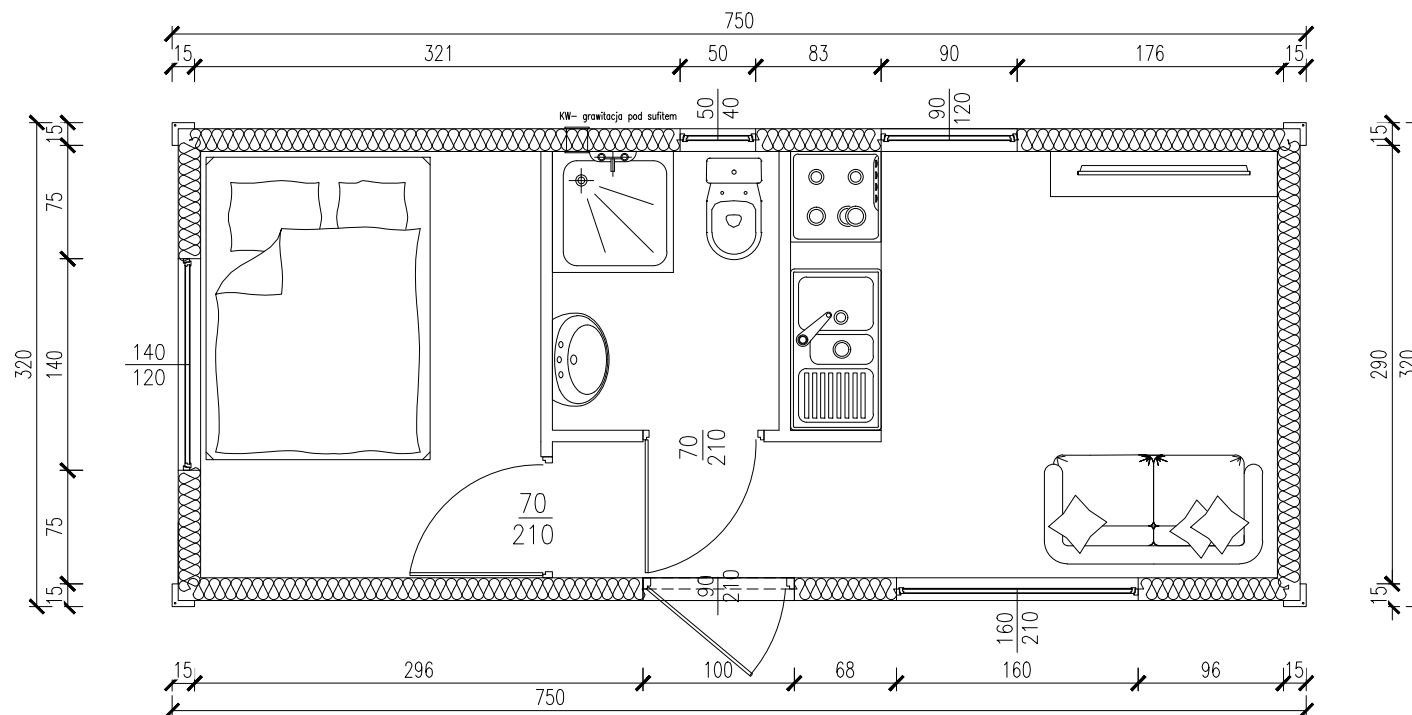

DOMEK MOBILNY 24m

Skala 1:50

tytuł rysunku: DOMEK MOBILNY	nr rysunku: 1
projektował: mgr inż. Tomasz ULENBERG	skala: 1 : 50
firma: www.euro-mega.com.pl	EURO-MEGA ul. Szkolna 95 80-209 Tuchom
Kopiowanie, przetwarzanie oraz udostępnianie osobom trzecim jedynie za pisemną zgodą EURO-MEGA