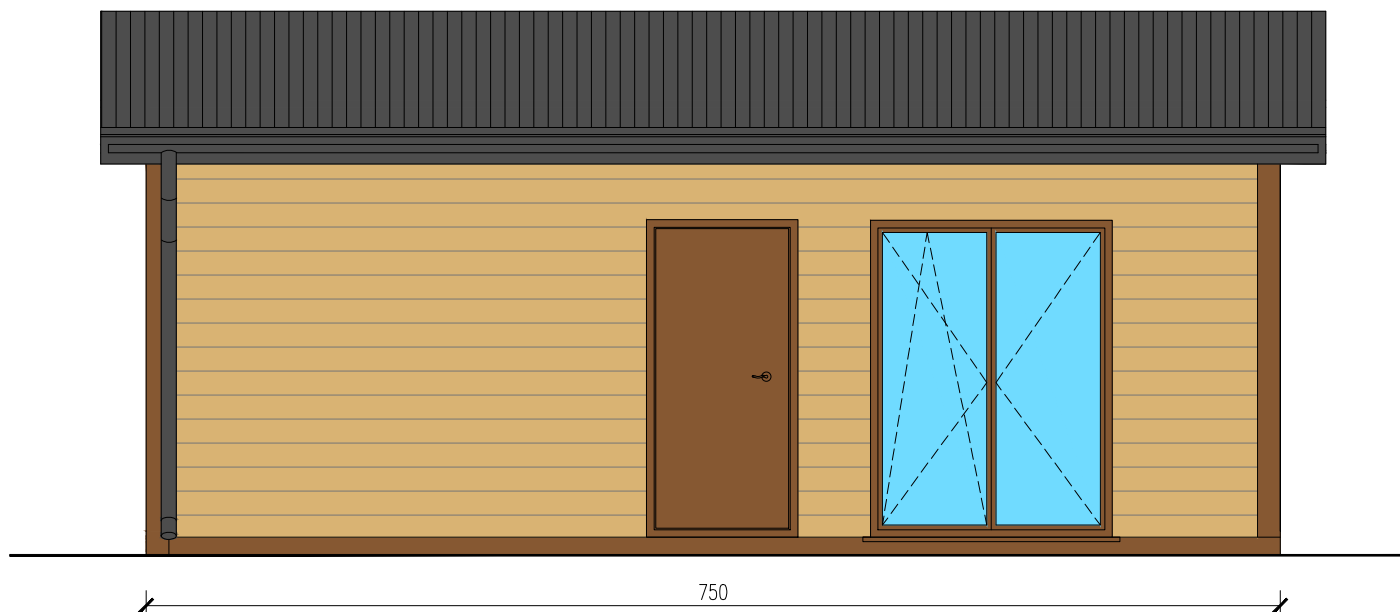

DOMEK MOBILNY 24m

Skala 1:50

tytuł rysunku: DOMEK MOBILNY	nr rysunku: 1
projektował: mgr inż. Tomasz ULENBERG	skala: 1 : 50
firma:  www.euro-mega.com.pl	EURO-MEGA ul. Szkolna 95 80-209 Tuchom
Kopiowanie, przetwarzanie oraz udostępnianie osobom trzecim jedynie za pisemną zgodą EURO-MEGA	

DOMEK MOBILNY 24m

Skala 1:50

Widok z frontu

tytuł rysunku: DOMEK MOBILNY 24m	nr rysunku: 2
projektował: mgr inż. Tomasz ULENBERG	skala: 1 : 50
firma:  www.euro-mega.com.pl	EURO-MEGA ul. Szkolna 95 80-209 Tuchom
Kopiowanie, przetwarzanie oraz udostępnianie osobom trzecim jedynie za pisemną zgodą EURO-MEGA	

DOMEK MOBILNY 24m

Skala 1:50

Widok z tyłu

tytuł rysunku: DOMEK MOBILNY 24m	nr rysunku: 3
projektował: mgr inż. Tomasz ULENBERG	skala: 1 : 50
firma:  www.euro-mega.com.pl	EURO-MEGA ul. Szkolna 95 80-209 Tuchom
Kopiowanie, przetwarzanie oraz udostępnianie osobom trzecim jedynie za pisemną zgodą EURO-MEGA	

DOMEK MOBILNY 24m

Skala 1:50

Widok z boku

Widok z boku

tytuł rysunku:

DOMEK MOBILNY 24m

nr rysunku:

4