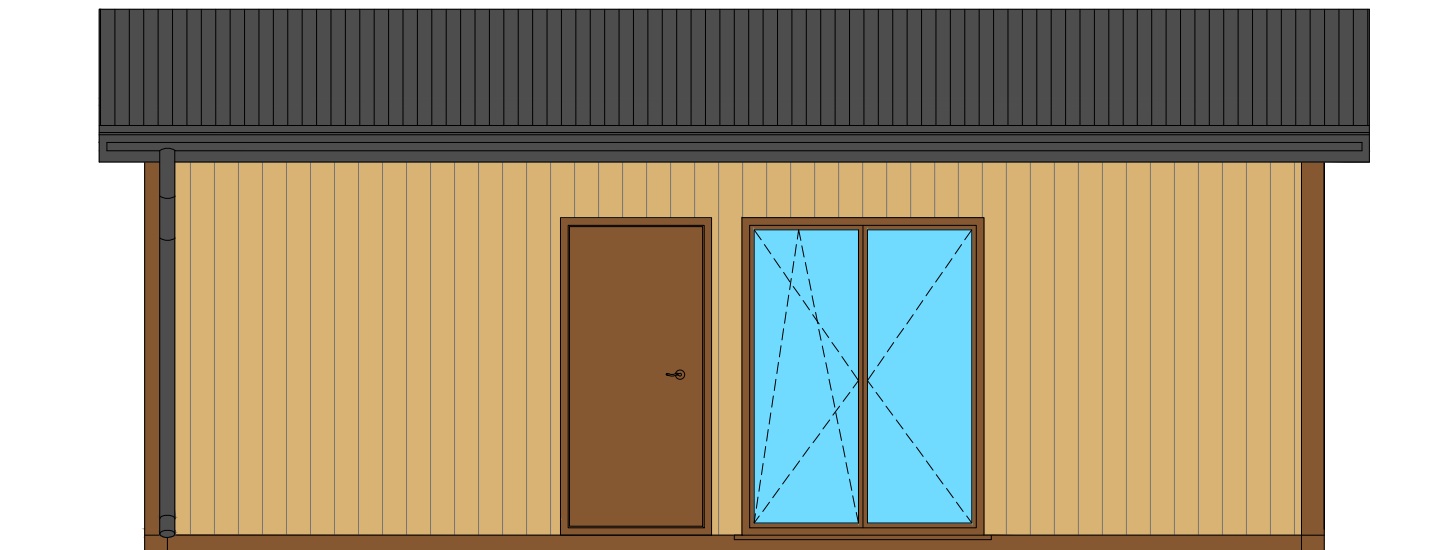

DOMEK MOBILNY 27m

Skala 1:50

tytuł rysunku: DOMEK MOBILNY 27m	nr rysunku: 1
projektował: mgr inż. Tomasz ULENBERG	skala: 1 : 50
firma:  www.euro-mega.com.pl	EURO-MEGA ul. Szkolna 95 80-209 Tuchom
Kopiowanie, przetwarzanie oraz udostępnianie osobom trzecim jedynie za pisemną zgodą EURO-MEGA	

DOMEK MOBILNY 27m

Skala 1:50

Widok z frontu

tytuł rysunku:	DOMEK MOBILNY 27m	nr rysunku:	2
projektował:	mgr inż. Tomasz ULENBERG	skala:	1 : 50
firma:	 www.euro-mega.com.pl	EURO-MEGA ul. Szkolna 95 80-209 Tuchom	
Kopiowanie, przetwarzanie oraz udostępnianie osobom trzecim jedynie za pisemną zgodą EURO-MEGA			

DOMEK MOBILNY 27m

Skala 1:50

Widok z tyłu

tytuł rysunku: DOMEK MOBILNY 27m	nr rysunku: 3
projektował: mgr inż. Tomasz ULENBERG	skala: 1 : 50
firma:  www.euro-mega.com.pl	EURO-MEGA ul. Szkolna 95 80-209 Tuchom
Kopiowanie, przetwarzanie oraz udostępnianie osobom trzecim jedynie za pisemną zgodą EURO-MEGA	

DOMEK MOBILNY 27m

Skala 1:50

Widok z boku

Widok z boku

tytuł rysunku:

DOMEK MOBILNY 27m

nr rysunku:

4