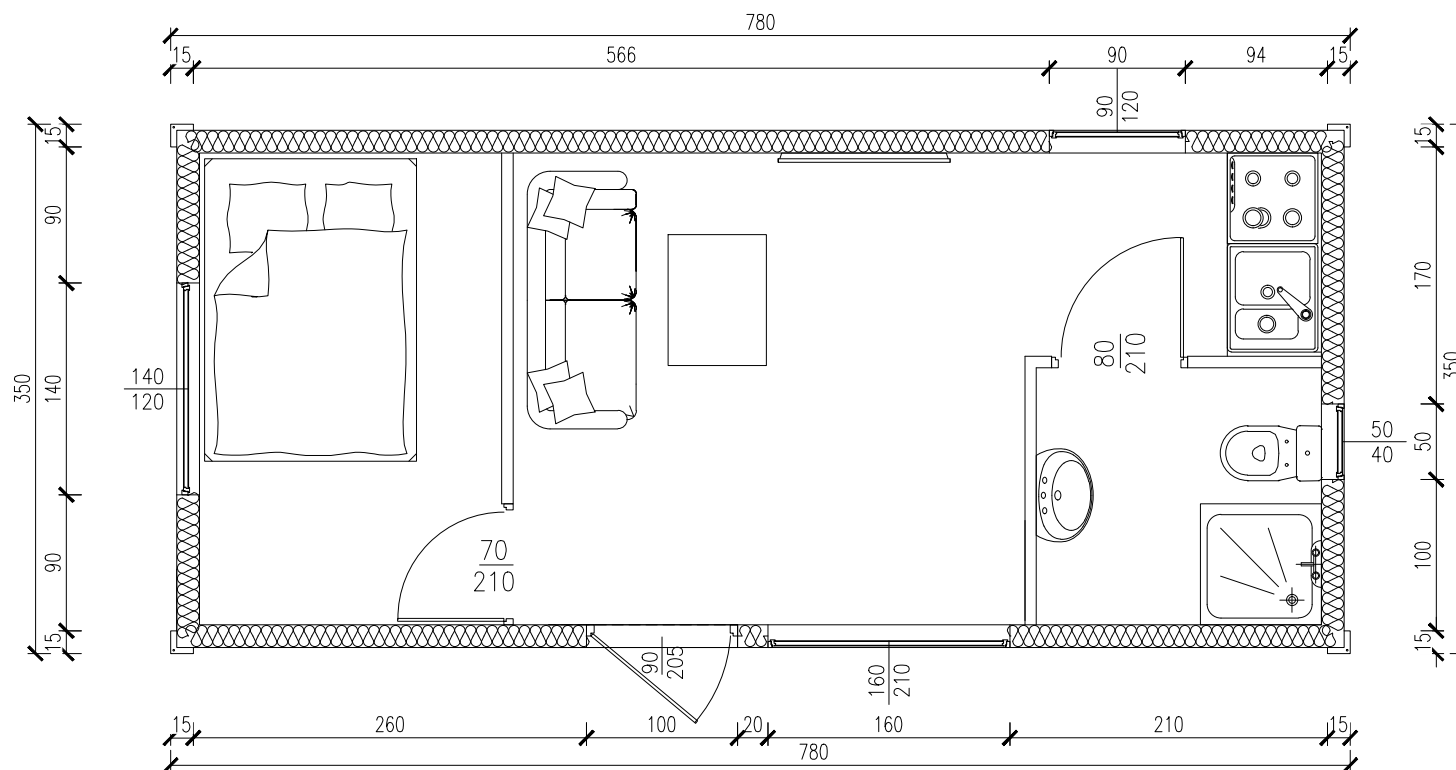

DOMEK MOBILNY 27m

Skala 1:50

tytuł rysunku: DOMEK MOBILNY 27m	nr rysunku: 1
projektował: mgr inż. Tomasz ULENBERG	skala: 1 : 50
firma:  www.euro-mega.com.pl	EURO-MEGA ul. Szkolna 95 80-209 Tuchom
Kopiowanie, przetwarzanie oraz udostępnianie osobom trzecim jedynie za pisemną zgodą EURO-MEGA	

DOMEK MOBILNY 27m

Skala 1:50

Widok z frontu

tytuł rysunku:	DOMEK MOBILNY 27m	nr rysunku:	2
projektował:	mgr inż. Tomasz ULENBERG	skala:	1 : 50
firma:	 www.euro-mega.com.pl	EURO-MEGA ul. Szkolna 95 80-209 Tuchom	
Kopiowanie, przetwarzanie oraz udostępnianie osobom trzecim jedynie za pisemną zgodą EURO-MEGA			

DOMEK MOBILNY 27m

Skala 1:50

Widok z tyłu

tytuł rysunku: DOMEK MOBILNY 27m	nr rysunku: 3
projektował: mgr inż. Tomasz ULENBERG	skala: 1 : 50
firma:  www.euro-mega.com.pl	EURO-MEGA ul. Szkolna 95 80-209 Tuchom
Kopiowanie, przetwarzanie oraz udostępnianie osobom trzecim jedynie za pisemną zgodą EURO-MEGA	

DOMEK MOBILNY 27m

Skala 1:50

Widok z boku

Widok z boku

tytuł rysunku:

DOMEK MOBILNY 27m

nr rysunku:

4