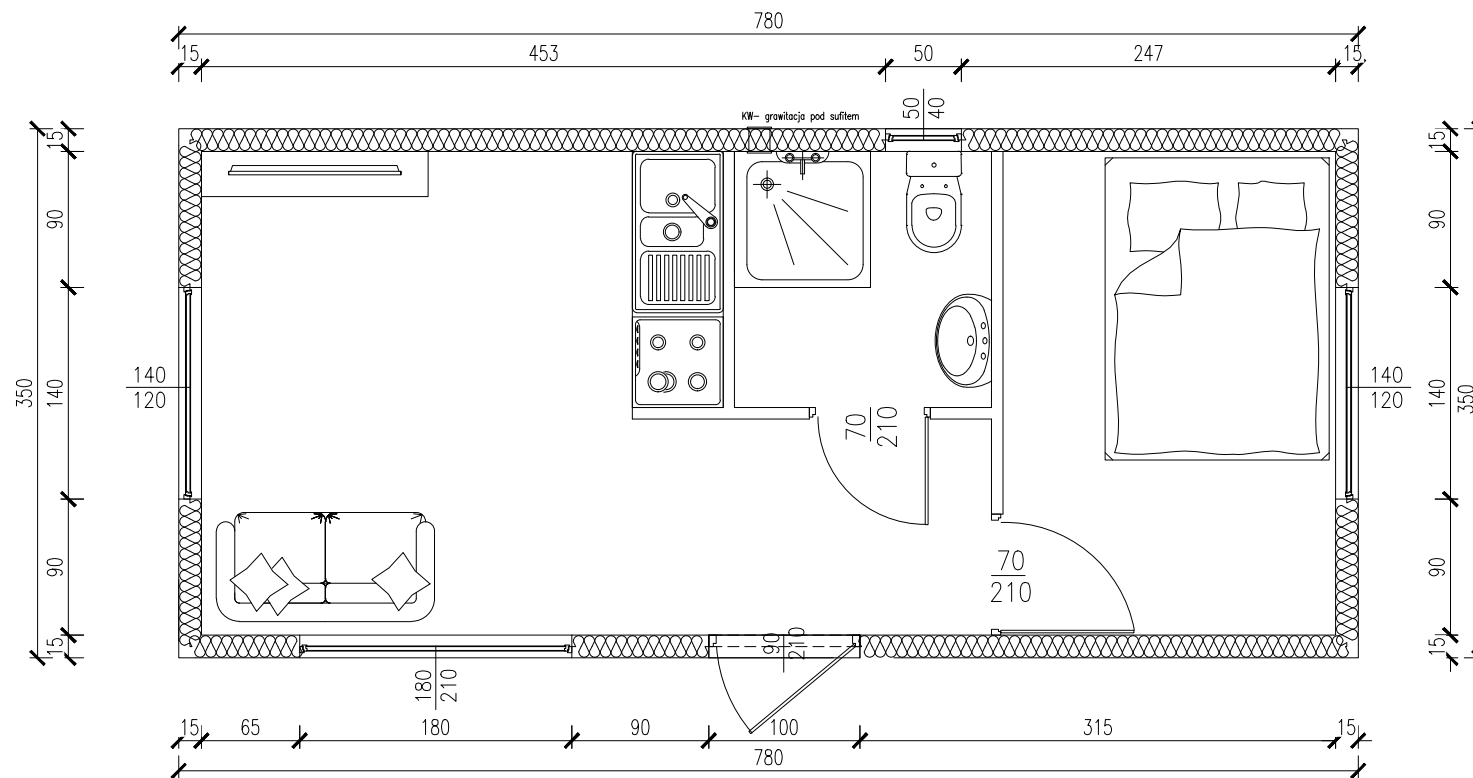

DOMEK MOBILNY 27m

Skala 1:50

tytuł rysunku: DOMEK MOBILNY 27m	nr rysunku: 1
projektował: mgr inż. Tomasz ULENBERG	skala: 1 : 50
firma:  www.euro-mega.com.pl	EURO-MEGA ul. Szkolna 95 80-209 Tuchom
Kopiowanie, przetwarzanie oraz udostępnianie osobom trzecim jedynie za pisemną zgodą EURO-MEGA	

DOMEK MOBILNY 27m

Skala 1:50

Widok z frontu

tytuł rysunku: DOMEK MOBILNY 27m	nr rysunku: 2
projektował: mgr inż. Tomasz ULENBERG	skala: 1 : 50
firma:  www.euro-mega.com.pl	EURO-MEGA ul. Szkolna 95 80-209 Tuchom
Kopiowanie, przetwarzanie oraz udostępnianie osobom trzecim jedynie za pisemną zgodą EURO-MEGA	

DOMEK MOBILNY 27m

Skala 1:50

Widok z tyłu

tytuł rysunku: DOMEK MOBILNY 27m	nr rysunku: 3
projektował: mgr inż. Tomasz ULENBERG	skala: 1 : 50
firma:  www.euro-mega.com.pl	EURO-MEGA ul. Szkolna 95 80-209 Tuchom
Kopiowanie, przetwarzanie oraz udostępnianie osobom trzecim jedynie za pisemną zgodą EURO-MEGA	

DOMEK MOBILNY 27m

Skala 1:50

Widok z boku

Widok z boku

tytuł rysunku: DOMEK MOBILNY 27m	nr rysunku: 4
projektował: mgr inż. Tomasz ULENBERG	skala: 1 : 50
firma:  www.euro-mega.com.pl	EURO-MEGA ul. Szkolna 95 80-209 Tuchom
Kopiowanie, przetwarzanie oraz udostępnianie osobom trzecim jedynie za pisemną zgodą EURO-MEGA	