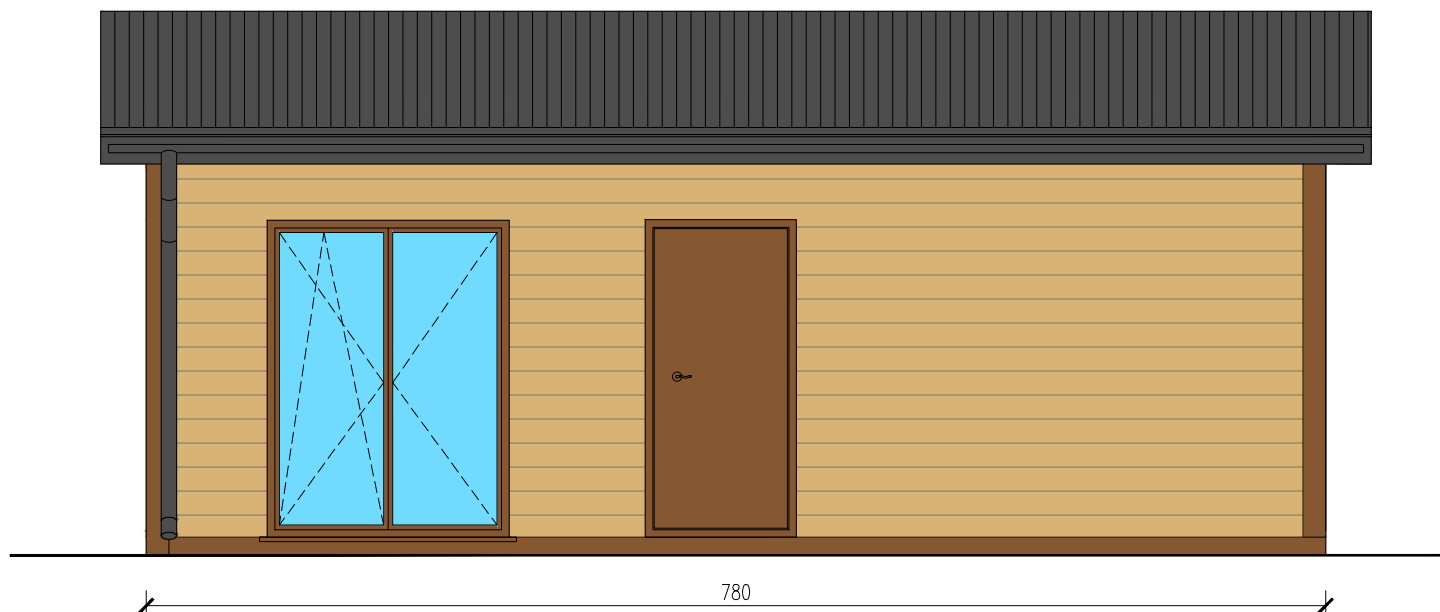

DOMEK MOBILNY 27m

Skala 1:50

tytuł rysunku: DOMEK MOBILNY 27m	nr rysunku: 1
projektował: mgr inż. Tomasz ULENBERG	skala: 1 : 50
firma:  www.euro-mega.com.pl	EURO-MEGA ul. Szkolna 95 80-209 Tuchom
Kopiowanie, przetwarzanie oraz udostępnianie osobom trzecim jedynie za pisemną zgodą EURO-MEGA	

DOMEK MOBILNY 27m

Skala 1:50

Widok z frontu

tytuł rysunku: DOMEK MOBILNY 27m	nr rysunku: 2
projektował: mgr inż. Tomasz ULENBERG	skala: 1 : 50
firma:  www.euro-mega.com.pl	EURO-MEGA ul. Szkolna 95 80-209 Tuchom
Kopiowanie, przetwarzanie oraz udostępnianie osobom trzecim jedynie za pisemną zgodą EURO-MEGA	

DOMEK MOBILNY 27m

Skala 1:50

Widok z tyłu

tytuł rysunku: DOMEK MOBILNY 27m	nr rysunku: 3
projektował: mgr inż. Tomasz ULENBERG	skala: 1 : 50
firma:  www.euro-mega.com.pl	EURO-MEGA ul. Szkolna 95 80-209 Tuchom
Kopiowanie, przetwarzanie oraz udostępnianie osobom trzecim jedynie za pisemną zgodą EURO-MEGA	

DOMEK MOBILNY 27m

Skala 1:50

Widok z boku

Widok z boku

tytuł rysunku: DOMEK MOBILNY 27m	nr rysunku: 4
projektował: mgr inż. Tomasz ULENBERG	skala: 1 : 50
firma:  www.euro-mega.com.pl	EURO-MEGA ul. Szkolna 95 80-209 Tuchom
Kopiowanie, przetwarzanie oraz udostępnianie osobom trzecim jedynie za pisemną zgodą EURO-MEGA	