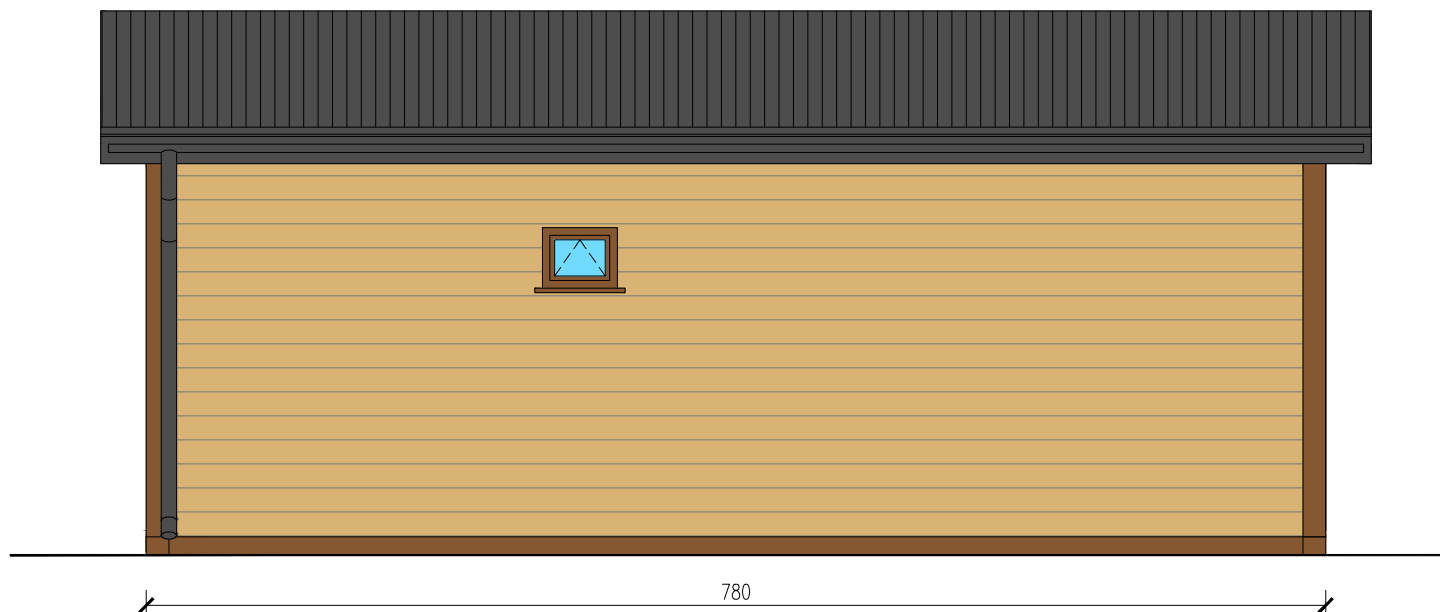

DOMEK MOBILNY 27m

Skala 1:50

Widok z frontu

tytuł rysunku: DOMEK MOBILNY 27m	nr rysunku: 2
projektował: mgr inż. Tomasz ULENBERG	skala: 1 : 50
firma:  www.euro-mega.com.pl	EURO-MEGA ul. Szkolna 95 80-209 Tuchom
Kopiowanie, przetwarzanie oraz udostępnianie osobom trzecim jedynie za pisemną zgodą EURO-MEGA	

DOMEK MOBILNY 27m

Skala 1:50

Widok z tyłu

tytuł rysunku: DOMEK MOBILNY 27m	nr rysunku: 3
projektował: mgr inż. Tomasz ULENBERG	skala: 1 : 50
firma:  www.euro-mega.com.pl	EURO-MEGA ul. Szkolna 95 80-209 Tuchom
Kopiowanie, przetwarzanie oraz udostępnianie osobom trzecim jedynie za pisemną zgodą EURO-MEGA	

DOMEK MOBILNY 27m

Skala 1:50

Widok z boku

Widok z boku

tytuł rysunku: DOMEK MOBILNY 27m	nr rysunku: 4
projektował: mgr inż. Tomasz ULENBERG	skala: 1 : 50
firma:  www.euro-mega.com.pl	EURO-MEGA ul. Szkolna 95 80-209 Tuchom
Kopiowanie, przetwarzanie oraz udostępnianie osobom trzecim jedynie za pisemną zgodą EURO-MEGA	