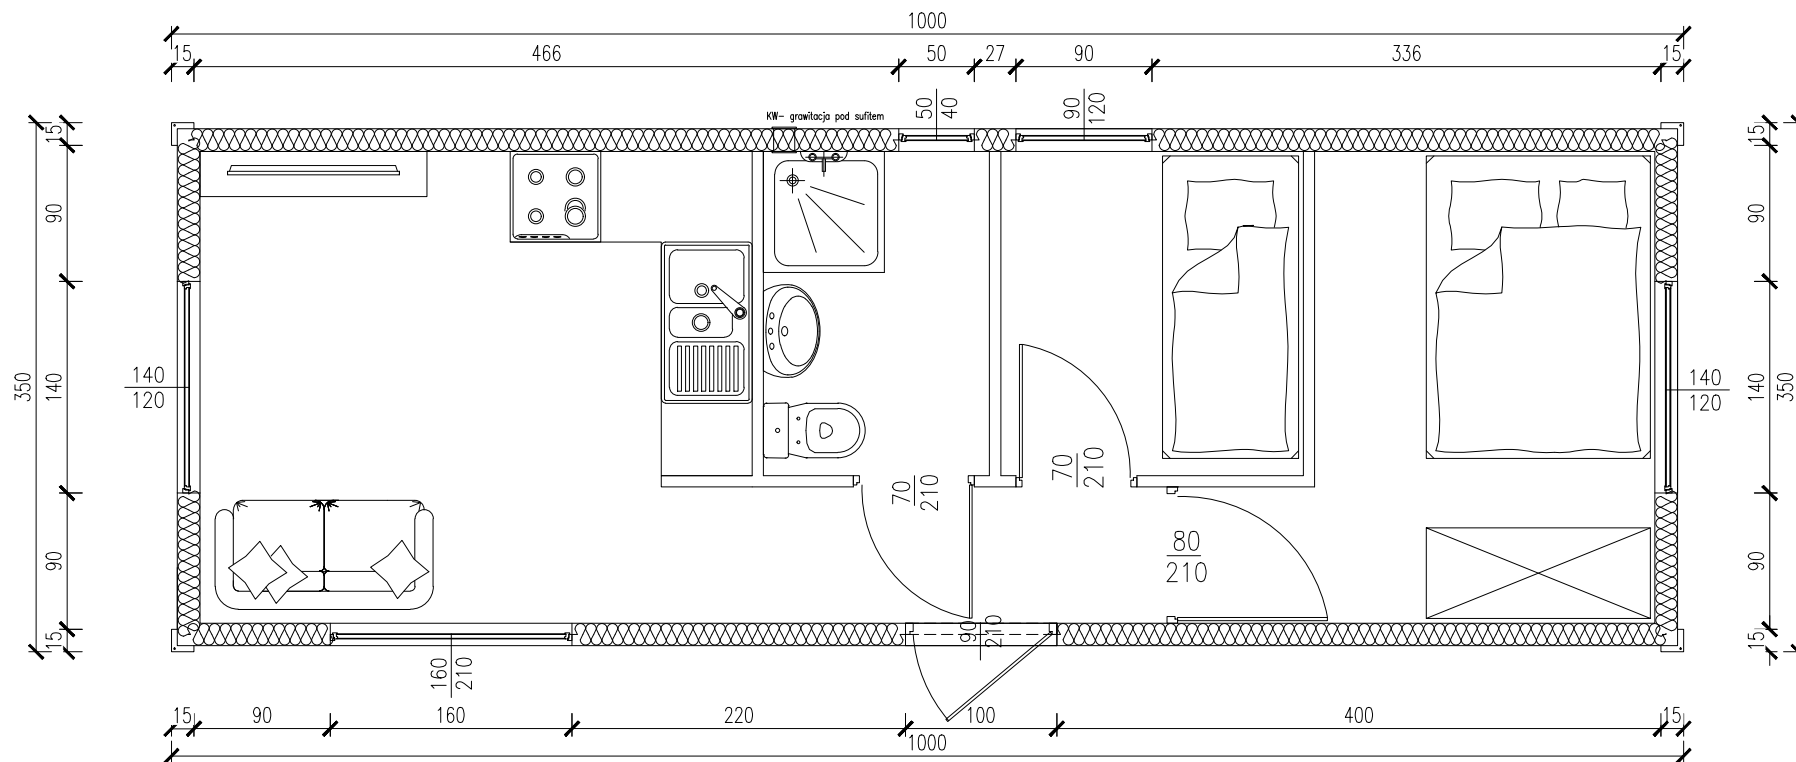

DOMEK MOBILNY 35m

Skala 1:50

tytuł rysunku: DOMEK MOBILNY 35m	nr rysunku: 1
projektował: mgr inż. Tomasz ULENBERG	skala: 1 : 50
firma: www.euro-mega.com.pl	EURO-MEGA ul. Szkolna 95 80-209 Tuchom
Kopiowanie, przetwarzanie oraz udostępnianie osobom trzecim jedynie za pisemną zgodą EURO-MEGA