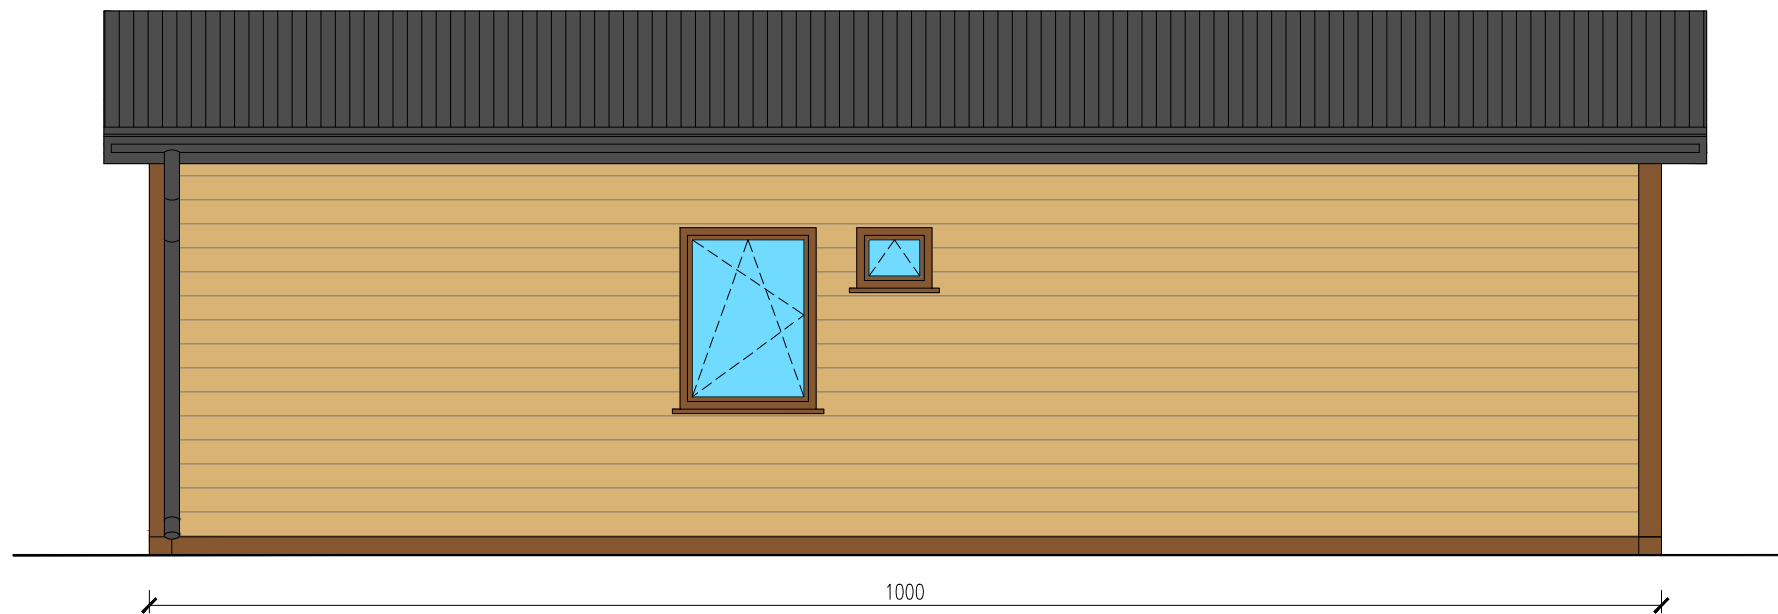

DOMEK MOBILNY 35m

Skala 1:50

Widok z frontu

tytuł rysunku:	DOMEK MOBILNY 35m	nr rysunku:	2
projektował:	mgr inż. Tomasz ULENBERG	skala:	1 : 50
firma:	 www.euro-mega.com.pl	EURO-MEGA ul. Szkolna 95 80-209 Tuchom	
Kopiowanie, przetwarzanie oraz udostępnianie osobom trzecim jedynie za pisemną zgodą EURO-MEGA			

DOMEK MOBILNY 35m

Skala 1:50

Widok z tyłu

tytuł rysunku: DOMEK MOBILNY 35m	nr rysunku: 3
projektował: mgr inż. Tomasz ULENBERG	skala: 1 : 50
firma:  www.euro-mega.com.pl	EURO-MEGA ul. Szkolna 95 80-209 Tuchom
Kopiowanie, przetwarzanie oraz udostępnianie osobom trzecim jedynie za pisemną zgodą EURO-MEGA	

DOMEK MOBILNY 35m

Skala 1:50

Widok z boku

Widok z boku

tytuł rysunku:

DOMEK MOBILNY 35m

nr rysunku:

4