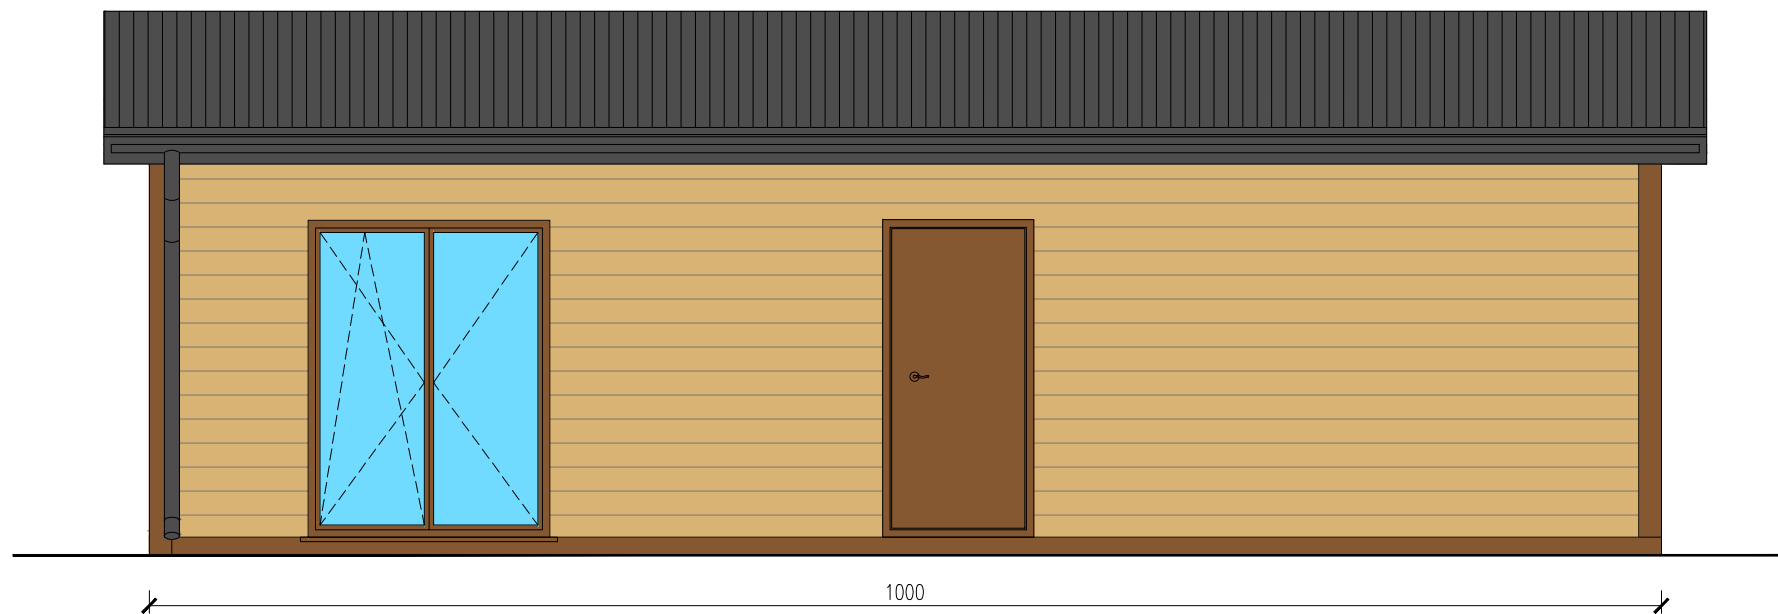

DOMEK MOBILNY 35m

Skala 1:50

tytuł rysunku: DOMEK MOBILNY 35m	nr rysunku: 1
projektował: mgr inż. Tomasz ULENBERG	skala: 1 : 50
firma:  www.euro-mega.com.pl	EURO-MEGA ul. Szkolna 95 80-209 Tuchom
Kopiowanie, przetwarzanie oraz udostępnianie osobom trzecim jedynie za pisemną zgodą EURO-MEGA	

DOMEK MOBILNY 35m

Skala 1:50

Widok z frontu

tytuł rysunku:	DOMEK MOBILNY 35m	nr rysunku:	2
projektował:	mgr inż. Tomasz ULENBERG	skala:	1 : 50
firma:	 www.euro-mega.com.pl	EURO-MEGA ul. Szkolna 95 80-209 Tuchom	
Kopiowanie, przetwarzanie oraz udostępnianie osobom trzecim jedynie za pisemną zgodą EURO-MEGA			

DOMEK MOBILNY 35m

Skala 1:50

Widok z tyłu

tytuł rysunku: DOMEK MOBILNY 35m	nr rysunku: 3
projektował: mgr inż. Tomasz ULENBERG	skala: 1 : 50
firma:  www.euro-mega.com.pl	EURO-MEGA ul. Szkolna 95 80-209 Tuchom
Kopiowanie, przetwarzanie oraz udostępnianie osobom trzecim jedynie za pisemną zgodą EURO-MEGA	

DOMEK MOBILNY 35m

Skala 1:50

Widok z boku

Widok z boku

tytuł rysunku:

DOMEK MOBILNY 35m

nr rysunku:

4