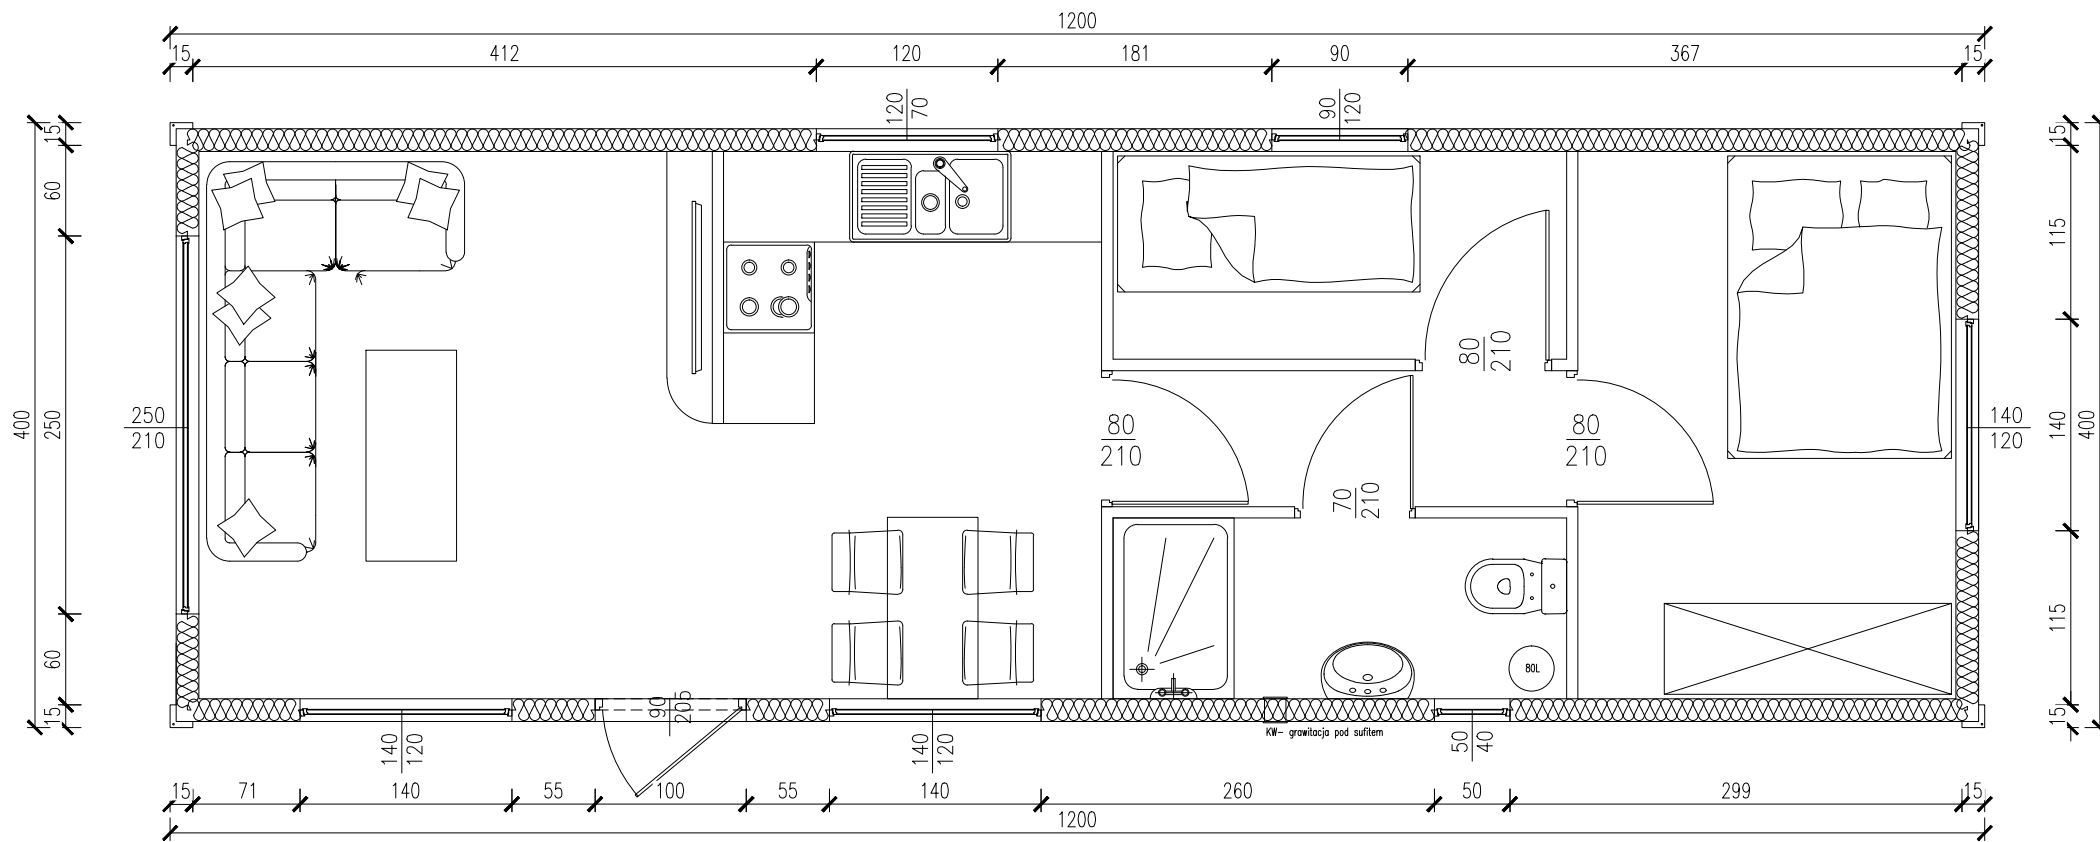

DOMEK MOBILNY 48m

Skala 1:50

tytuł rysunku: DOMEK MOBILNY 48m	nr rysunku: 1
projektował: mgr inż. Tomasz ULENBERG	skala: 1 : 50
firma:  www.euro-mega.com.pl	EURO-MEGA ul. Szkolna 95 80-209 Tuchom
Kopiowanie, przetwarzanie oraz udostępnianie osobom trzecim jedynie za pisemną zgodą EURO-MEGA	

DOMEK MOBILNY 48m

Skala 1:50

Widok z frontu

tytuł rysunku: DOMEK MOBILNY 48m	nr rysunku: 2
projektował: mgr inż. Tomasz ULENBERG	skala: 1 : 50
firma:  www.euro-mega.com.pl	EURO-MEGA ul. Szkolna 95 80-209 Tuchom
Kopiowanie, przetwarzanie oraz udostępnianie osobom trzecim jedynie za pisemną zgodą EURO-MEGA	

DOMEK MOBILNY 48m

Skala 1:50

Widok z tyłu

tytuł rysunku: DOMEK MOBILNY 48m	nr rysunku: 3
projektował: mgr inż. Tomasz ULENBERG	skala: 1 : 50
firma:  www.euro-mega.com.pl	EURO-MEGA ul. Szkolna 95 80-209 Tuchom
Kopiowanie, przetwarzanie oraz udostępnianie osobom trzecim jedynie za pisemną zgodą EURO-MEGA	

DOMEK MOBILNY 48m

Skala 1:50

Widok z boku

Widok z boku

tytuł rysunku: DOMEK MOBILNY 48m	nr rysunku: 4
projektował: mgr inż. Tomasz ULENBERG	skala: 1 : 50
firma:  www.euro-mega.com.pl	EURO-MEGA ul. Szkolna 95 80-209 Tuchom
Kopiowanie, przetwarzanie oraz udostępnianie osobom trzecim jedynie za pisemną zgodą EURO-MEGA	