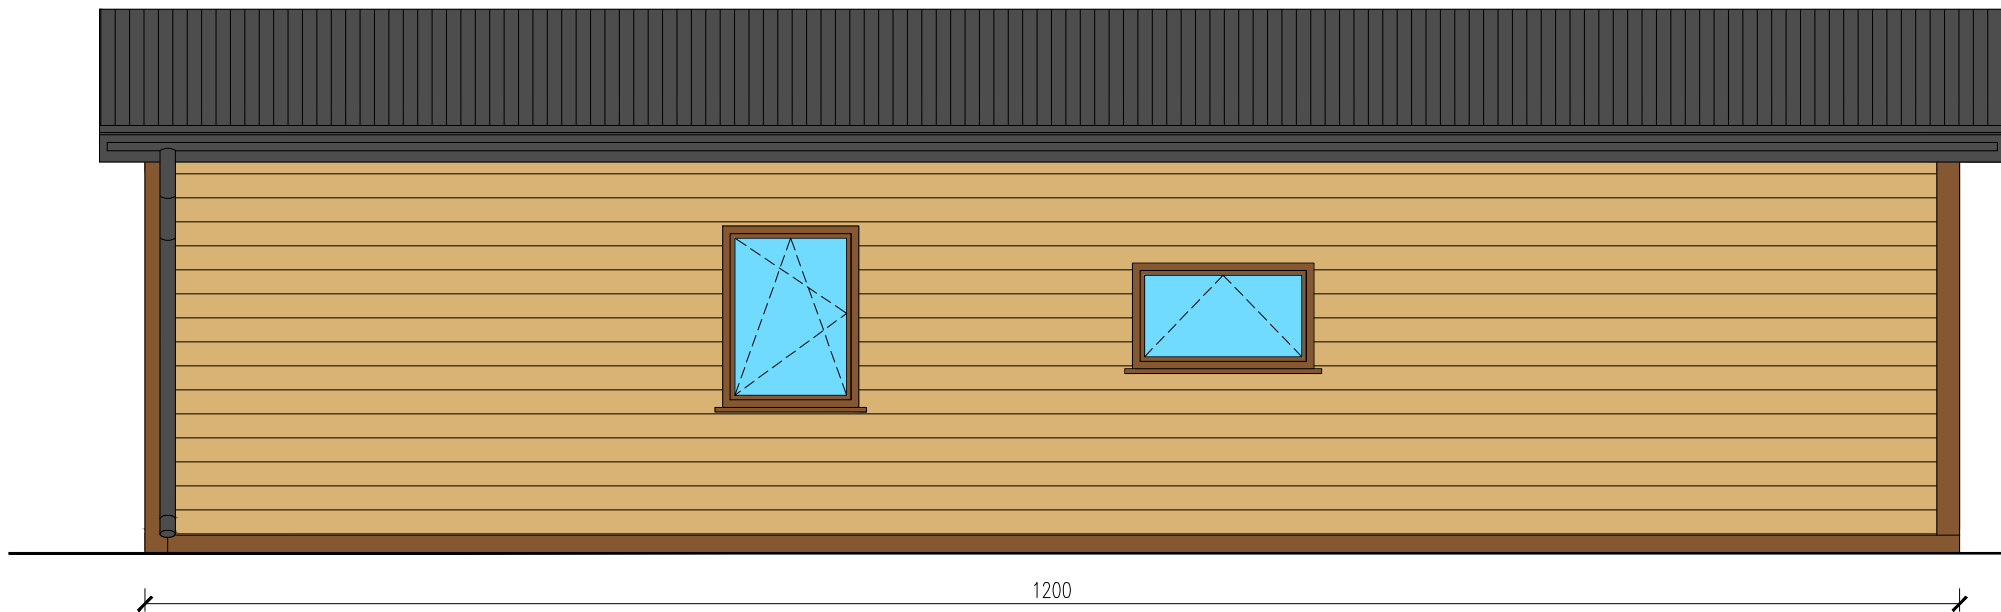

DOMEK MOBILNY 48m

Skala 1:50

Widok z frontu

tytuł rysunku: DOMEK MOBILNY 48m	nr rysunku: 2
projektował: mgr inż. Tomasz ULENBERG	skala: 1 : 50
firma:  www.euro-mega.com.pl	EURO-MEGA ul. Szkolna 95 80-209 Tuchom
Kopiowanie, przetwarzanie oraz udostępnianie osobom trzecim jedynie za pisemną zgodą EURO-MEGA	

DOMEK MOBILNY 48m

Skala 1:50

Widok z tyłu

tytuł rysunku: DOMEK MOBILNY 48m	nr rysunku: 3
projektował: mgr inż. Tomasz ULENBERG	skala: 1 : 50
firma:  www.euro-mega.com.pl	EURO-MEGA ul. Szkolna 95 80-209 Tuchom
Kopiowanie, przetwarzanie oraz udostępnianie osobom trzecim jedynie za pisemną zgodą EURO-MEGA	

DOMEK MOBILNY 48m

Skala 1:50

Widok z boku

Widok z boku

tytuł rysunku: DOMEK MOBILNY 48m	nr rysunku: 4
projektował: mgr inż. Tomasz ULENBERG	skala: 1 : 50
firma:  www.euro-mega.com.pl	EURO-MEGA ul. Szkolna 95 80-209 Tuchom
Kopiowanie, przetwarzanie oraz udostępnianie osobom trzecim jedynie za pisemną zgodą EURO-MEGA	