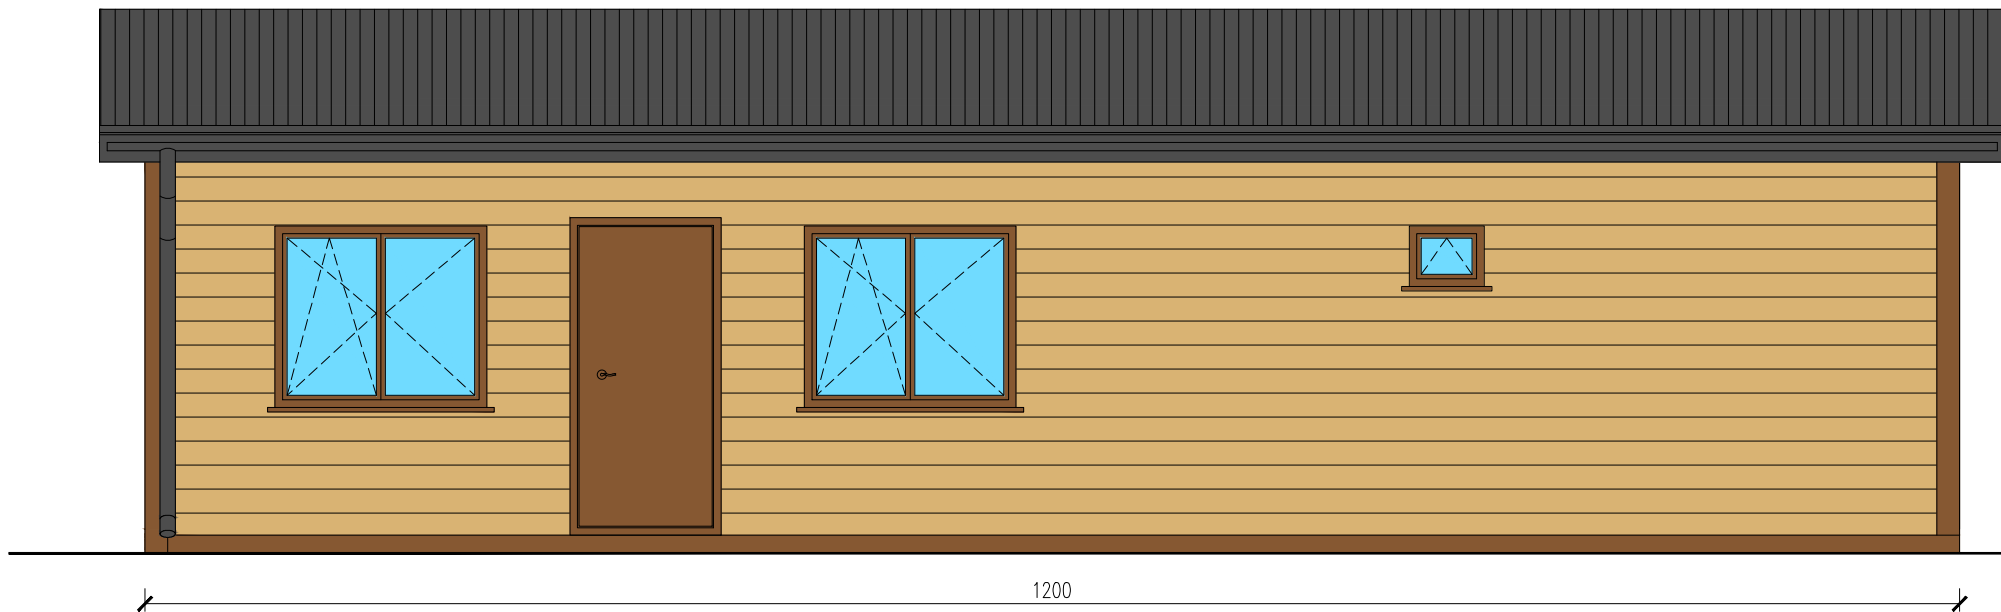

DOMEK MOBILNY 48m

Skala 1:50

tytuł rysunku: DOMEK MOBILNY 48m	nr rysunku: 1
projektował: mgr inż. Tomasz ULENBERG	skala: 1 : 50
firma:  www.euro-mega.com.pl	EURO-MEGA ul. Szkolna 95 80-209 Tuchom
Kopiowanie, przetwarzanie oraz udostępnianie osobom trzecim jedynie za pisemną zgodą EURO-MEGA	

DOMEK MOBILNY 48m

Skala 1:50

Widok z frontu

tytuł rysunku: DOMEK MOBILNY 48m	nr rysunku: 2
projektował: mgr inż. Tomasz ULENBERG	skala: 1 : 50
firma:  www.euro-mega.com.pl	EURO-MEGA ul. Szkolna 95 80-209 Tuchom
Kopiowanie, przetwarzanie oraz udostępnianie osobom trzecim jedynie za pisemną zgodą EURO-MEGA	

DOMEK MOBILNY 48m

Skala 1:50

Widok z tyłu

tytuł rysunku: DOMEK MOBILNY 48m	nr rysunku: 3
projektował: mgr inż. Tomasz ULENBERG	skala: 1 : 50
firma:  www.euro-mega.com.pl	EURO-MEGA ul. Szkolna 95 80-209 Tuchom
Kopiowanie, przetwarzanie oraz udostępnianie osobom trzecim jedynie za pisemną zgodą EURO-MEGA	

DOMEK MOBILNY 48m

Skala 1:50

Widok z boku

Widok z boku

tytuł rysunku: DOMEK MOBILNY 48m	nr rysunku: 4
projektował: mgr inż. Tomasz ULENBERG	skala: 1 : 50
firma:  www.euro-mega.com.pl	EURO-MEGA ul. Szkolna 95 80-209 Tuchom
Kopiowanie, przetwarzanie oraz udostępnianie osobom trzecim jedynie za pisemną zgodą EURO-MEGA	