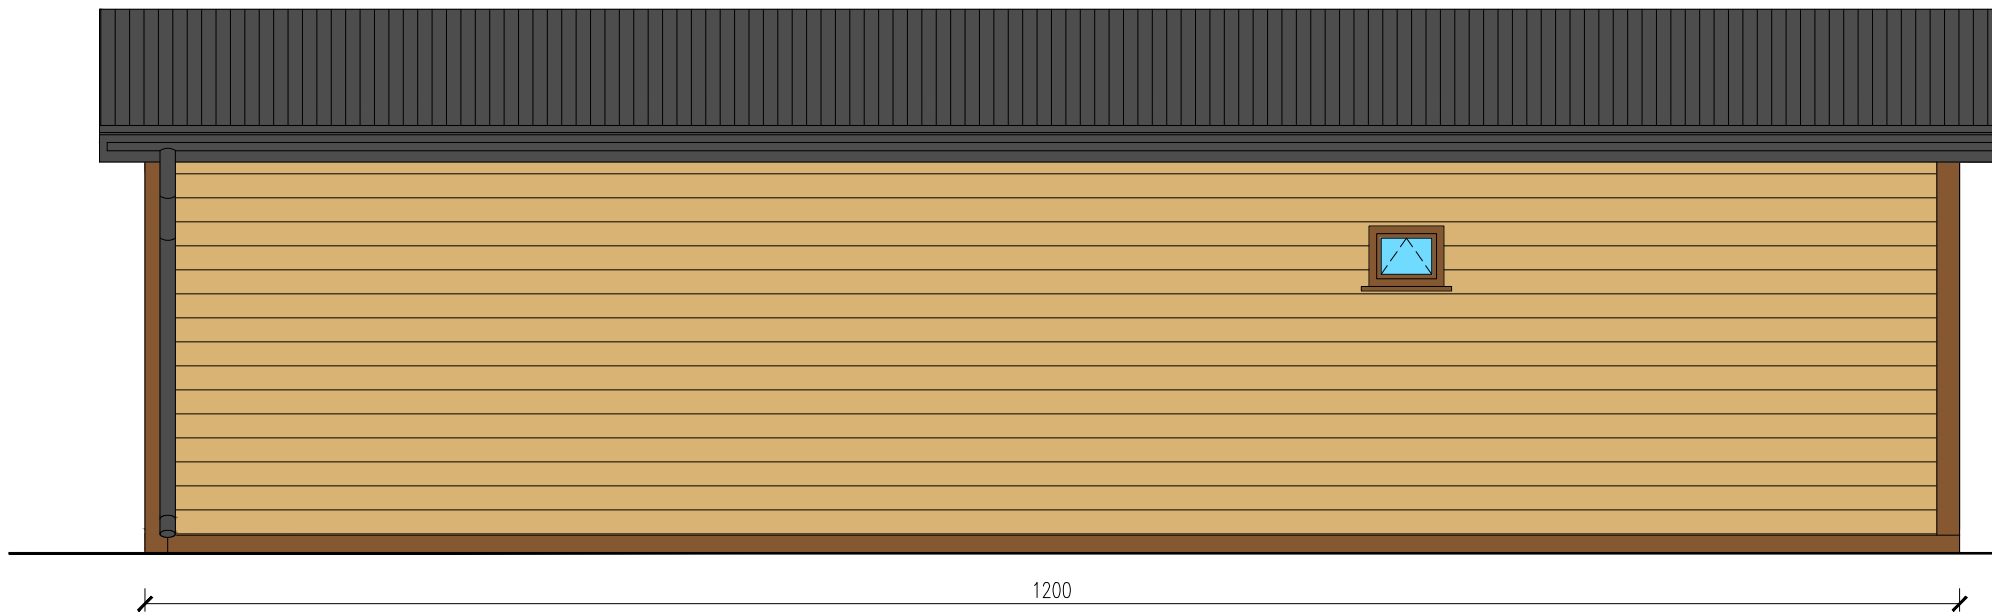

DOMEK MOBILNY 48m

Skala 1:50

Widok z tyłu

tytuł rysunku: DOMEK MOBILNY 48m	nr rysunku: 3
projektował: mgr inż. Tomasz ULENBERG	skala: 1 : 50
firma: www.euro-mega.com.pl	EURO-MEGA ul. Szkolna 95 80-209 Tuchom
Kopiowanie, przetwarzanie oraz udostępnianie osobom trzecim jedynie za pisemną zgodą EURO-MEGA