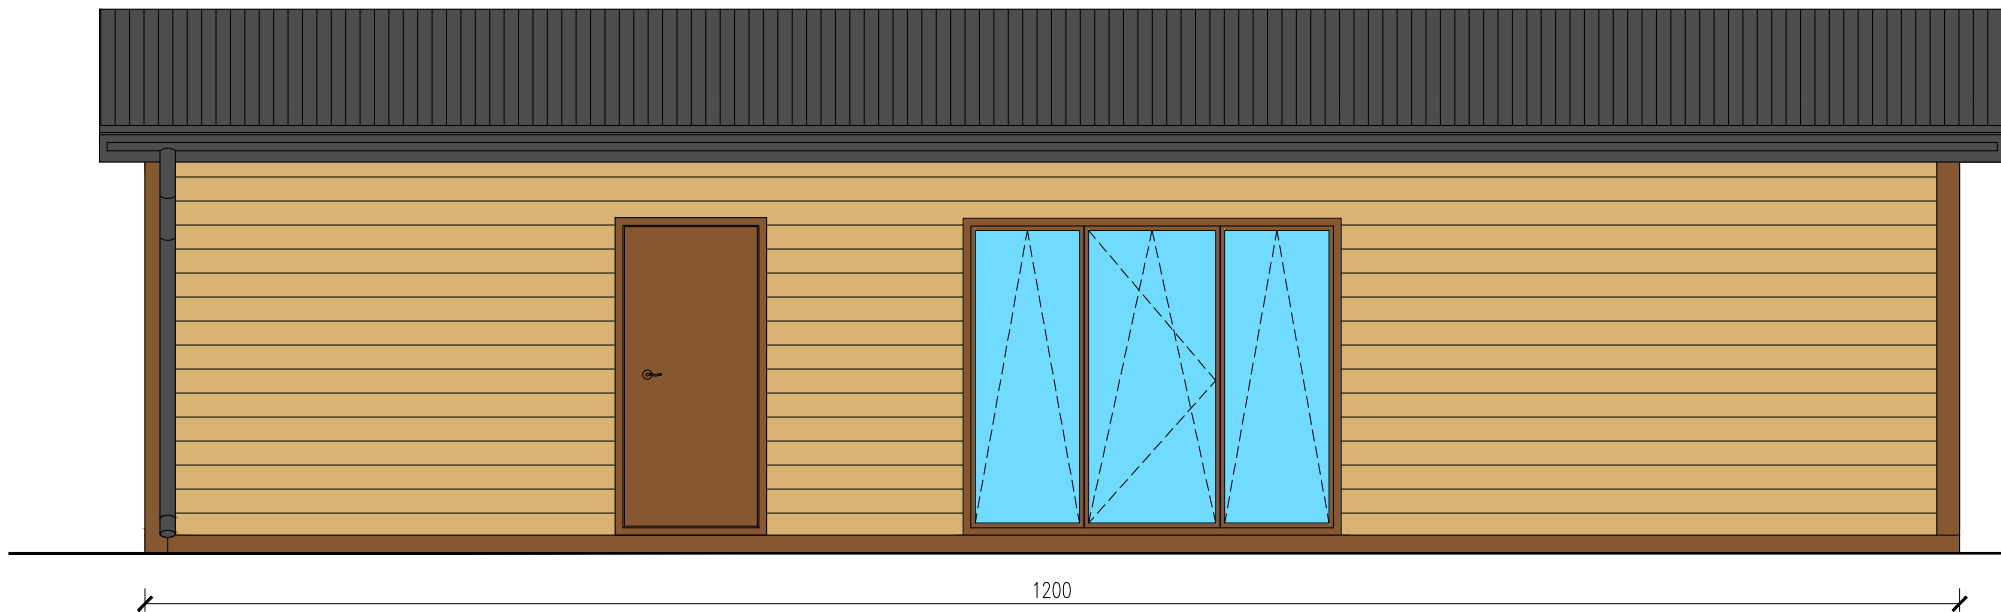

DOMEK MOBILNY 48m

Skala 1:50

tytuł rysunku:	DOMEK MOBILNY 48m	nr rysunku:	1
projektował:	mgr inż. Tomasz ULENBERG	skala:	1 : 50
firma:	 www.euro-mega.com.pl	EURO-MEGA ul. Szkolna 95 80-209 Tuchom	
Kopiowanie, przetwarzanie oraz udostępnianie osobom trzecim jedynie za pisemną zgodą EURO-MEGA			

DOMEK MOBILNY 48m

Skala 1:50

Widok z frontu

tytuł rysunku: DOMEK MOBILNY 48m	nr rysunku: 2
projektował: mgr inż. Tomasz ULENBERG	skala: 1 : 50
firma:  www.euro-mega.com.pl	EURO-MEGA ul. Szkolna 95 80-209 Tuchom
Kopiowanie, przetwarzanie oraz udostępnianie osobom trzecim jedynie za pisemną zgodą EURO-MEGA	

DOMEK MOBILNY 48m

Skala 1:50

Widok z tyłu

tytuł rysunku: DOMEK MOBILNY 48m	nr rysunku: 3
projektował: mgr inż. Tomasz ULENBERG	skala: 1 : 50
firma:  www.euro-mega.com.pl	EURO-MEGA ul. Szkolna 95 80-209 Tuchom
Kopiowanie, przetwarzanie oraz udostępnianie osobom trzecim jedynie za pisemną zgodą EURO-MEGA	

DOMEK MOBILNY 48m

Skala 1:50

Widok z boku

Widok z boku

tytuł rysunku: DOMEK MOBILNY 48m	nr rysunku: 4
projektował: mgr inż. Tomasz ULENBERG	skala: 1 : 50
firma:  www.euro-mega.com.pl	EURO-MEGA ul. Szkolna 95 80-209 Tuchom
Kopiowanie, przetwarzanie oraz udostępnianie osobom trzecim jedynie za pisemną zgodą EURO-MEGA	