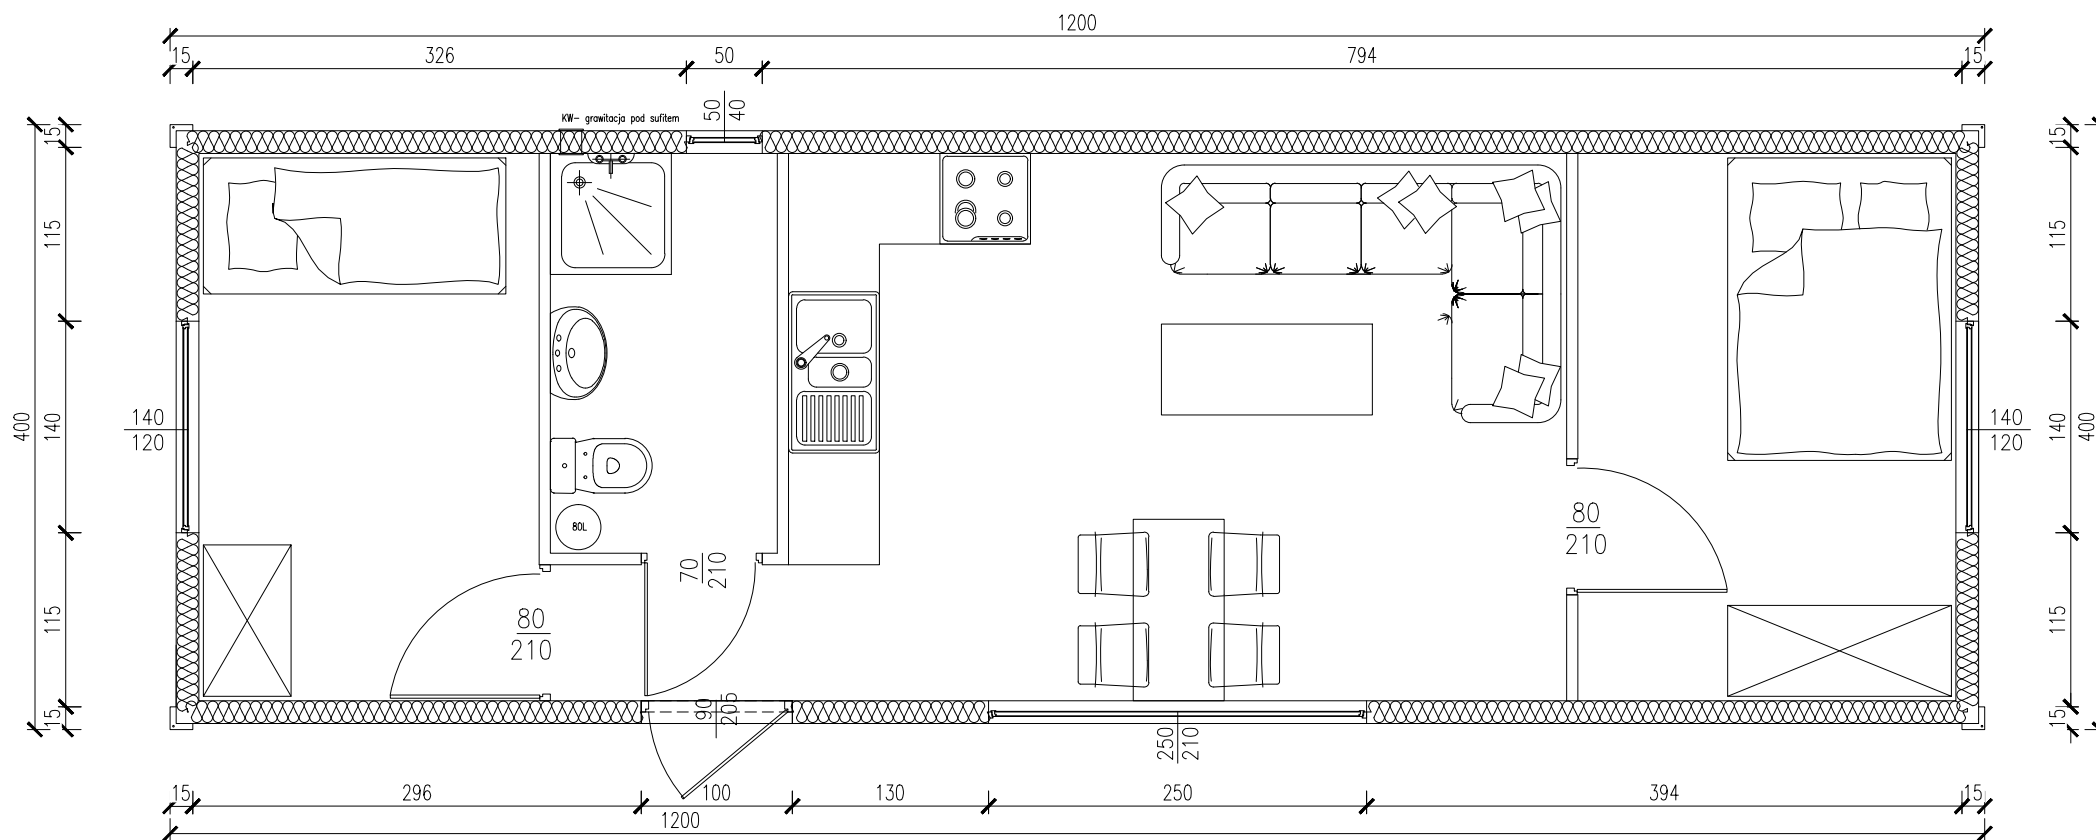

DOMEK MOBILNY 48m

Skala 1:50

tytuł rysunku:	DOMEK MOBILNY 48m	nr rysunku:	1
projektował:	mgr inż. Tomasz ULENBERG	skala:	1 : 50
firma:	 www.euro-mega.com.pl	EURO-MEGA ul. Szkolna 95 80-209 Tuchom	
Kopiowanie, przetwarzanie oraz udostępnianie osobom trzecim jedynie za pisemną zgodą EURO-MEGA			

DOMEK MOBILNY 48m

Skala 1:50

Widok z frontu

tytuł rysunku: DOMEK MOBILNY 48m	nr rysunku: 2
projektował: mgr inż. Tomasz ULENBERG	skala: 1 : 50
firma:  www.euro-mega.com.pl	EURO-MEGA ul. Szkolna 95 80-209 Tuchom
Kopiowanie, przetwarzanie oraz udostępnianie osobom trzecim jedynie za pisemną zgodą EURO-MEGA	

DOMEK MOBILNY 48m

Skala 1:50

Widok z tyłu

tytuł rysunku: DOMEK MOBILNY 48m	nr rysunku: 3
projektował: mgr inż. Tomasz ULENBERG	skala: 1 : 50
firma:  www.euro-mega.com.pl	EURO-MEGA ul. Szkolna 95 80-209 Tuchom
Kopiowanie, przetwarzanie oraz udostępnianie osobom trzecim jedynie za pisemną zgodą EURO-MEGA	

DOMEK MOBILNY 48m

Skala 1:50

Widok z boku

Widok z boku

tytuł rysunku: DOMEK MOBILNY 48m	nr rysunku: 4
projektował: mgr inż. Tomasz ULENBERG	skala: 1 : 50
firma:  www.euro-mega.com.pl	EURO-MEGA ul. Szkolna 95 80-209 Tuchom
Kopiowanie, przetwarzanie oraz udostępnianie osobom trzecim jedynie za pisemną zgodą EURO-MEGA	