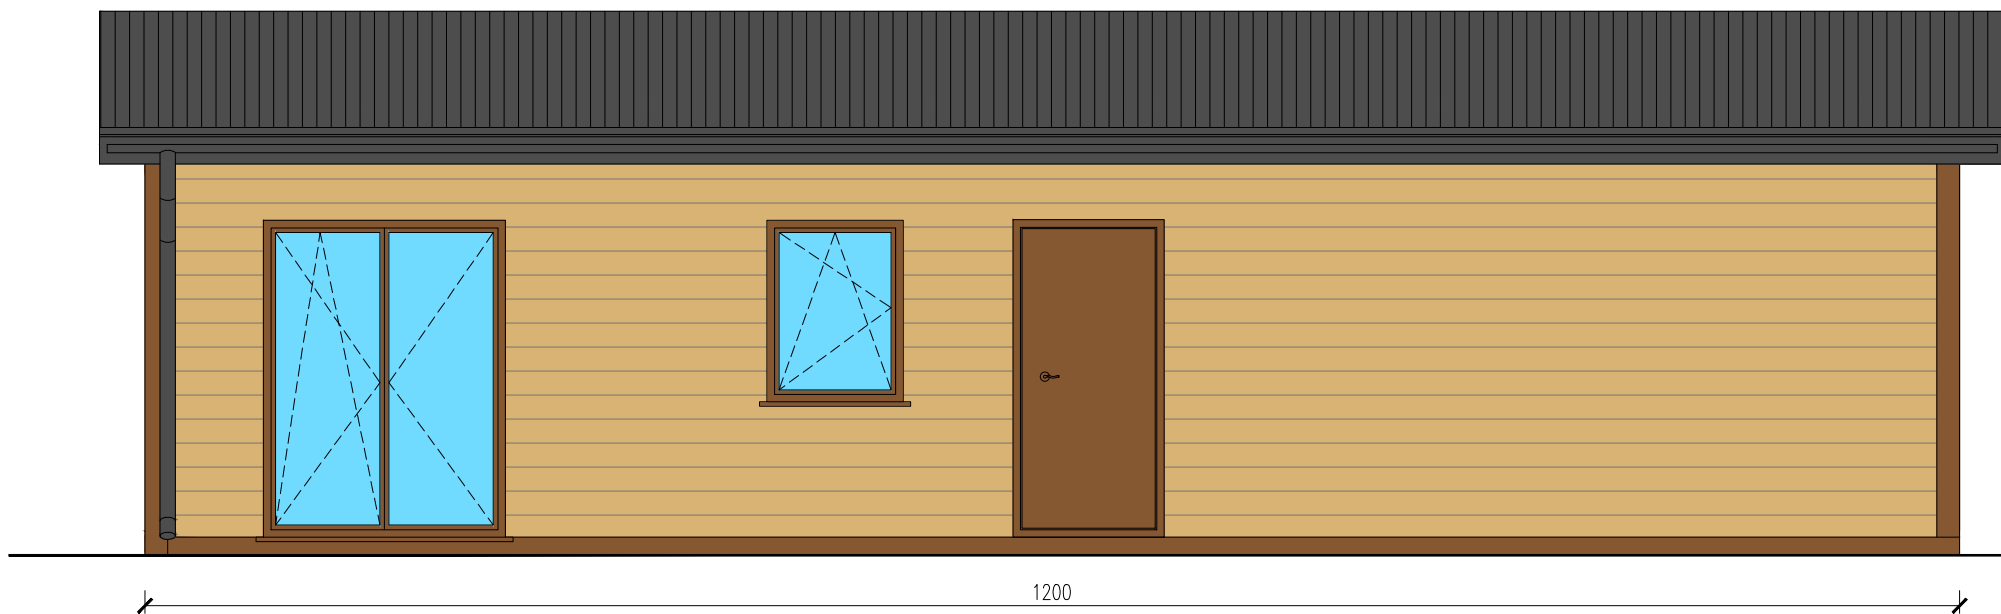

DOMEK MOBILNY 48m

Skala 1:50

tytuł rysunku: DOMEK MOBILNY 48m	nr rysunku: 1
projektował: mgr inż. Tomasz ULENBERG	skala: 1 : 50
firma:  www.euro-mega.com.pl	EURO-MEGA ul. Szkolna 95 80-209 Tuchom
Kopiowanie, przetwarzanie oraz udostępnianie osobom trzecim jedynie za pisemną zgodą EURO-MEGA	

DOMEK MOBILNY 48m

Skala 1:50

Widok z frontu

tytuł rysunku: DOMEK MOBILNY 48m	nr rysunku: 2
projektował: mgr inż. Tomasz ULENBERG	skala: 1 : 50
firma:  www.euro-mega.com.pl	EURO-MEGA ul. Szkolna 95 80-209 Tuchom
Kopiowanie, przetwarzanie oraz udostępnianie osobom trzecim jedynie za pisemną zgodą EURO-MEGA	

DOMEK MOBILNY 48m

Skala 1:50

Widok z tyłu

tytuł rysunku: DOMEK MOBILNY 48m	nr rysunku: 3
projektował: mgr inż. Tomasz ULENBERG	skala: 1 : 50
firma:  www.euro-mega.com.pl	EURO-MEGA ul. Szkolna 95 80-209 Tuchom
Kopiowanie, przetwarzanie oraz udostępnianie osobom trzecim jedynie za pisemną zgodą EURO-MEGA	

DOMEK MOBILNY 48m

Skala 1:50

Widok z boku

Widok z boku

tytuł rysunku:

DOMEK MOBILNY 48m

nr rysunku:

4