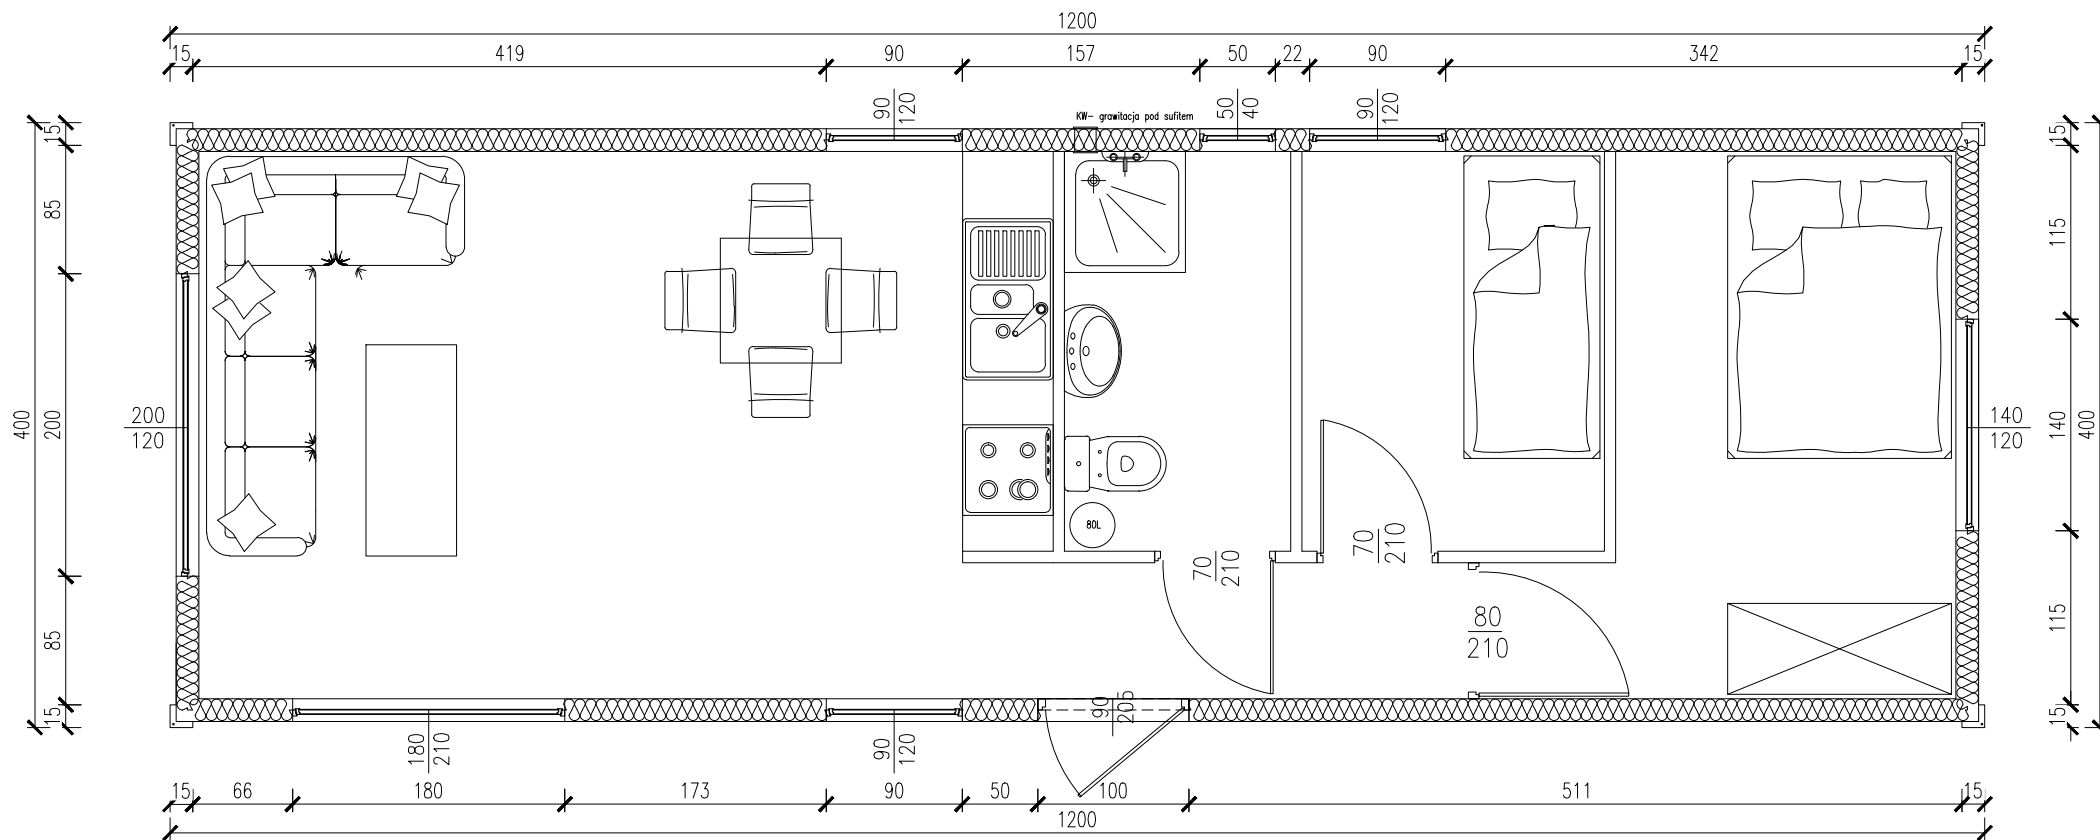

DOMEK MOBILNY 48m

Skala 1:50

tytuł rysunku: DOMEK MOBILNY 48m	nr rysunku: 1
projektował: mgr inż. Tomasz ULENBERG	skala: 1 : 50
firma: www.euro-mega.com.pl	EURO-MEGA ul. Szkolna 95 80-209 Tuchom
Kopiowanie, przetwarzanie oraz udostępnianie osobom trzecim jedynie za pisemną zgodą EURO-MEGA