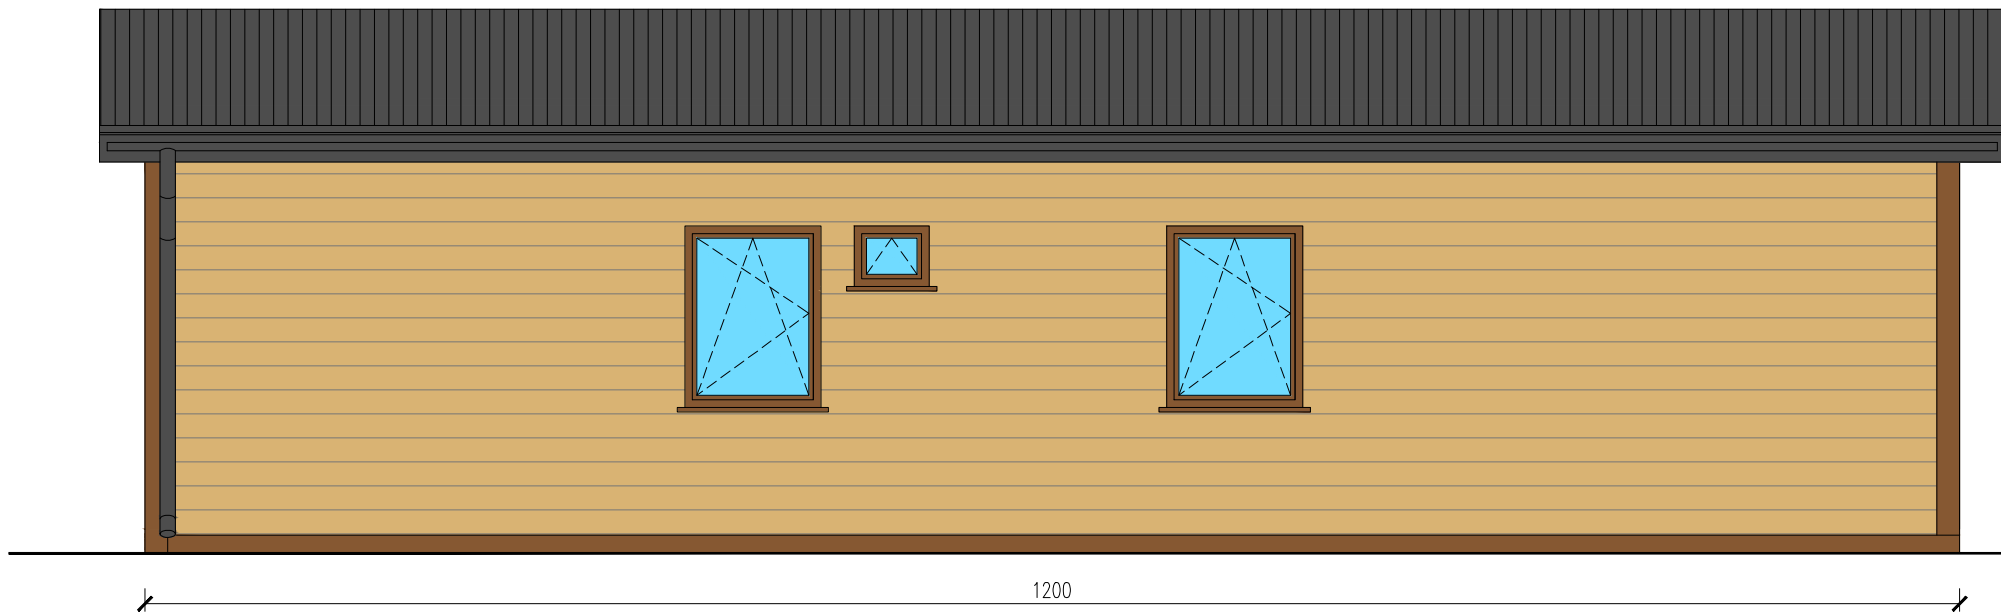

DOMEK MOBILNY 48m

Skala 1:50

Widok z tyłu

tytuł rysunku: DOMEK MOBILNY 48m	nr rysunku: 3
projektował: mgr inż. Tomasz ULENBERG	skala: 1 : 50
firma: www.euro-mega.com.pl	EURO-MEGA ul. Szkolna 95 80-209 Tuchom
Kopiowanie, przetwarzanie oraz udostępnianie osobom trzecim jedynie za pisemną zgodą EURO-MEGA