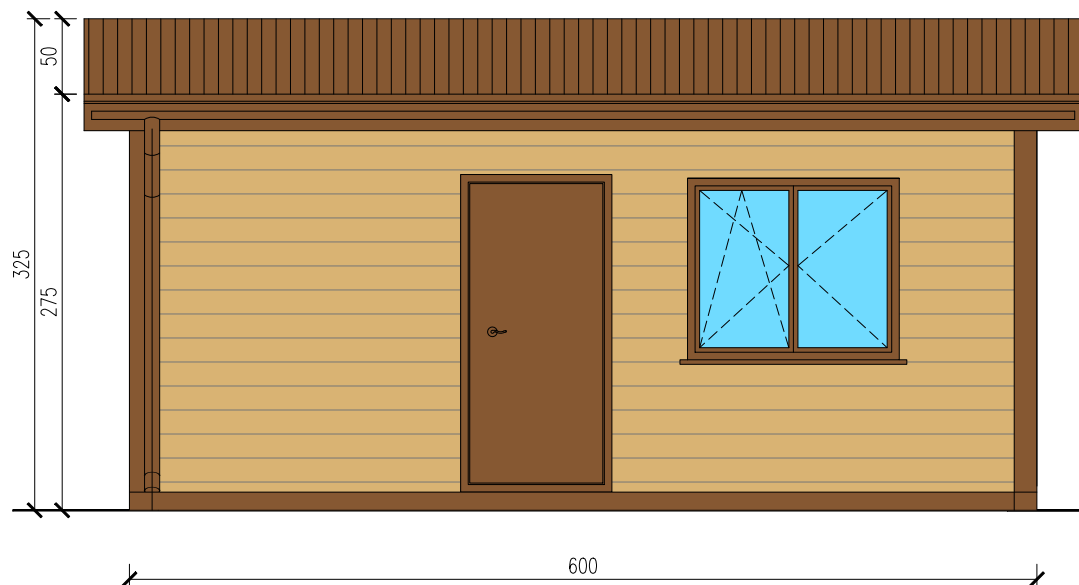

DOMEK MIESZKALNY 35m

Skala 1:50

tytuł rysunku: DOMEK MIESZKALNY 35m	nr rysunku: 1
projektował: mgr inż. Tomasz ULENBERG	skala: 1 : 50
firma:  www.euro-mega.com.pl	EURO-MEGA ul. Szkolna 95 80-209 Tuchom
Kopiowanie, przetwarzanie oraz udostępnianie osobom trzecim jedynie za pisemną zgodą EURO-MEGA	

DOMEK MIESZKALNY 35m

Skala 1:50

Widok z frontu

Widok z tyłu

tytuł rysunku: DOMEK MIESZKALNY 35m	nr rysunku: 2
projektował: mgr inż. Tomasz ULENBERG	skala: 1 : 50
firma:  www.euro-mega.com.pl	EURO-MEGA ul. Szkolna 95 80-209 Tuchom
Kopiowanie, przetwarzanie oraz udostępnianie osobom trzecim jedynie za pisemną zgodą EURO-MEGA	

DOMEK MIESZKALNY 35m

Skala 1:50

Widok z boku

Widok z boku

tytuł rysunku: DOMEK MIESZKALNY 35m	nr rysunku: 3
projektował: mgr inż. Tomasz ULENBERG	skala: 1 : 50
firma:  www.euro-mega.com.pl	EURO-MEGA ul. Szkolna 95 80-209 Tuchom
Kopiowanie, przetwarzanie oraz udostępnianie osobom trzecim jedynie za pisemną zgodą EURO-MEGA	