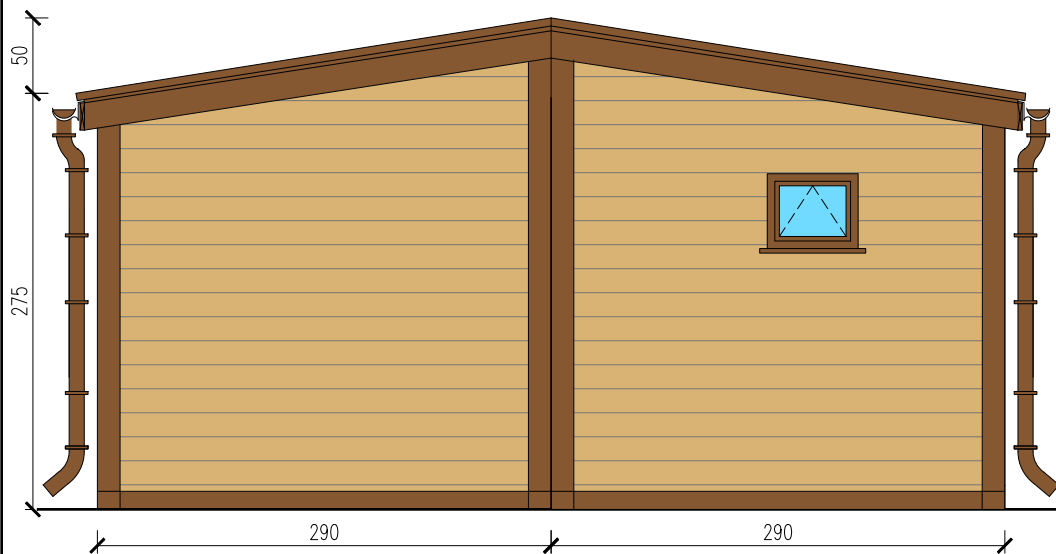

DOMEK MIESZKALNY 35m

Skala 1:50

tytuł rysunku: DOMEK MIESZKALNY 35m	nr rysunku: 1
projektował: mgr inż. Tomasz ULENBERG	skala: 1 : 50
firma:  www.euro-mega.com.pl	EURO-MEGA ul. Szkolna 95 80-209 Tuchom
Kopiowanie, przetwarzanie oraz udostępnianie osobom trzecim jedynie za pisemną zgodą EURO-MEGA	

DOMEK MIESZKALNY 35m

Skala 1:50

Widok z frontu

Widok z tyłu

tytuł rysunku: DOMEK MIESZKALNY 35m	nr rysunku: 2
projektował: mgr inż. Tomasz ULENBERG	skala: 1 : 50
firma:  www.euro-mega.com.pl	EURO-MEGA ul. Szkolna 95 80-209 Tuchom
Kopiowanie, przetwarzanie oraz udostępnianie osobom trzecim jedynie za pisemną zgodą EURO-MEGA	

DOMEK MIESZKALNY 35m

Skala 1:50

Widok z boku

Widok z boku

tytuł rysunku: DOMEK MIESZKALNY 35m	nr rysunku: 3
projektował: mgr inż. Tomasz ULENBERG	skala: 1 : 50
firma:  www.euro-mega.com.pl	EURO-MEGA ul. Szkolna 95 80-209 Tuchom
Kopiowanie, przetwarzanie oraz udostępnianie osobom trzecim jedynie za pisemną zgodą EURO-MEGA	