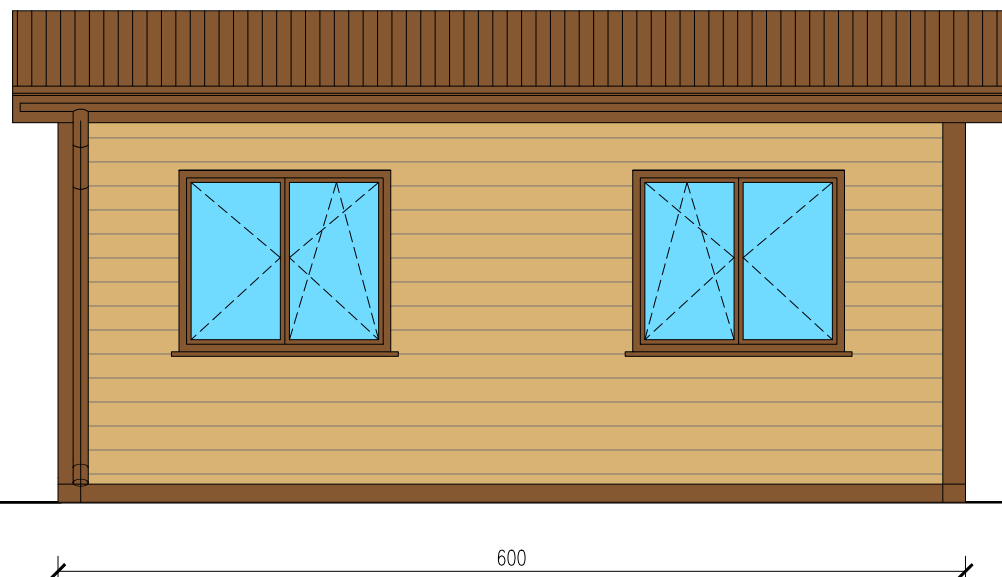

DOMEK MIESZKALNY 35m

Skala 1:50

tytuł rysunku: DOMEK MIESZKALNY 35m	nr rysunku: 1
projektował: mgr inż. Tomasz ULENBERG	skala: 1 : 50
firma:  www.euro-mega.com.pl	EURO-MEGA ul. Szkolna 95 80-209 Tuchom
Kopiowanie, przetwarzanie oraz udostępnianie osobom trzecim jedynie za pisemną zgodą EURO-MEGA	

DOMEK MIESZKALNY 35m

Skala 1:50

Widok z frontu

Widok z tyłu

tytuł rysunku: DOMEK MIESZKALNY 35m	nr rysunku: 2
projektował: mgr inż. Tomasz ULENBERG	skala: 1 : 50
firma:  www.euro-mega.com.pl	EURO-MEGA ul. Szkolna 95 80-209 Tuchom
Kopiowanie, przetwarzanie oraz udostępnianie osobom trzecim jedynie za pisemną zgodą EURO-MEGA	

DOMEK MIESZKALNY 35m

Skala 1:50

Widok z boku

Widok z boku

tytuł rysunku: DOMEK MIESZKALNY 35m	nr rysunku: 3
projektował: mgr inż. Tomasz ULENBERG	skala: 1 : 50
firma:  www.euro-mega.com.pl	EURO-MEGA ul. Szkolna 95 80-209 Tuchom
Kopiowanie, przetwarzanie oraz udostępnianie osobom trzecim jedynie za pisemną zgodą EURO-MEGA	