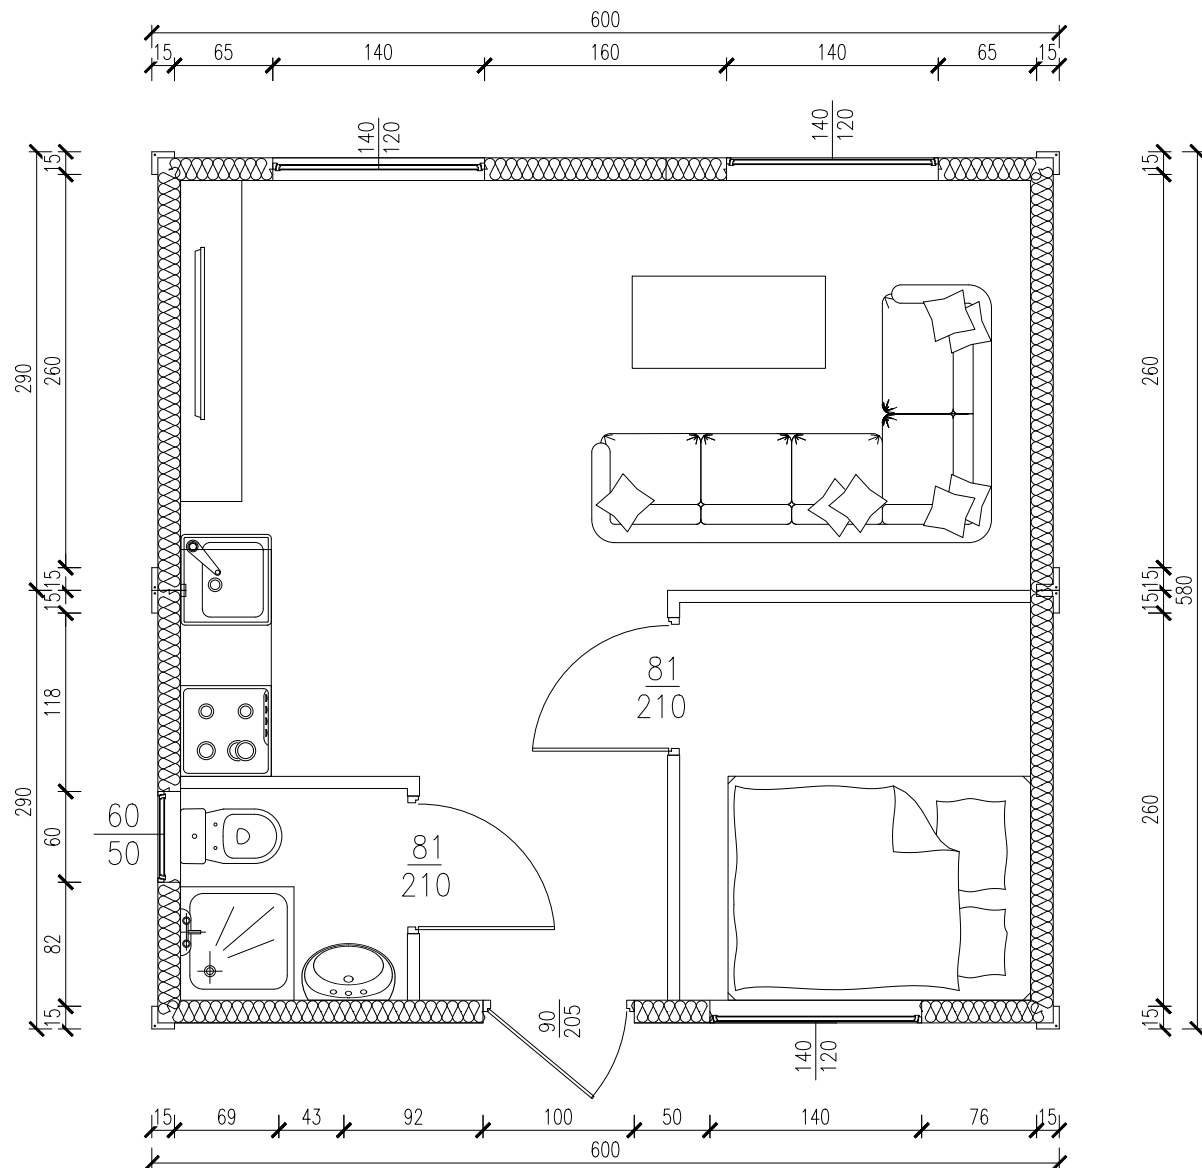

DOMEK MIESZKALNY 35m

Skala 1:50

tytuł rysunku: DOMEK MIESZKALNY 35m	nr rysunku: 1
projektował: mgr inż. Tomasz ULENBERG	skala: 1 : 50
firma:  www.euro-mega.com.pl	EURO-MEGA ul. Szkolna 95 80-209 Tuchom
Kopiowanie, przetwarzanie oraz udostępnianie osobom trzecim jedynie za pisemną zgodą EURO-MEGA	

DOMEK MIESZKALNY 35m

Skala 1:50

Widok z frontu

Widok z tyłu

tytuł rysunku: DOMEK MIESZKALNY 35m	nr rysunku: 2
projektował: mgr inż. Tomasz ULENBERG	skala: 1 : 50
firma:  www.euro-mega.com.pl	EURO-MEGA ul. Szkolna 95 80-209 Tuchom
Kopiowanie, przetwarzanie oraz udostępnianie osobom trzecim jedynie za pisemną zgodą EURO-MEGA	

DOMEK MIESZKALNY 35m

Skala 1:50

Widok z boku

Widok z boku

tytuł rysunku: DOMEK MIESZKALNY 35m	nr rysunku: 3
projektował: mgr inż. Tomasz ULENBERG	skala: 1 : 50
firma:  www.euro-mega.com.pl	EURO-MEGA ul. Szkolna 95 80-209 Tuchom
Kopiowanie, przetwarzanie oraz udostępnianie osobom trzecim jedynie za pisemną zgodą EURO-MEGA	