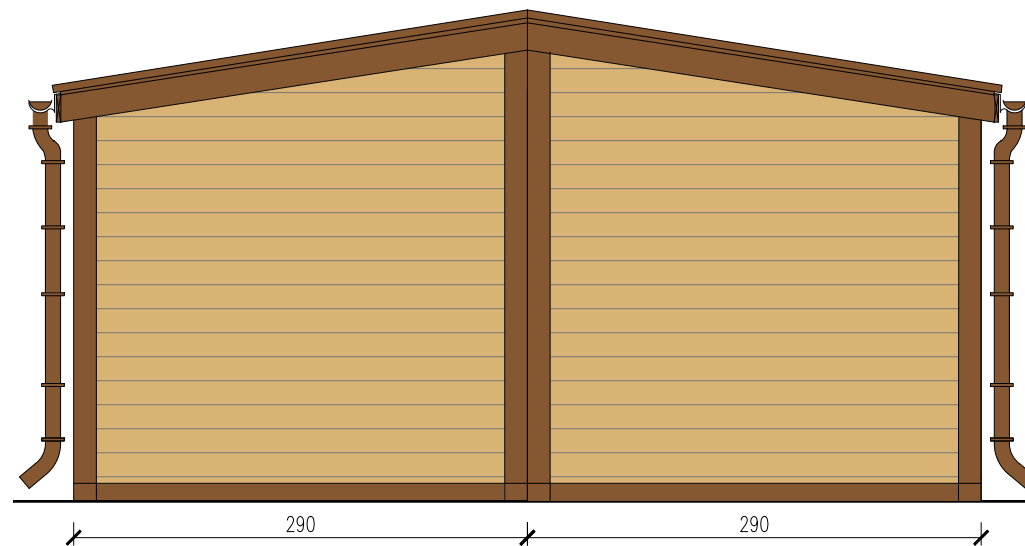

DOMEK MIESZKALNY 35m

Skala 1:50

tytuł rysunku: DOMEK MIESZKALNY 35m	nr rysunku: 1
projektował: mgr inż. Tomasz ULENBERG	skala: 1 : 50
firma:  www.euro-mega.com.pl	EURO-MEGA ul. Szkolna 95 80-209 Tuchom
Kopiowanie, przetwarzanie oraz udostępnianie osobom trzecim jedynie za pisemną zgodą EURO-MEGA	

DOMEK MIESZKALNY 35m

Skala 1:50

Widok z frontu

Widok z tyłu

tytuł rysunku: DOMEK MIESZKALNY 35m	nr rysunku: 2
projektował: mgr inż. Tomasz ULENBERG	skala: 1 : 50
firma:  www.euro-mega.com.pl	EURO-MEGA ul. Szkolna 95 80-209 Tuchom
Kopiowanie, przetwarzanie oraz udostępnianie osobom trzecim jedynie za pisemną zgodą EURO-MEGA	

DOMEK MIESZKALNY 35m

Skala 1:50

Widok z boku

Widok z boku

tytuł rysunku: DOMEK MIESZKALNY 35m	nr rysunku: 3
projektował: mgr inż. Tomasz ULENBERG	skala: 1 : 50
firma:  www.euro-mega.com.pl	EURO-MEGA ul. Szkolna 95 80-209 Tuchom
Kopiowanie, przetwarzanie oraz udostępnianie osobom trzecim jedynie za pisemną zgodą EURO-MEGA	