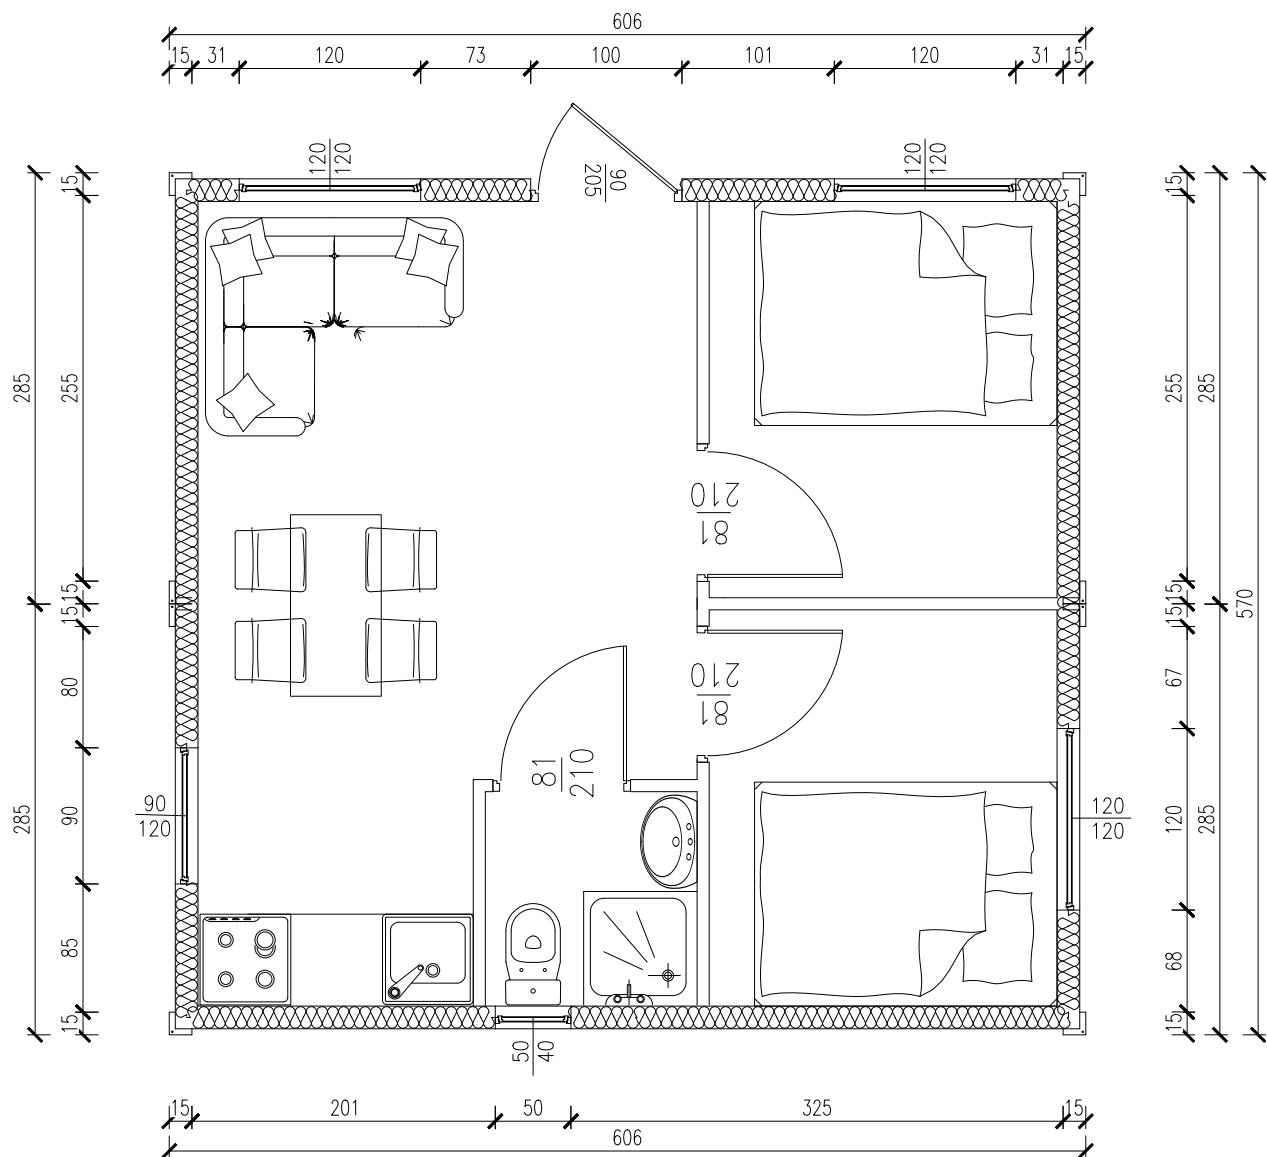

# DOMEK MIESZKALNY 35m

Skala 1:50

tytuł rysunku: <b>DOMEK MIESZKALNY 35m</b>	nr rysunku: <b>1</b>
projektował: mgr inż. Tomasz ULENBERG	skala: <b>1 : 50</b>
firma:  <a href="http://www.euro-mega.com.pl">www.euro-mega.com.pl</a>	<b>EURO-MEGA</b> ul. Szkolna 95 80-209 Tuchom
Kopiowanie, przetwarzanie oraz udostępnianie osobom trzecim jedynie za pisemną zgodą EURO-MEGA	

# DOMEK MIESZKALNY 35m

Skala 1:50

Widok z frontu

Widok z tyłu

tytuł rysunku: <b>DOMEK MIESZKALNY 35m</b>	nr rysunku: <b>2</b>
projektował: mgr inż. Tomasz ULENBERG	skala: <b>1 : 50</b>
firma:  <a href="http://www.euro-mega.com.pl">www.euro-mega.com.pl</a>	<b>EURO-MEGA</b> ul. Szkolna 95 80-209 Tuchom
Kopiowanie, przetwarzanie oraz udostępnianie osobom trzecim jedynie za pisemną zgodą EURO-MEGA	

# DOMEK MIESZKALNY 35m

Skala 1:50

Widok z boku

Widok z boku

tytuł rysunku: <b>DOMEK MIESZKALNY 35m</b>	nr rysunku: <b>3</b>
projektował: mgr inż. Tomasz ULENBERG	skala: <b>1 : 50</b>
firma:  <a href="http://www.euro-mega.com.pl">www.euro-mega.com.pl</a>	<b>EURO-MEGA</b> ul. Szkolna 95 80-209 Tuchom
Kopiowanie, przetwarzanie oraz udostępnianie osobom trzecim jedynie za pisemną zgodą EURO-MEGA	