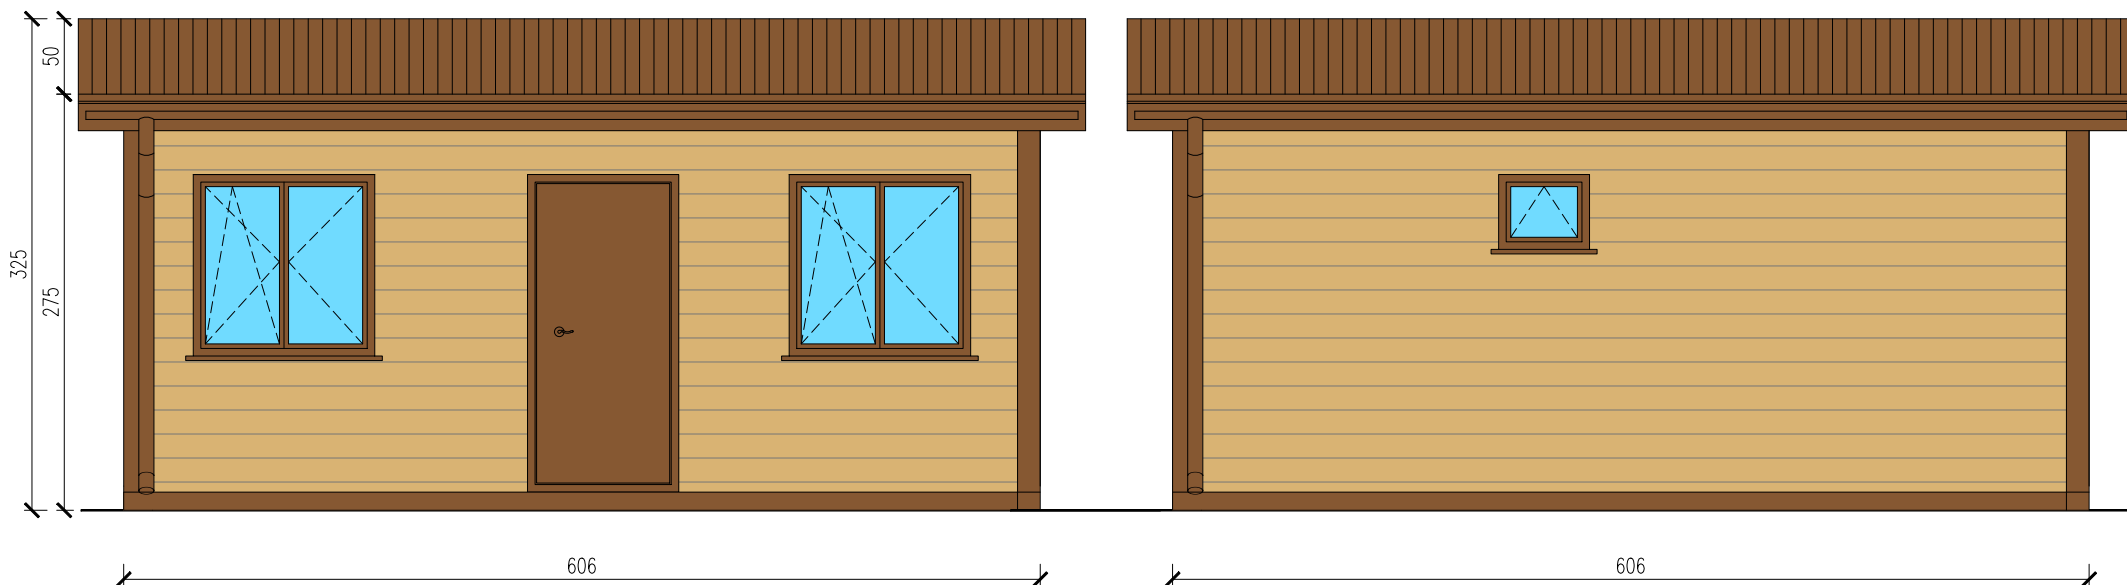

# DOMEK MIESZKALNY 35m

Skala 1:50

tytuł rysunku: <b>DOMEK MIESZKALNY 35m</b>	nr rysunku: <b>1</b>
projektował: mgr inż. Tomasz ULENBERG	skala: <b>1 : 50</b>
firma:  <a href="http://www.euro-mega.com.pl">www.euro-mega.com.pl</a>	<b>EURO-MEGA</b> ul. Szkolna 95 80-209 Tuchom
Kopiowanie, przetwarzanie oraz udostępnianie osobom trzecim jedynie za pisemną zgodą EURO-MEGA	

# DOMEK MIESZKALNY 35m

Skala 1:50

Widok z frontu

Widok z tyłu

tytuł rysunku: <b>DOMEK MIESZKALNY 35m</b>	nr rysunku: <b>2</b>
projektował: mgr inż. Tomasz ULENBERG	skala: <b>1 : 50</b>
firma:  <a href="http://www.euro-mega.com.pl">www.euro-mega.com.pl</a>	<b>EURO-MEGA</b> ul. Szkolna 95 80-209 Tuchom
Kopiowanie, przetwarzanie oraz udostępnianie osobom trzecim jedynie za pisemną zgodą EURO-MEGA	

# DOMEK MIESZKALNY 35m

Skala 1:50

Widok z boku

Widok z boku

tytuł rysunku: <b>DOMEK MIESZKALNY 35m</b>	nr rysunku: <b>3</b>
projektował: mgr inż. Tomasz ULENBERG	skala: <b>1 : 50</b>
firma:  <a href="http://www.euro-mega.com.pl">www.euro-mega.com.pl</a>	<b>EURO-MEGA</b> ul. Szkolna 95 80-209 Tuchom
Kopiowanie, przetwarzanie oraz udostępnianie osobom trzecim jedynie za pisemną zgodą EURO-MEGA	