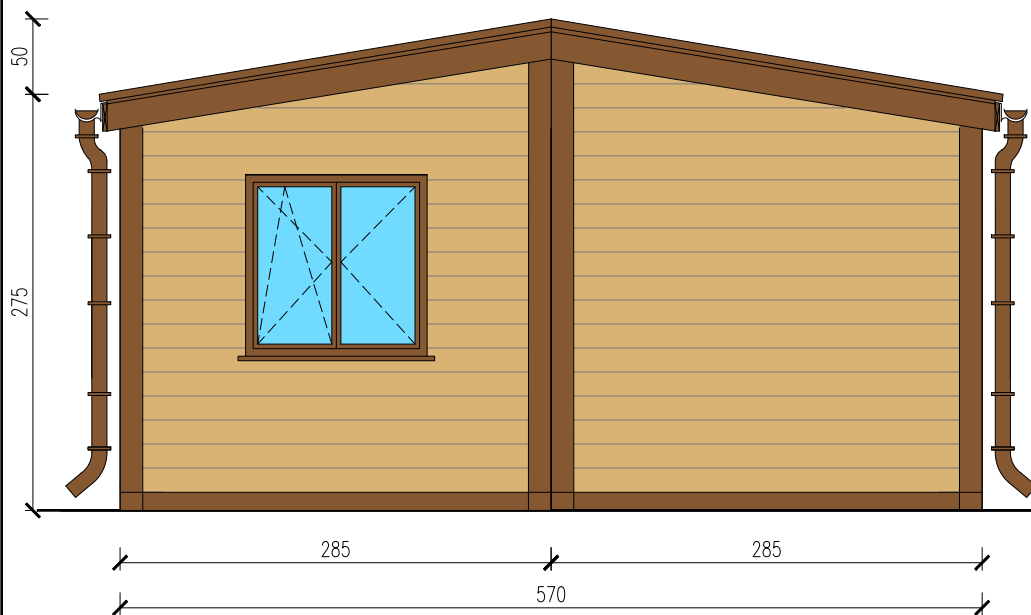

# DOMEK MIESZKALNY 35m

Skala 1:50

tytuł rysunku: <b>DOMEK MIESZKALNY 35m</b>	nr rysunku: <b>1</b>
projektował: mgr inż. Tomasz ULENBERG	skala: <b>1 : 50</b>
firma:  <a href="http://www.euro-mega.com.pl">www.euro-mega.com.pl</a>	<b>EURO-MEGA</b> ul. Szkolna 95 80-209 Tuchom
Kopiowanie, przetwarzanie oraz udostępnianie osobom trzecim jedynie za pisemną zgodą EURO-MEGA	

# DOMEK MIESZKALNY 35m

Skala 1:50

Widok z frontu

Widok z tyłu

tytuł rysunku: <b>DOMEK MIESZKALNY 35m</b>	nr rysunku: <b>2</b>
projektował: mgr inż. Tomasz ULENBERG	skala: <b>1 : 50</b>
firma:  <a href="http://www.euro-mega.com.pl">www.euro-mega.com.pl</a>	<b>EURO-MEGA</b> ul. Szkolna 95 80-209 Tuchom
Kopiowanie, przetwarzanie oraz udostępnianie osobom trzecim jedynie za pisemną zgodą EURO-MEGA	

# DOMEK MIESZKALNY 35m

Skala 1:50

Widok z boku

Widok z boku

tytuł rysunku: <b>DOMEK MIESZKALNY 35m</b>	nr rysunku: <b>3</b>
projektował: mgr inż. Tomasz ULENBERG	skala: <b>1 : 50</b>
firma:  <a href="http://www.euro-mega.com.pl">www.euro-mega.com.pl</a>	<b>EURO-MEGA</b> ul. Szkolna 95 80-209 Tuchom
Kopiowanie, przetwarzanie oraz udostępnianie osobom trzecim jedynie za pisemną zgodą EURO-MEGA	