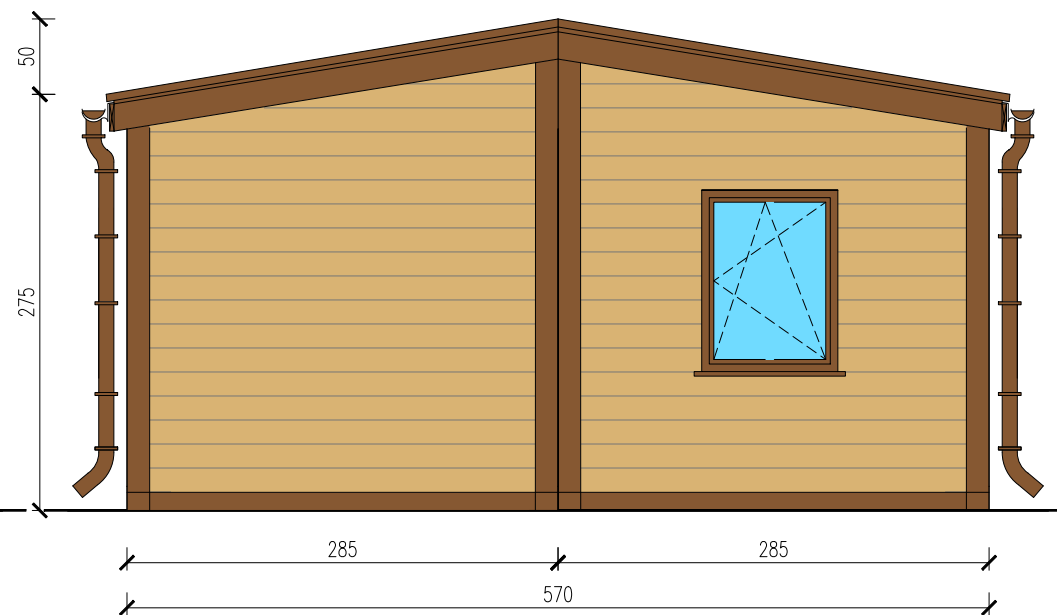

# DOMEK MIESZKALNY 35m

Skala 1:50

tytuł rysunku: <b>DOMEK MIESZKALNY 35m</b>	nr rysunku: <b>1</b>
projektował: mgr inż. Tomasz ULENBERG	skala: <b>1 : 50</b>
firma:  <a href="http://www.euro-mega.com.pl">www.euro-mega.com.pl</a>	<b>EURO-MEGA</b> ul. Szkolna 95 80-209 Tuchom
Kopiowanie, przetwarzanie oraz udostępnianie osobom trzecim jedynie za pisemną zgodą EURO-MEGA	

# DOMEK MIESZKALNY 35m

Skala 1:50

Widok z frontu

Widok z tyłu

tytuł rysunku: <b>DOMEK MIESZKALNY 35m</b>	nr rysunku: <b>2</b>
projektował: mgr inż. Tomasz ULENBERG	skala: <b>1 : 50</b>
firma:  <a href="http://www.euro-mega.com.pl">www.euro-mega.com.pl</a>	<b>EURO-MEGA</b> ul. Szkolna 95 80-209 Tuchom
Kopiowanie, przetwarzanie oraz udostępnianie osobom trzecim jedynie za pisemną zgodą EURO-MEGA	

# DOMEK MIESZKALNY 35m

Skala 1:50

Widok z boku

Widok z boku

tytuł rysunku: <b>DOMEK MIESZKALNY 35m</b>	nr rysunku: <b>3</b>
projektował: mgr inż. Tomasz ULENBERG	skala: <b>1 : 50</b>
firma:  <a href="http://www.euro-mega.com.pl">www.euro-mega.com.pl</a>	<b>EURO-MEGA</b> ul. Szkolna 95 80-209 Tuchom
Kopiowanie, przetwarzanie oraz udostępnianie osobom trzecim jedynie za pisemną zgodą EURO-MEGA	