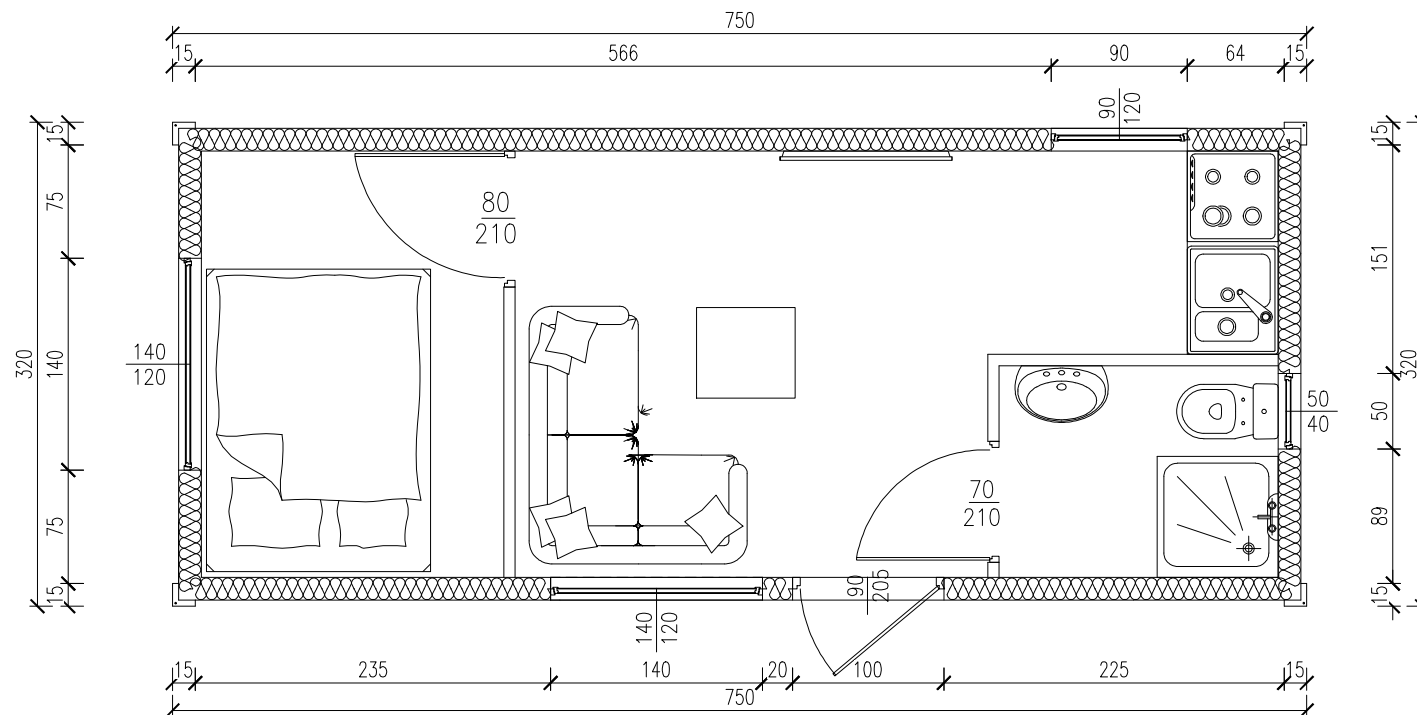

DOMEK MIESZKALNY 24m

Skala 1:50

tytuł rysunku: DOMEK MIESZKALNY 24m	nr rysunku: 1
projektował: mgr inż. Tomasz ULENBERG	skala: 1 : 50
firma: DOMKI MOBILNE GDAŃSK www.domy-modulowe.pl	DOMKI MOBILNE GDAŃSK ul. Szkolna 95 80-209 Tuchom
Kopiowanie, przetwarzanie oraz udostępnianie osobom trzecim jedynie za pisemną zgodą DOMKI MOBILNE