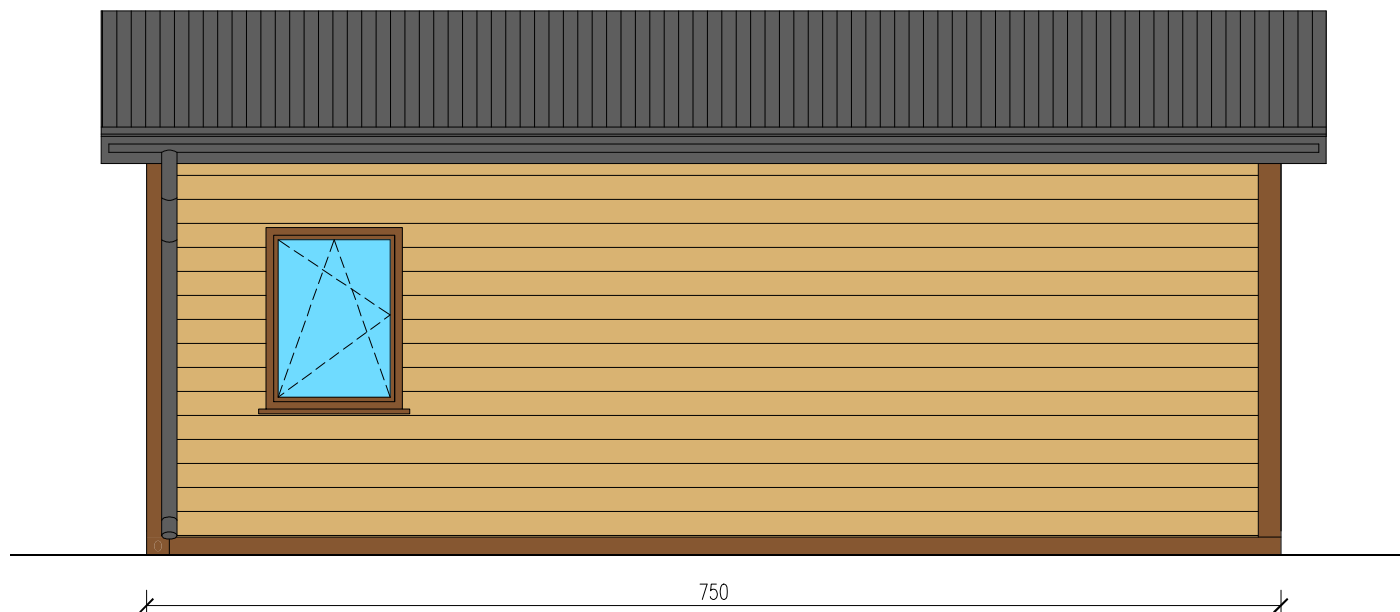

DOMEK MIESZKALNY 24m

Skala 1:50

Widok z tyłu

tytuł rysunku: DOMEK MIESZKALNY 24m	nr rysunku: 3
projektował: mgr inż. Tomasz ULENBERG	skala: 1 : 50
firma: DOMKI MOBILNE GDAŃSK www.domy-modulowe.pl	DOMKI MOBILNE GDAŃSK ul. Szkolna 95 80-209 Tuchom
<i>Kopiowanie, przetwarzanie oraz udostępnianie osobom trzecim jedynie za pisemną zgodą DOMKI MOBILNE</i>