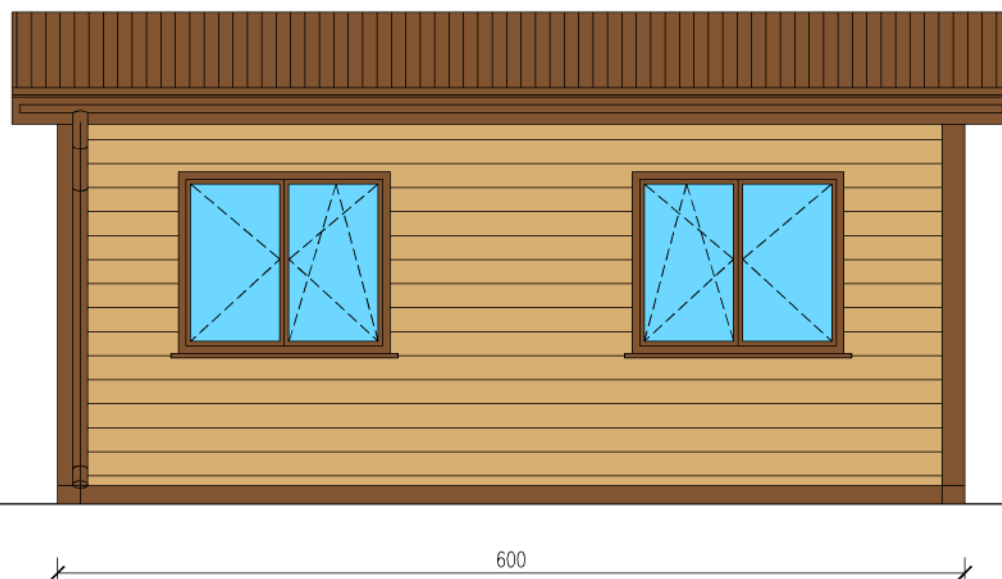

DOMEK MIESZKALNY 35m

Skala 1:50

tytuł rysunku: DOMEK MIESZKALNY 35m	nr rysunku: 1
projektował: mgr inż. Tomasz ULENBERG	skala: 1 : 50
firma:  DOMKI MOBILNE GDAŃSK www.domy-modulowe.pl	DOMKI MOBILNE GDAŃSK ul. Szkolna 95 80-209 Tuchom
Kopowanie, przetwarzanie oraz udostępnianie osobom trzecim jedynie za pisemną zgodą DOMKI MOBILNE	

DOMEK MIESZKALNY 35m

Skala 1:50

Widok z frontu

Widok z tyłu

tytuł rysunku: DOMEK MIESZKALNY 35m	nr rysunku: 2
projektował: mgr inż. Tomasz ULENBERG	skala: 1 : 50
firma:  DOMKI MOBILNE GDAŃSK www.domy-modulowe.pl	DOMKI MOBILNE GDAŃSK ul. Szkolna 95 80-209 Tuchom
Kopiowanie, przetwarzanie oraz udostępnianie osobom trzecim jedynie za pisemną zgodą DOMKI MOBILNE	

DOMEK MIESZKALNY 35m

Skala 1:50

Widok z boku

Widok z boku

tytuł rysunku: DOMEK MIESZKALNY 35m	nr rysunku: 3
projektował: mgr inż. Tomasz ULENBERG	skala: 1 : 50
firma:  DOMKI MOBILNE GDAŃSK www.domy-modulowe.pl	DOMKI MOBILNE GDAŃSK ul. Szkolna 95 80-209 Tuchom
<i>Kopiowanie, przetwarzanie oraz udostępnianie osobom trzecim jedynie za pisemną zgodą DOMKI MOBILNE</i>	