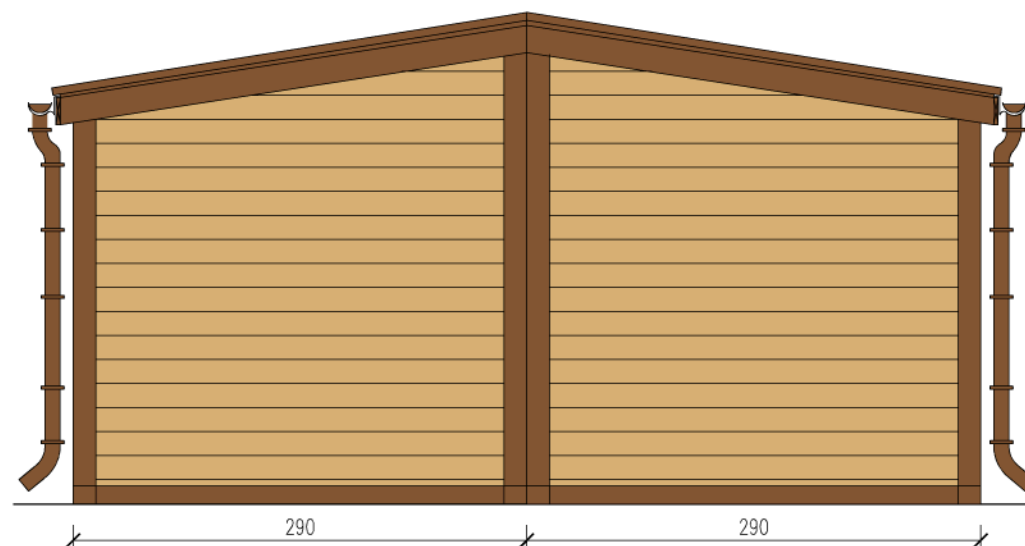

DOMEK MIESZKALNY 35m

Skala 1:50

Widok z frontu

Widok z tyłu

tytuł rysunku: DOMEK MIESZKALNY 35m	nr rysunku: 2
projektował: mgr inż. Tomasz ULENBERG	skala: 1 : 50
firma:  DOMKI MOBILNE GDAŃSK www.domy-modulowe.pl	DOMKI MOBILNE GDAŃSK ul. Szkolna 95 80-209 Tuchom
Kopiowanie, przetwarzanie oraz udostępnianie osobom trzecim jedynie za pisemną zgodą DOMKI MOBILNE	

DOMEK MIESZKALNY 35m

Skala 1:50

Widok z boku

Widok z boku

tytuł rysunku: DOMEK MIESZKALNY 35m	nr rysunku: 3
projektował: mgr inż. Tomasz ULENBERG	skala: 1 : 50
firma:  DOMKI MOBILNE GDAŃSK www.domy-modulowe.pl	DOMKI MOBILNE GDAŃSK ul. Szkolna 95 80-209 Tuchom
<i>Kopiowanie, przetwarzanie oraz udostępnianie osobom trzecim jedynie za pisemną zgodą DOMKI MOBILNE</i>	