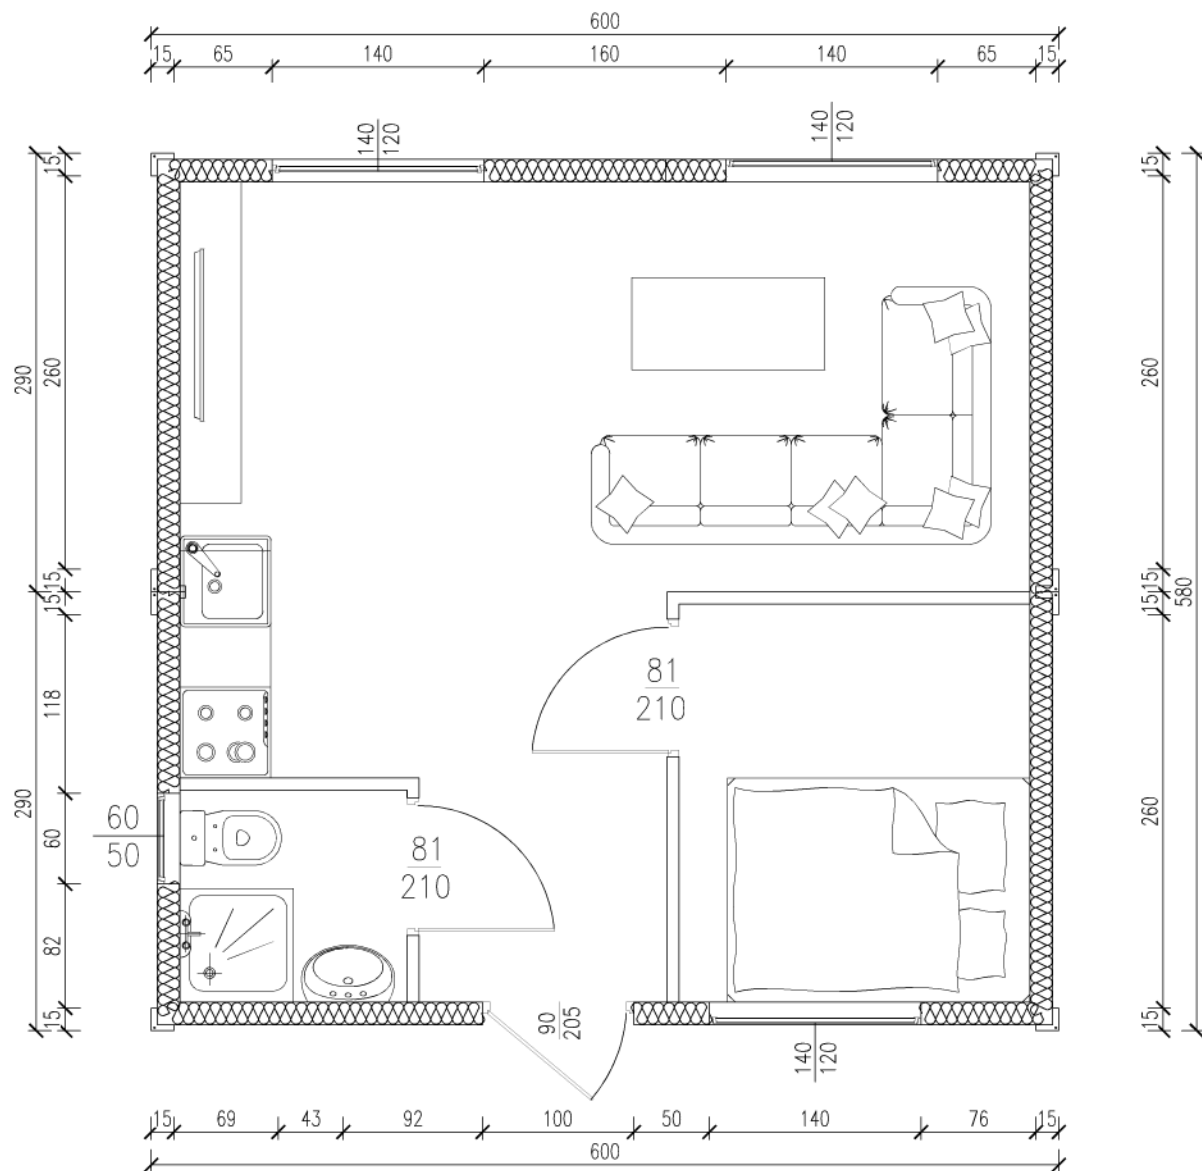

DOMEK MIESZKALNY 35m

Skala 1:50

tytuł rysunku: DOMEK MIESZKALNY 35m	nr rysunku: 1
projektował: mgr inż. Tomasz ULENBERG	skala: 1 : 50
firma:  DOMKI MOBILNE GDAŃSK www.domy-modulowe.pl	DOMKI MOBILNE GDAŃSK ul. Szkolna 95 80-209 Tuchom
Kopowanie, przetwarzanie oraz udostępnianie osobom trzecim jedynie za pisemną zgodą DOMKI MOBILNE	

DOMEK MIESZKALNY 35m

Skala 1:50

Widok z frontu

Widok z tyłu

tytuł rysunku: DOMEK MIESZKALNY 35m	nr rysunku: 2
projektował: mgr inż. Tomasz ULENBERG	skala: 1 : 50
firma:  DOMKI MOBILNE GDAŃSK www.domy-modulowe.pl	DOMKI MOBILNE GDAŃSK ul. Szkolna 95 80-209 Tuchom
Kopiowanie, przetwarzanie oraz udostępnianie osobom trzecim jedynie za pisemną zgodą DOMKI MOBILNE	

DOMEK MIESZKALNY 35m

Skala 1:50

Widok z boku

Widok z boku

tytuł rysunku: DOMEK MIESZKALNY 35m	nr rysunku: 3
projektował: mgr inż. Tomasz ULENBERG	skala: 1 : 50
firma:  DOMKI MOBILNE GDAŃSK www.domy-modulowe.pl	DOMKI MOBILNE GDAŃSK ul. Szkolna 95 80-209 Tuchom
<i>Kopiowanie, przetwarzanie oraz udostępnianie osobom trzecim jedynie za pisemną zgodą DOMKI MOBILNE</i>	