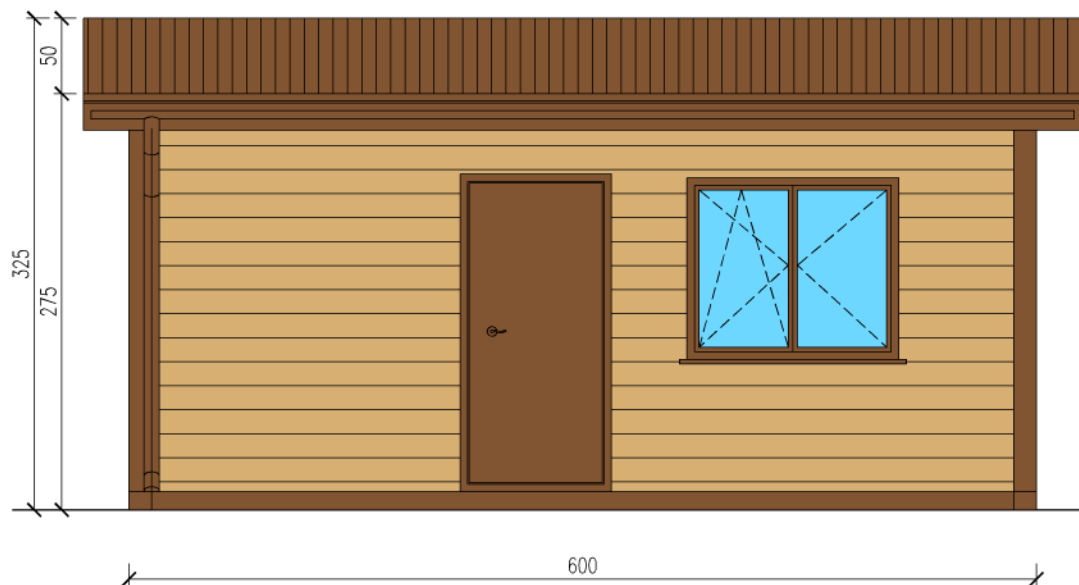

DOMEK MIESZKALNY 35m

Skala 1:50

tytuł rysunku: DOMEK MIESZKALNY 35m	nr rysunku: 1
projektował: mgr inż. Tomasz ULENBERG	skala: 1 : 50
firma:  DOMKI MOBILNE GDAŃSK www.domy-modulowe.pl	DOMKI MOBILNE GDAŃSK ul. Szkolna 95 80-209 Tuchom
Kopowanie, przetwarzanie oraz udostępnianie osobom trzecim jedynie za pisemną zgodą DOMKI MOBILNE	

DOMEK MIESZKALNY 35m

Skala 1:50

Widok z frontu

Widok z tyłu

tytuł rysunku: DOMEK MIESZKALNY 35m	nr rysunku: 2
projektował: mgr inż. Tomasz ULENBERG	skala: 1 : 50
firma:  DOMKI MOBILNE GDAŃSK www.domy-modulowe.pl	DOMKI MOBILNE GDAŃSK ul. Szkolna 95 80-209 Tuchom
Kopiowanie, przetwarzanie oraz udostępnianie osobom trzecim jedynie za pisemną zgodą DOMKI MOBILNE	

DOMEK MIESZKALNY 35m

Skala 1:50

Widok z boku

Widok z boku

tytuł rysunku: DOMEK MIESZKALNY 35m	nr rysunku: 3
projektował: mgr inż. Tomasz ULENBERG	skala: 1 : 50
firma:  DOMKI MOBILNE GDAŃSK www.domy-modulowe.pl	DOMKI MOBILNE GDAŃSK ul. Szkolna 95 80-209 Tuchom
<i>Kopiowanie, przetwarzanie oraz udostępnianie osobom trzecim jedynie za pisemną zgodą DOMKI MOBILNE</i>	