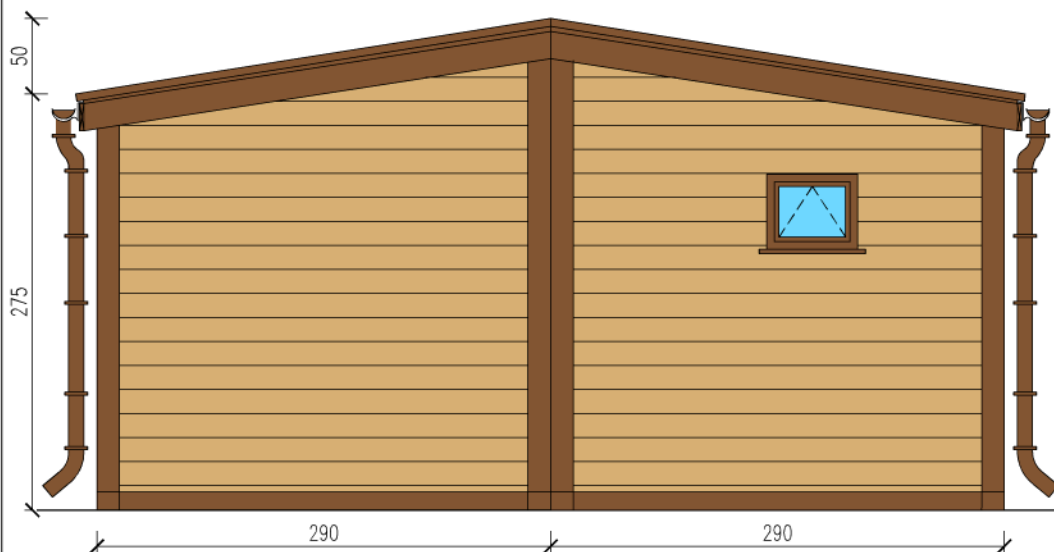

DOMEK MIESZKALNY 35m

Skala 1:50

Widok z frontu

Widok z tyłu

tytuł rysunku: DOMEK MIESZKALNY 35m	nr rysunku: 2
projektował: mgr inż. Tomasz ULENBERG	skala: 1 : 50
firma:  DOMKI MOBILNE GDAŃSK www.domy-modulowe.pl	DOMKI MOBILNE GDAŃSK ul. Szkolna 95 80-209 Tuchom
Kopiowanie, przetwarzanie oraz udostępnianie osobom trzecim jedynie za pisemną zgodą DOMKI MOBILNE	

DOMEK MIESZKALNY 35m

Skala 1:50

Widok z boku

Widok z boku

tytuł rysunku: DOMEK MIESZKALNY 35m	nr rysunku: 3
projektował: mgr inż. Tomasz ULENBERG	skala: 1 : 50
firma:  DOMKI MOBILNE GDAŃSK www.domy-modulowe.pl	DOMKI MOBILNE GDAŃSK ul. Szkolna 95 80-209 Tuchom
<i>Kopiowanie, przetwarzanie oraz udostępnianie osobom trzecim jedynie za pisemną zgodą DOMKI MOBILNE</i>	