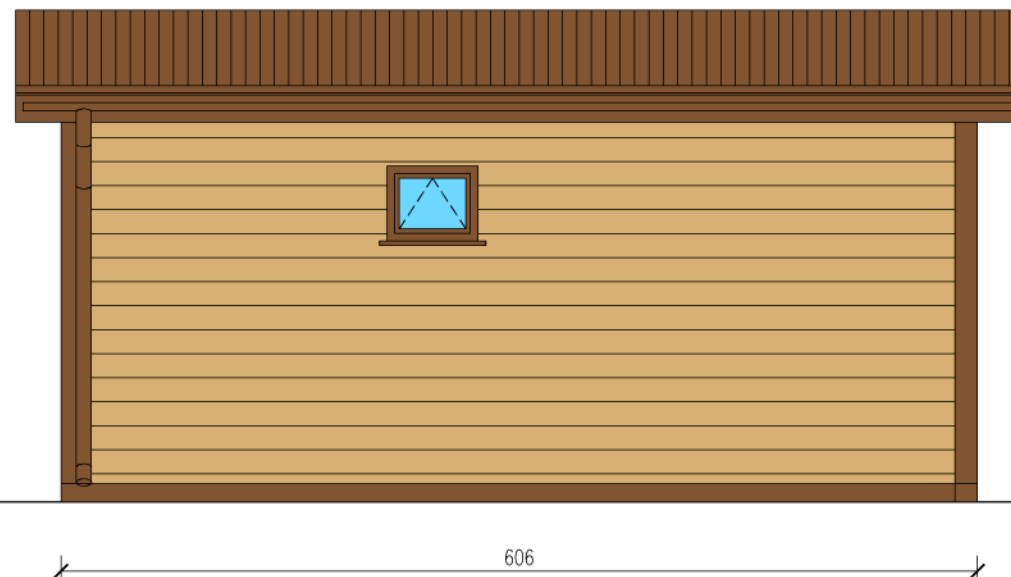

DOMEK MIESZKALNY 35m

Skala 1:50

tytuł rysunku: DOMEK MIESZKALNY 35m	nr rysunku: 1
projektował: mgr inż. Tomasz ULENBERG	skala: 1 : 50
firma:  DOMKI MOBILNE GDAŃSK www.domy-modulowe.pl	DOMKI MOBILNE GDAŃSK ul. Szkolna 95 80-209 Tuchom
Kopiowanie, przetwarzanie oraz udostępnianie osobom trzecim jedynie za pisemną zgodą DOMKI MOBILNE	

DOMEK MIESZKALNY 35m

Skala 1:50

Widok z frontu

Widok z tyłu

tytuł rysunku: DOMEK MIESZKALNY 35m	nr rysunku: 2
projektował: mgr inż. Tomasz ULENBERG	skala: 1 : 50
firma:  DOMKI MOBILNE GDAŃSK www.domy-modulowe.pl	DOMKI MOBILNE GDAŃSK ul. Szkolna 95 80-209 Tuchom
<i>Kopiowanie, przetwarzanie oraz udostępnianie osobom trzecim jedynie za pisemną zgodą DOMKI MOBILNE</i>	

DOMEK MIESZKALNY 35m

Skala 1:50

Widok z boku

Widok z boku

tytuł rysunku: DOMEK MIESZKALNY 35m	nr rysunku: 3
projektował: mgr inż. Tomasz ULENBERG	skala: 1 : 50
firma:  DOMKI MOBILNE GDAŃSK www.domy-modulowe.pl	DOMKI MOBILNE GDAŃSK ul. Szkolna 95 80-209 Tuchom
Kopiowanie, przetwarzanie oraz udostępnianie osobom trzecim jedynie za pisemną zgodą DOMKI MOBILNE	