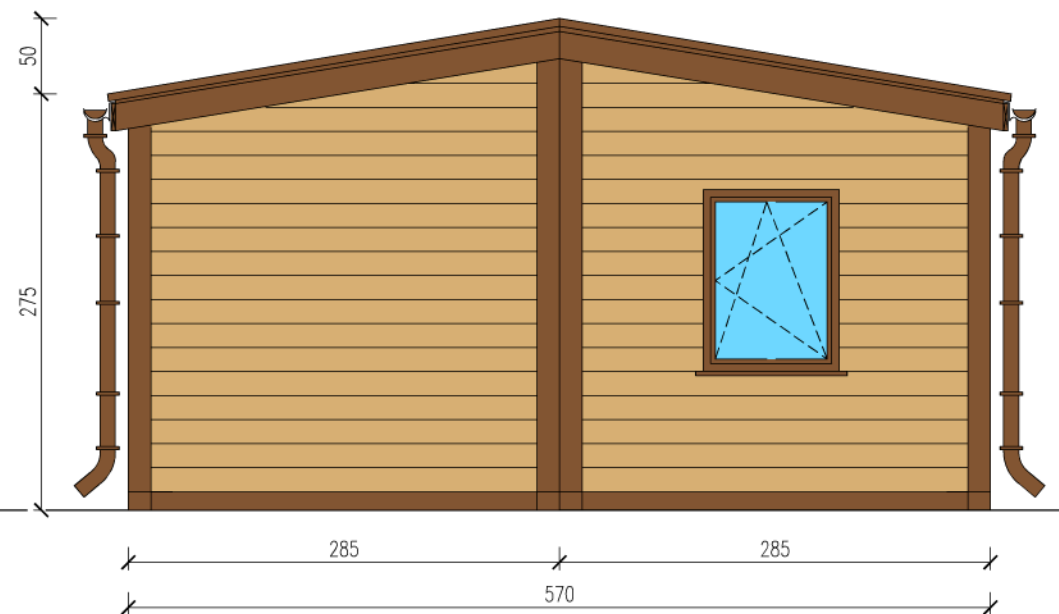

DOMEK MIESZKALNY 35m

Skala 1:50

Widok z frontu

Widok z tyłu

tytuł rysunku: DOMEK MIESZKALNY 35m	nr rysunku: 2
projektował: mgr inż. Tomasz ULENBERG	skala: 1 : 50
firma:  DOMKI MOBILNE GDAŃSK www.domy-modulowe.pl	DOMKI MOBILNE GDAŃSK ul. Szkolna 95 80-209 Tuchom
<i>Kopiowanie, przetwarzanie oraz udostępnianie osobom trzecim jedynie za pisemną zgodą DOMKI MOBILNE</i>	

DOMEK MIESZKALNY 35m

Skala 1:50

Widok z boku

Widok z boku

tytuł rysunku: DOMEK MIESZKALNY 35m	nr rysunku: 3
projektował: mgr inż. Tomasz ULENBERG	skala: 1 : 50
firma:  DOMKI MOBILNE GDAŃSK www.domy-modulowe.pl	DOMKI MOBILNE GDAŃSK ul. Szkolna 95 80-209 Tuchom
Kopiowanie, przetwarzanie oraz udostępnianie osobom trzecim jedynie za pisemną zgodą DOMKI MOBILNE	