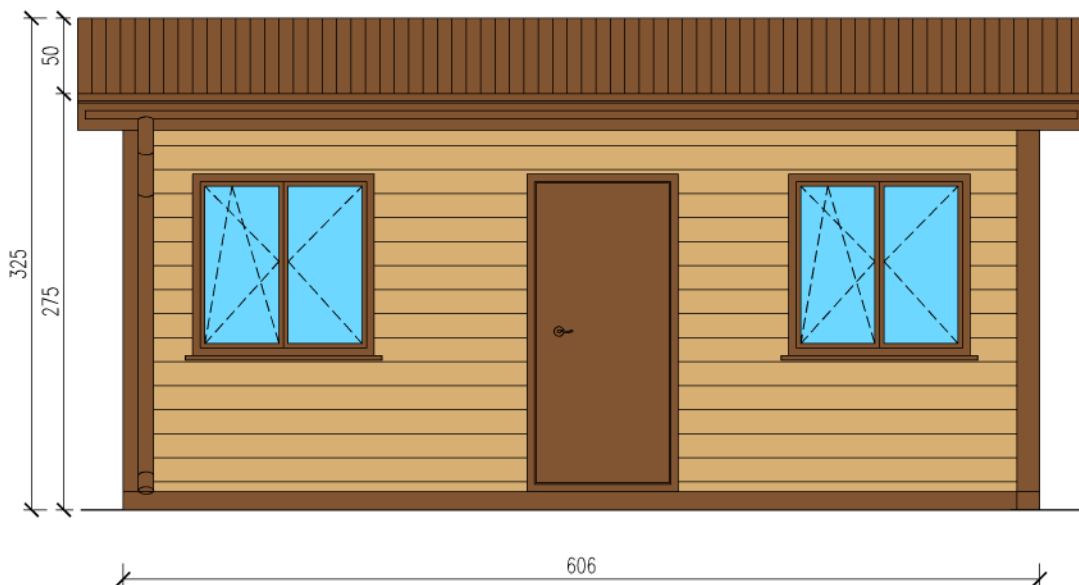

DOMEK MIESZKALNY 35m

Skala 1:50

tytuł rysunku: DOMEK MIESZKALNY 35m	nr rysunku: 1
projektował: mgr inż. Tomasz ULENBERG	skala: 1 : 50
firma:  DOMKI MOBILNE GDAŃSK www.domy-modulowe.pl	DOMKI MOBILNE GDAŃSK ul. Szkolna 95 80-209 Tuchom
Kopiowanie, przetwarzanie oraz udostępnianie osobom trzecim jedynie za pisemną zgodą DOMKI MOBILNE	

DOMEK MIESZKALNY 35m

Skala 1:50

Widok z frontu

Widok z tyłu

tytuł rysunku: DOMEK MIESZKALNY 35m	nr rysunku: 2
projektował: mgr inż. Tomasz ULENBERG	skala: 1 : 50
firma:  DOMKI MOBILNE GDAŃSK www.domy-modulowe.pl	DOMKI MOBILNE GDAŃSK ul. Szkolna 95 80-209 Tuchom
<i>Kopiowanie, przetwarzanie oraz udostępnianie osobom trzecim jedynie za pisemną zgodą DOMKI MOBILNE</i>	

DOMEK MIESZKALNY 35m

Skala 1:50

Widok z boku

Widok z boku

tytuł rysunku: DOMEK MIESZKALNY 35m	nr rysunku: 3
projektował: mgr inż. Tomasz ULENBERG	skala: 1 : 50
firma:  DOMKI MOBILNE GDAŃSK www.domy-modulowe.pl	DOMKI MOBILNE GDAŃSK ul. Szkolna 95 80-209 Tuchom
Kopiowanie, przetwarzanie oraz udostępnianie osobom trzecim jedynie za pisemną zgodą DOMKI MOBILNE	