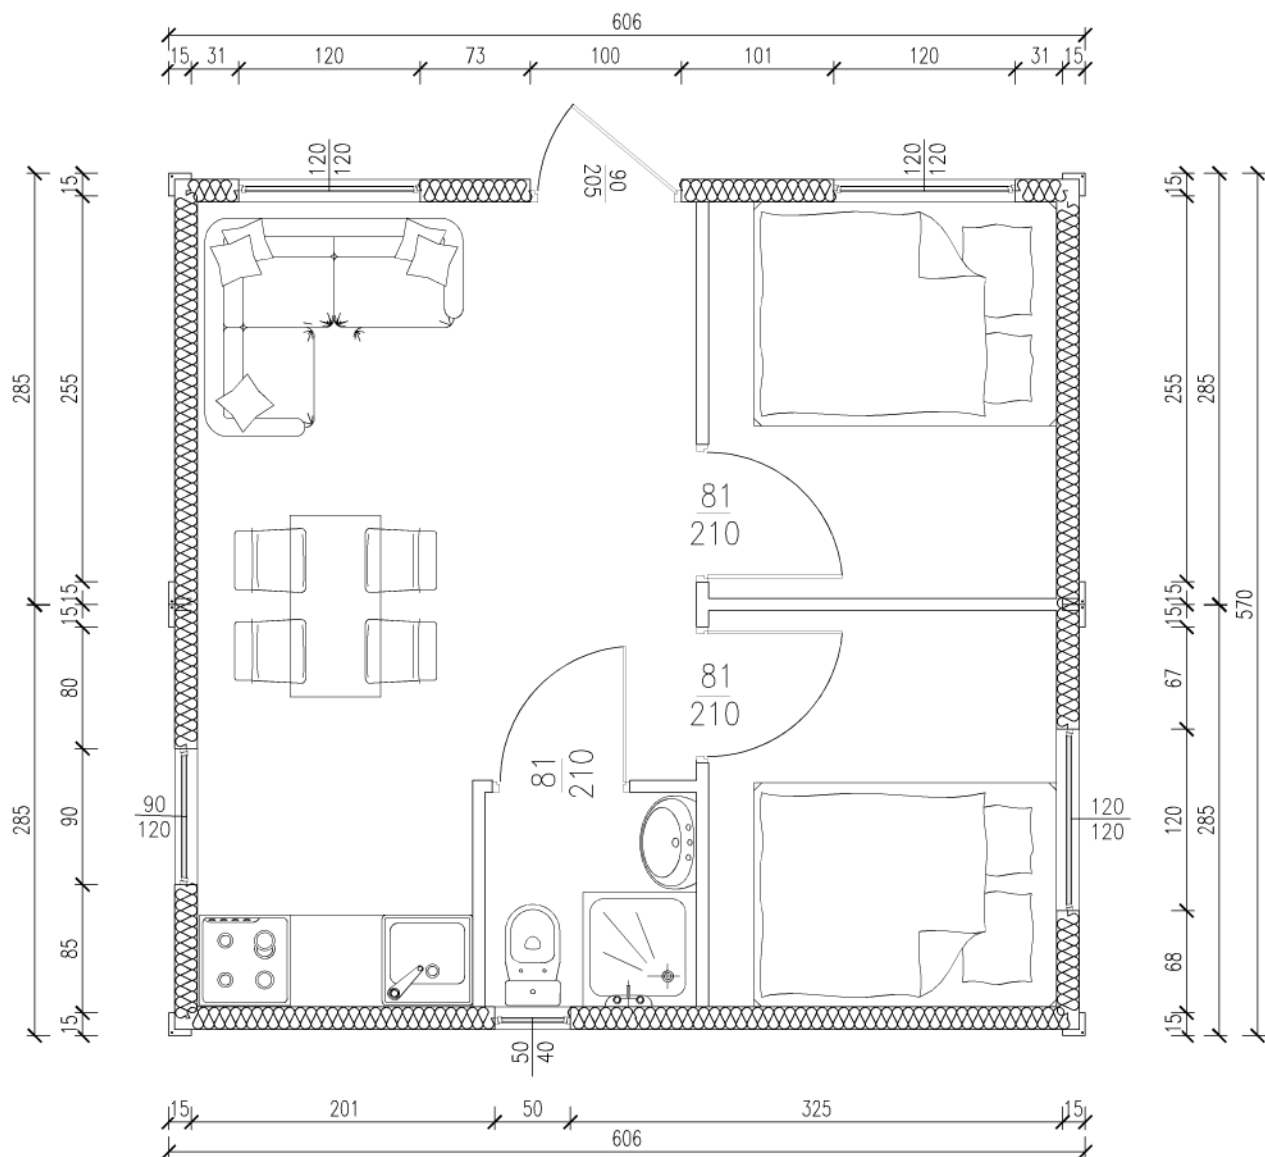

DOMEK MIESZKALNY 35m

Skala 1:50

tytuł rysunku: DOMEK MIESZKALNY 35m	nr rysunku: 1
projektował: mgr inż. Tomasz ULENBERG	skala: 1 : 50
firma:  DOMKI MOBILNE GDAŃSK www.domy-modulowe.pl	DOMKI MOBILNE GDAŃSK ul. Szkolna 95 80-209 Tuchom
Kopiowanie, przetwarzanie oraz udostępnianie osobom trzecim jedynie za pisemną zgodą DOMKI MOBILNE	

DOMEK MIESZKALNY 35m

Skala 1:50

Widok z frontu

Widok z tyłu

tytuł rysunku: DOMEK MIESZKALNY 35m	nr rysunku: 2
projektował: mgr inż. Tomasz ULENBERG	skala: 1 : 50
firma:  DOMKI MOBILNE GDAŃSK www.domy-modulowe.pl	DOMKI MOBILNE GDAŃSK ul. Szkolna 95 80-209 Tuchom
<i>Kopiowanie, przetwarzanie oraz udostępnianie osobom trzecim jedynie za pisemną zgodą DOMKI MOBILNE</i>	

DOMEK MIESZKALNY 35m

Skala 1:50

Widok z boku

Widok z boku

tytuł rysunku: DOMEK MIESZKALNY 35m	nr rysunku: 3
projektował: mgr inż. Tomasz ULENBERG	skala: 1 : 50
firma:  DOMKI MOBILNE GDAŃSK www.domy-modulowe.pl	DOMKI MOBILNE GDAŃSK ul. Szkolna 95 80-209 Tuchom
Kopiowanie, przetwarzanie oraz udostępnianie osobom trzecim jedynie za pisemną zgodą DOMKI MOBILNE	