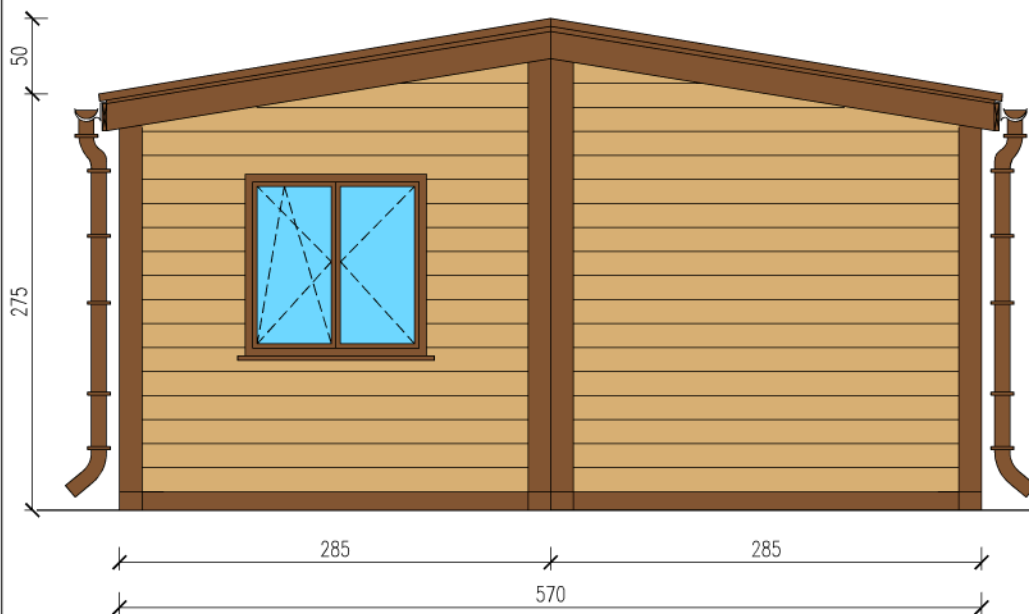

DOMEK MIESZKALNY 35m

Skala 1:50

Widok z frontu

Widok z tyłu

tytuł rysunku: DOMEK MIESZKALNY 35m	nr rysunku: 2
projektował: mgr inż. Tomasz ULENBERG	skala: 1 : 50
firma:  DOMKI MOBILNE GDAŃSK www.domy-modulowe.pl	DOMKI MOBILNE GDAŃSK ul. Szkolna 95 80-209 Tuchom
<i>Kopiowanie, przetwarzanie oraz udostępnianie osobom trzecim jedynie za pisemną zgodą DOMKI MOBILNE</i>	

DOMEK MIESZKALNY 35m

Skala 1:50

Widok z boku

Widok z boku

tytuł rysunku: DOMEK MIESZKALNY 35m	nr rysunku: 3
projektował: mgr inż. Tomasz ULENBERG	skala: 1 : 50
firma:  DOMKI MOBILNE GDAŃSK www.domy-modulowe.pl	DOMKI MOBILNE GDAŃSK ul. Szkolna 95 80-209 Tuchom
Kopiowanie, przetwarzanie oraz udostępnianie osobom trzecim jedynie za pisemną zgodą DOMKI MOBILNE	