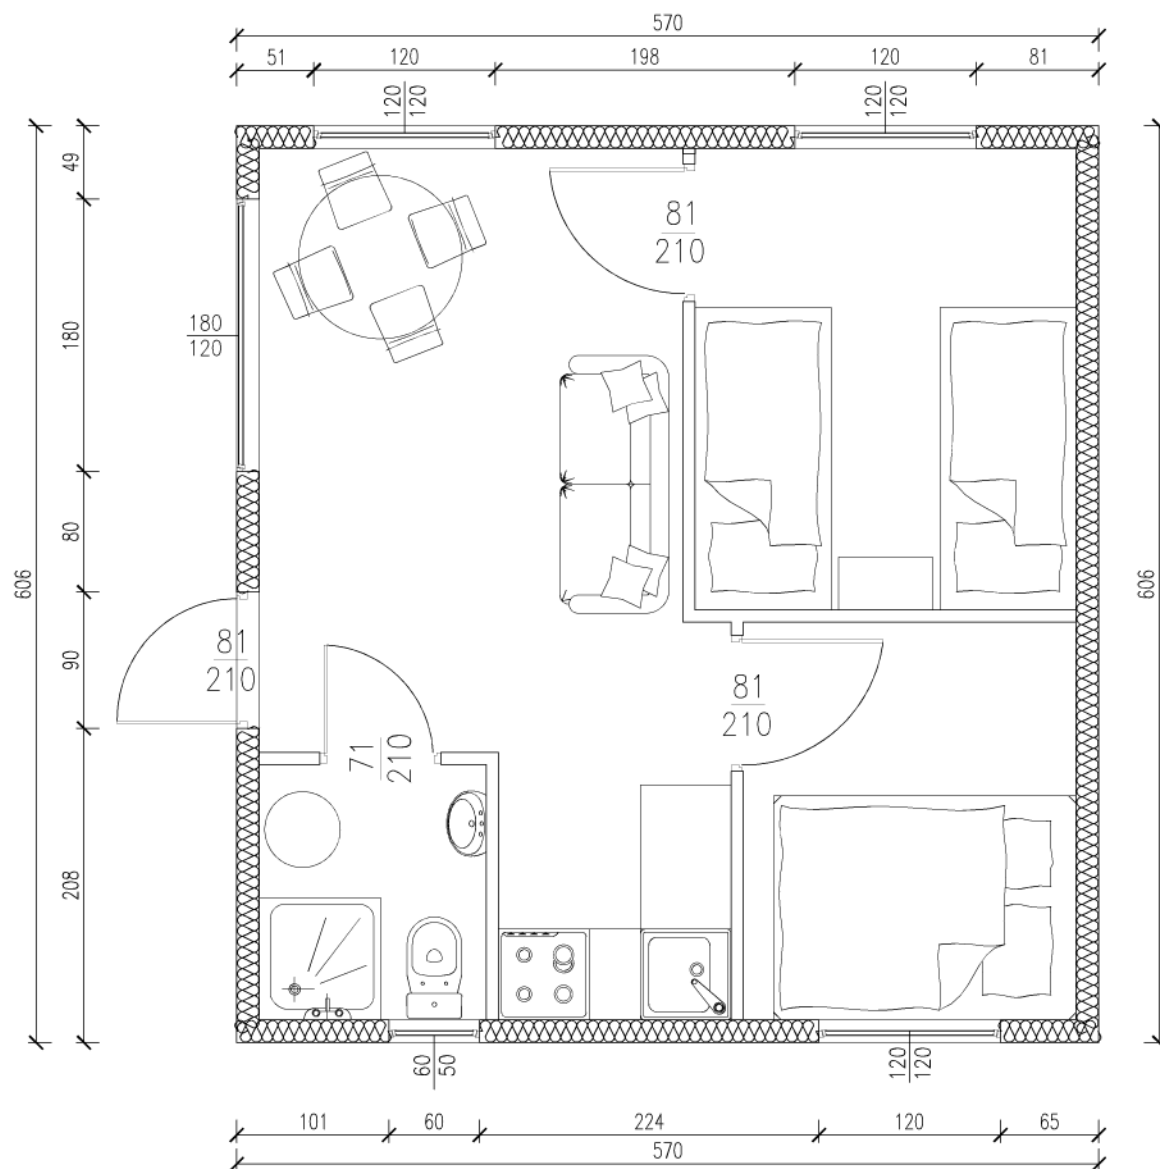

DOMEK MIESZKALNY 35m

Skala 1:50

tytuł rysunku: DOMEK MIESZKALNY 35m	nr rysunku: 1
projektował: mgr inż. Tomasz ULENBERG	skala: 1 : 50
firma:  DOMKI MOBILNE GDAŃSK www.domy-modulowe.pl	DOMKI MOBILNE GDAŃSK ul. Szkolna 95 80-209 Tuchom
Kopiowanie, przetwarzanie oraz udostępnianie osobom trzecim jedynie za pisemną zgodą DOMKI MOBILNE	

DOMEK MIESZKALNY 35m

Skala 1:50

Widok z frontu

Widok z tyłu

tytuł rysunku: DOMEK MIESZKALNY 35m	nr rysunku: 2
projektował: mgr inż. Tomasz ULENBERG	skala: 1 : 50
firma:  DOMKI MOBILNE GDAŃSK www.domy-modulowe.pl	DOMKI MOBILNE GDAŃSK ul. Szkolna 95 80-209 Tuchom
<i>Kopiowanie, przetwarzanie oraz udostępnianie osobom trzecim jedynie za pisemną zgodą DOMKI MOBILNE</i>	

DOMEK MIESZKALNY 35m

Skala 1:50

Widok z boku

Widok z boku

tytuł rysunku: DOMEK MIESZKALNY 35m	nr rysunku: 3
projektował: mgr inż. Tomasz ULENBERG	skala: 1 : 50
firma:  DOMKI MOBILNE GDAŃSK www.domy-modulowe.pl	DOMKI MOBILNE GDAŃSK ul. Szkolna 95 80-209 Tuchom
Kopiowanie, przetwarzanie oraz udostępnianie osobom trzecim jedynie za pisemną zgodą DOMKI MOBILNE	