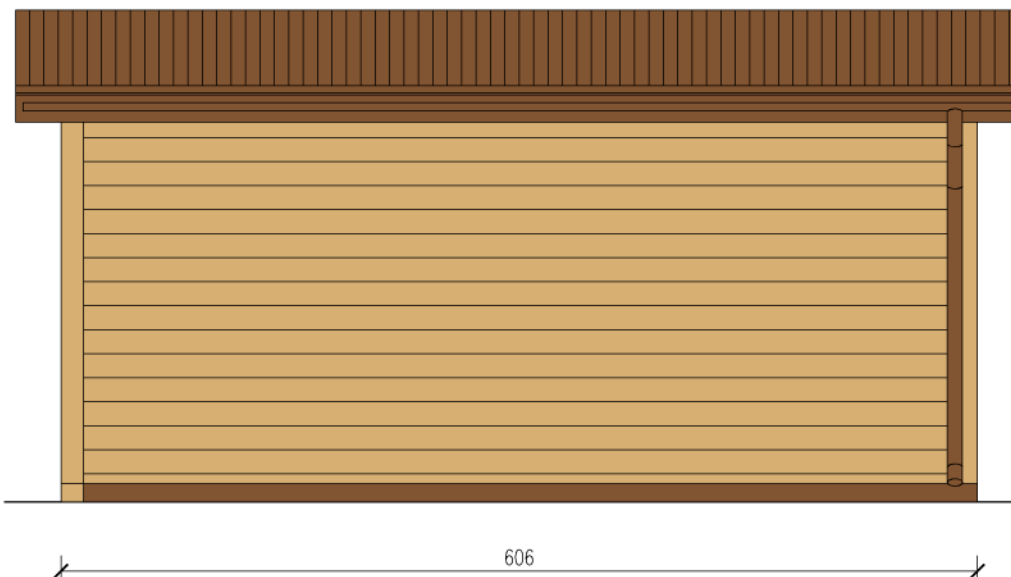

DOMEK MIESZKALNY 35m

Skala 1:50

tytuł rysunku: DOMEK MIESZKALNY 35m	nr rysunku: 1
projektował: mgr inż. Tomasz ULENBERG	skala: 1 : 50
firma:  DOMKI MOBILNE GDAŃSK www.domy-modulowe.pl	DOMKI MOBILNE GDAŃSK ul. Szkolna 95 80-209 Tuchom
Kopiowanie, przetwarzanie oraz udostępnianie osobom trzecim jedynie za pisemną zgodą DOMKI MOBILNE	

DOMEK MIESZKALNY 35m

Skala 1:50

Widok z frontu

Widok z tyłu

tytuł rysunku: DOMEK MIESZKALNY 35m	nr rysunku: 2
projektował: mgr inż. Tomasz ULENBERG	skala: 1 : 50
firma:  DOMKI MOBILNE GDAŃSK www.domy-modulowe.pl	DOMKI MOBILNE GDAŃSK ul. Szkolna 95 80-209 Tuchom
<i>Kopiowanie, przetwarzanie oraz udostępnianie osobom trzecim jedynie za pisemną zgodą DOMKI MOBILNE</i>	