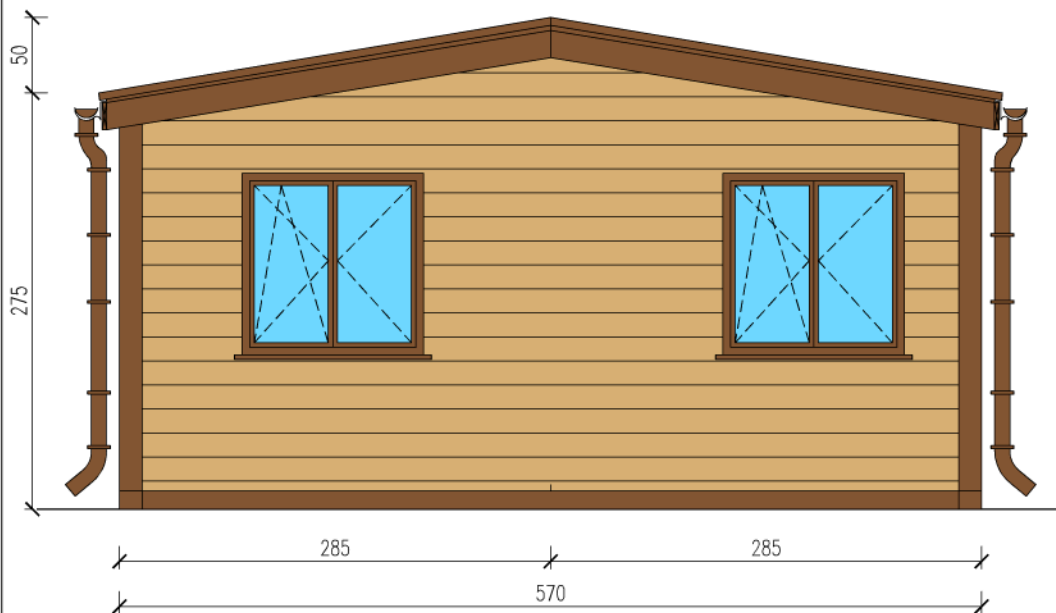

DOMEK MIESZKALNY 35m

Skala 1:50

tytuł rysunku: DOMEK MIESZKALNY 35m	nr rysunku: 1
projektował: mgr inż. Tomasz ULENBERG	skala: 1 : 50
firma:  DOMKI MOBILNE GDAŃSK www.domy-modulowe.pl	DOMKI MOBILNE GDAŃSK ul. Szkolna 95 80-209 Tuchom
Kopiowanie, przetwarzanie oraz udostępnianie osobom trzecim jedynie za pisemną zgodą DOMKI MOBILNE	

DOMEK MIESZKALNY 35m

Skala 1:50

Widok z frontu

Widok z tyłu

tytuł rysunku: DOMEK MIESZKALNY 35m	nr rysunku: 2
projektował: mgr inż. Tomasz ULENBERG	skala: 1 : 50
firma:  DOMKI MOBILNE GDAŃSK www.domy-modulowe.pl	DOMKI MOBILNE GDAŃSK ul. Szkolna 95 80-209 Tuchom
<i>Kopiowanie, przetwarzanie oraz udostępnianie osobom trzecim jedynie za pisemną zgodą DOMKI MOBILNE</i>	

DOMEK MIESZKALNY 35m

Skala 1:50

Widok z boku

Widok z boku

tytuł rysunku: DOMEK MIESZKALNY 35m	nr rysunku: 3
projektował: mgr inż. Tomasz ULENBERG	skala: 1 : 50
firma:  DOMKI MOBILNE GDAŃSK www.domy-modulowe.pl	DOMKI MOBILNE GDAŃSK ul. Szkolna 95 80-209 Tuchom
Kopiowanie, przetwarzanie oraz udostępnianie osobom trzecim jedynie za pisemną zgodą DOMKI MOBILNE	