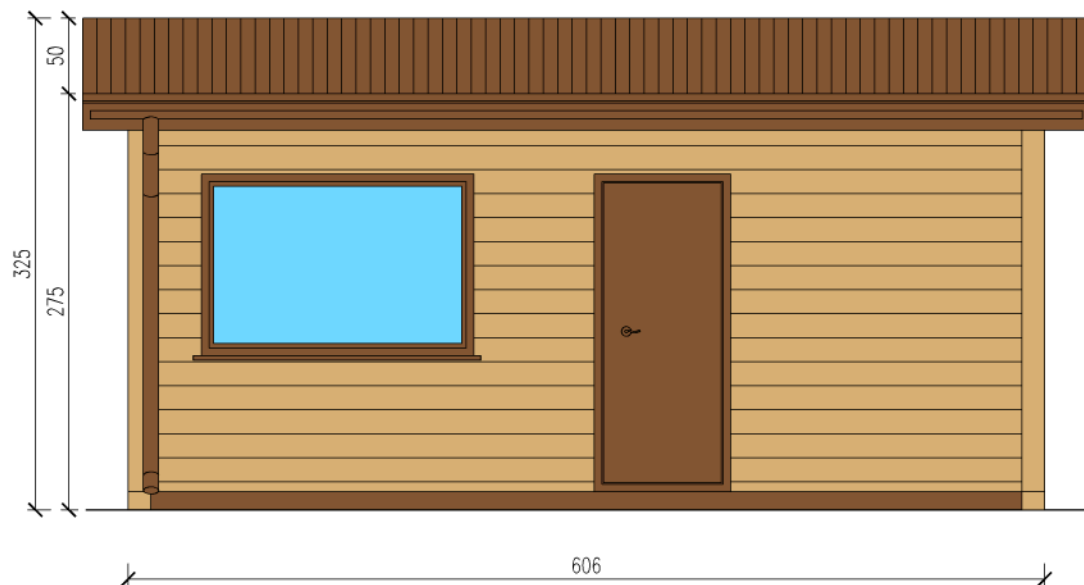

DOMEK MIESZKALNY 35m

Skala 1:50

tytuł rysunku: DOMEK MIESZKALNY 35m	nr rysunku: 1
projektował: mgr inż. Tomasz ULENBERG	skala: 1 : 50
firma:  DOMKI MOBILNE GDAŃSK www.domy-modulowe.pl	DOMKI MOBILNE GDAŃSK ul. Szkolna 95 80-209 Tuchom
Kopiowanie, przetwarzanie oraz udostępnianie osobom trzecim jedynie za pisemną zgodą DOMKI MOBILNE	

DOMEK MIESZKALNY 35m

Skala 1:50

Widok z frontu

Widok z tyłu

tytuł rysunku: DOMEK MIESZKALNY 35m	nr rysunku: 2
projektował: mgr inż. Tomasz ULENBERG	skala: 1 : 50
firma:  DOMKI MOBILNE GDAŃSK www.domy-modulowe.pl	DOMKI MOBILNE GDAŃSK ul. Szkolna 95 80-209 Tuchom
<i>Kopiowanie, przetwarzanie oraz udostępnianie osobom trzecim jedynie za pisemną zgodą DOMKI MOBILNE</i>	

DOMEK MIESZKALNY 35m

Skala 1:50

Widok z boku

Widok z boku

tytuł rysunku: DOMEK MIESZKALNY 35m	nr rysunku: 3
projektował: mgr inż. Tomasz ULENBERG	skala: 1 : 50
firma:  DOMKI MOBILNE GDAŃSK www.domy-modulowe.pl	DOMKI MOBILNE GDAŃSK ul. Szkolna 95 80-209 Tuchom
Kopiowanie, przetwarzanie oraz udostępnianie osobom trzecim jedynie za pisemną zgodą DOMKI MOBILNE	