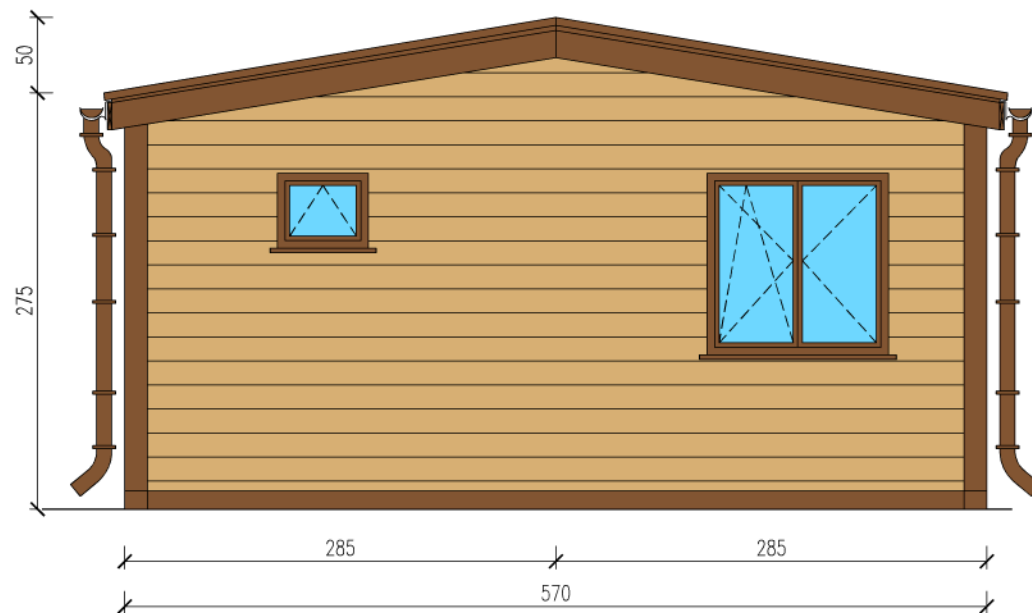

DOMEK MIESZKALNY 35m

Skala 1:50

tytuł rysunku: DOMEK MIESZKALNY 35m	nr rysunku: 1
projektował: mgr inż. Tomasz ULENBERG	skala: 1 : 50
firma:  DOMKI MOBILNE GDAŃSK www.domy-modulowe.pl	DOMKI MOBILNE GDAŃSK ul. Szkolna 95 80-209 Tuchom
Kopiowanie, przetwarzanie oraz udostępnianie osobom trzecim jedynie za pisemną zgodą DOMKI MOBILNE	

DOMEK MIESZKALNY 35m

Skala 1:50

Widok z frontu

Widok z tyłu

tytuł rysunku: DOMEK MIESZKALNY 35m	nr rysunku: 2
projektował: mgr inż. Tomasz ULENBERG	skala: 1 : 50
firma:  DOMKI MOBILNE GDAŃSK www.domy-modulowe.pl	DOMKI MOBILNE GDAŃSK ul. Szkolna 95 80-209 Tuchom
<i>Kopiowanie, przetwarzanie oraz udostępnianie osobom trzecim jedynie za pisemną zgodą DOMKI MOBILNE</i>	

DOMEK MIESZKALNY 35m

Skala 1:50

Widok z boku

Widok z boku

tytuł rysunku: DOMEK MIESZKALNY 35m	nr rysunku: 3
projektował: mgr inż. Tomasz ULENBERG	skala: 1 : 50
firma:  DOMKI MOBILNE GDAŃSK www.domy-modulowe.pl	DOMKI MOBILNE GDAŃSK ul. Szkolna 95 80-209 Tuchom
Kopiowanie, przetwarzanie oraz udostępnianie osobom trzecim jedynie za pisemną zgodą DOMKI MOBILNE	