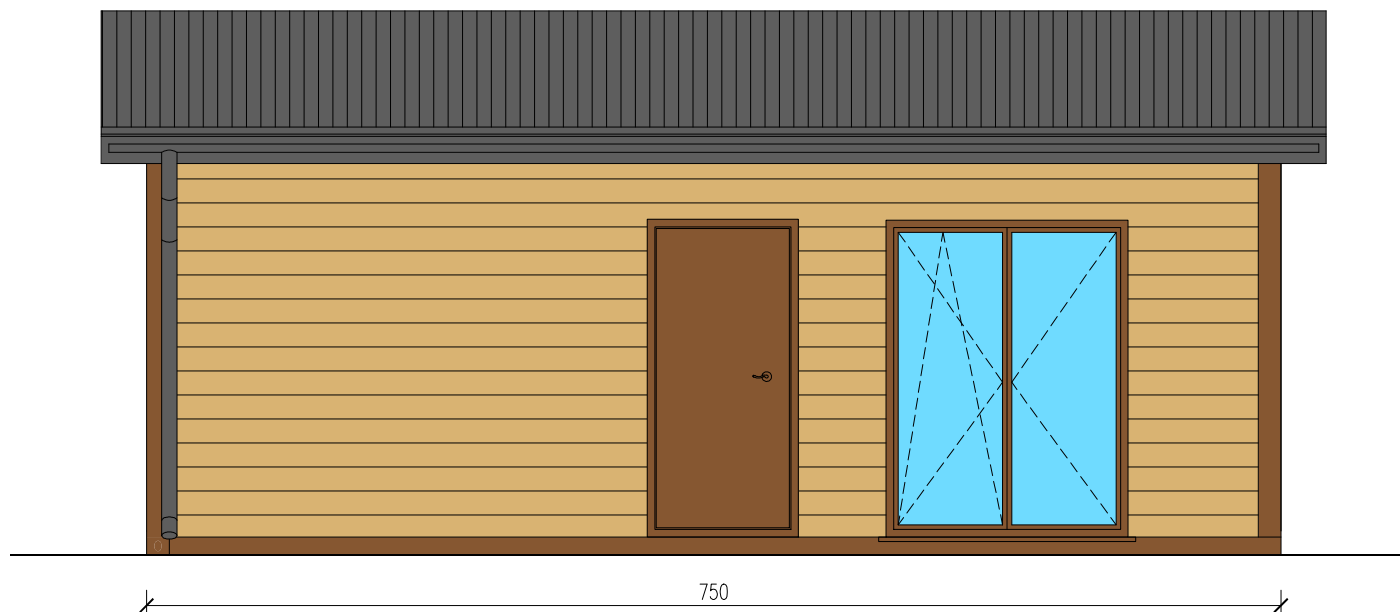

DOMEK MIESZKALNY 24

Skala 1:50

tytuł rysunku: DOMEK MOBILNY	nr rysunku: 1
projektował: mgr inż. Tomasz ULENBERG	skala: 1 : 50
firma:  DOMKI MOBILNE GDAŃSK www.domy-modulowe.pl	DOMKI MOBILNE GDAŃSK ul. Szkolna 95 80-209 Tuchom
Kopiowanie, przetwarzanie oraz udostępnianie osobom trzecim jedynie za pisemną zgodą DOMKI MOBILNE	

DOMEK MIESZKALNY 24

Skala 1:50

Widok z frontu

tytuł rysunku: DOMEK MOBILNY	nr rysunku: 2
projektował: mgr inż. Tomasz ULENBERG	skala: 1 : 50
firma:  DOMKI MOBILNE GDAŃSK www.domy-modulowe.pl	DOMKI MOBILNE GDAŃSK ul. Szkolna 95 80-209 Tuchom
<i>Kopiowanie, przetwarzanie oraz udostępnianie osobom trzecim jedynie za pisemną zgodą DOMKI MOBILNE</i>	