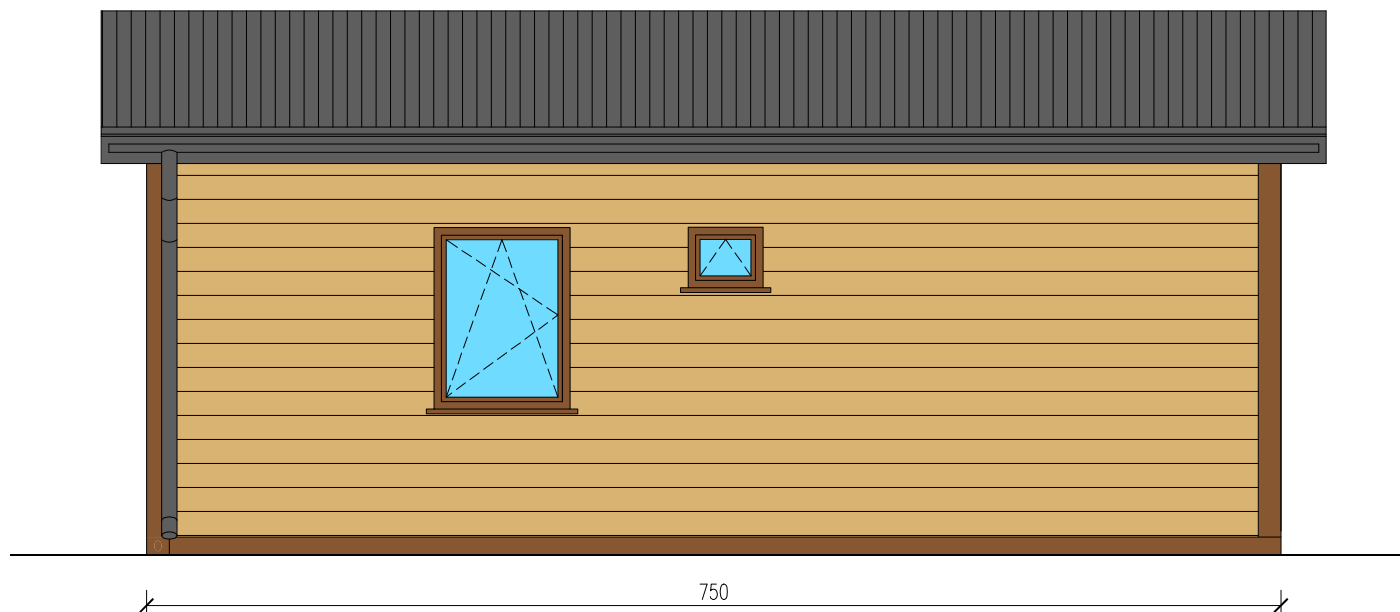

DOMEK MIESZKALNY 24

Skala 1:50

Widok z tyłu

tytuł rysunku: DOMEK MOBILNY	nr rysunku: 3
projektował: mgr inż. Tomasz ULENBERG	skala: 1 : 50
firma: DOMKI MOBILNE GDAŃSK www.domy-modulowe.pl	DOMKI MOBILNE GDAŃSK ul. Szkolna 95 80-209 Tuchom
<i>Kopiowanie, przetwarzanie oraz udostępnianie osobom trzecim jedynie za pisemną zgodą DOMKI MOBILNE</i>