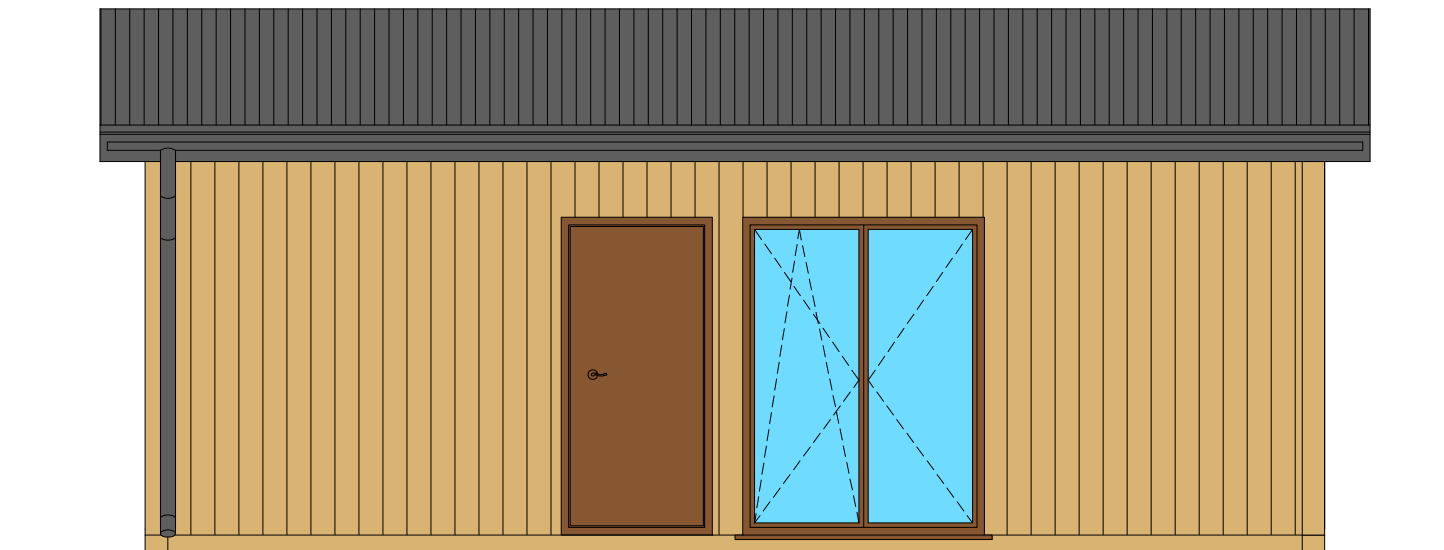

DOMEK MOBILNY

Skala 1:50

Widok z frontu

tytuł rysunku: KONTENER MIESZKALNY	nr rysunku: 2
projektował: mgr inż. Tomasz ULENBERG	skala: 1 : 50
firma:  DOMKI MOBILNE GDAŃSK www.domy-modulowe.pl	DOMKI MOBILNE GDAŃSK ul. Szkolna 95 80-209 Tuchom
<i>Kopiowanie, przetwarzanie oraz udostępnianie osobom trzecim jedynie za pisemną zgodą DOMKI MOBILNE</i>	

DOMEK MOBILNY

Skala 1:50

Widok z tyłu

tytuł rysunku: KONTENER MIESZKALNY	nr rysunku: 3
projektował: mgr inż. Tomasz ULENBERG	skala: 1 : 50
firma:  DOMKI MOBILNE GDAŃSK www.domy-modulowe.pl	DOMKI MOBILNE GDAŃSK ul. Szkolna 95 80-209 Tuchom
<i>Kopiowanie, przetwarzanie oraz udostępnianie osobom trzecim jedynie za pisemną zgodą DOMKI MOBILNE</i>	

DOMEK MOBILNY

Skala 1:50

Widok z boku

Widok z boku

tytuł rysunku: DOMEK MOBILNY	nr rysunku: 4
projektował: mgr inż. Tomasz ULENBERG	skala: 1 : 50
firma:  DOMKI MOBILNE GDAŃSK www.domy-modulowe.pl	DOMKI MOBILNE GDAŃSK ul. Szkolna 95 80-209 Tuchom
<i>Kopiowanie, przetwarzanie oraz udostępnianie osobom trzecim jedynie za pisemną zgodą DOMKI MOBILNE</i>	