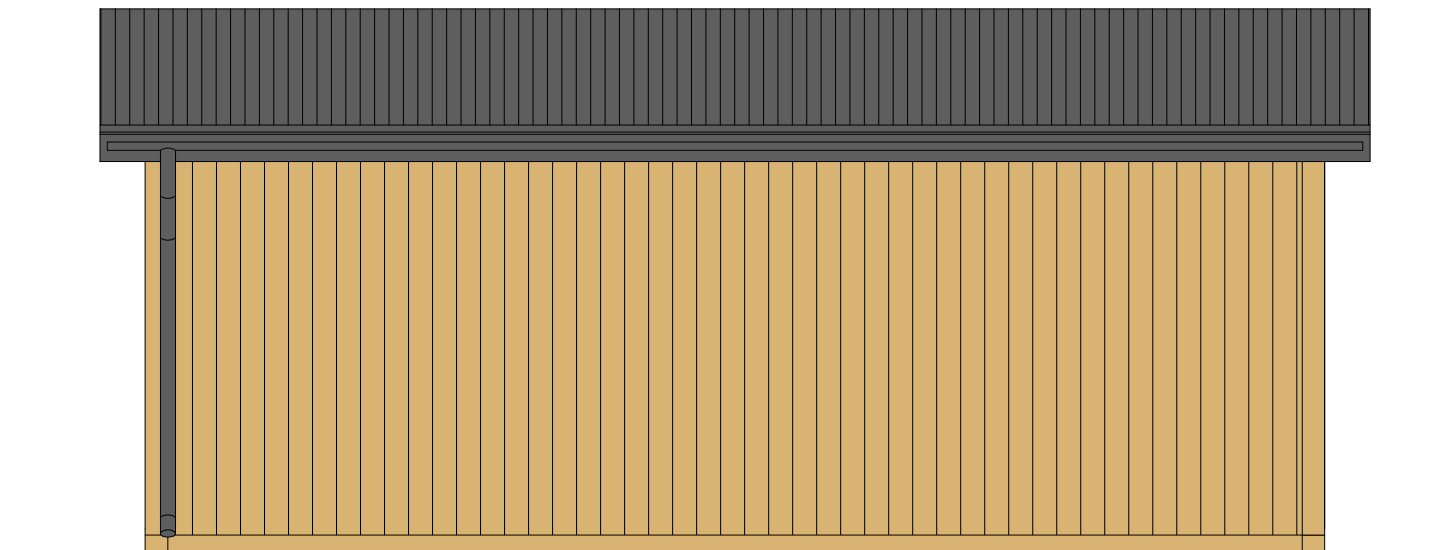

DOMEK MOBILNY

Skala 1:50

Widok z frontu

tytuł rysunku: KONTENER MIESZKALNY	nr rysunku: 2
projektował: mgr inż. Tomasz ULENBERG	skala: 1 : 50
firma:  DOMKI MOBILNE GDAŃSK www.domy-modulowe.pl	DOMKI MOBILNE GDAŃSK ul. Szkolna 95 80-209 Tuchom
<i>Kopiowanie, przetwarzanie oraz udostępnianie osobom trzecim jedynie za pisemną zgodą DOMKI MOBILNE</i>	

DOMEK MOBILNY

Skala 1:50

Widok z tyłu

tytuł rysunku: KONTENER MIESZKALNY	nr rysunku: 3
projektował: mgr inż. Tomasz ULENBERG	skala: 1 : 50
firma:  DOMKI MOBILNE GDAŃSK www.domy-modulowe.pl	DOMKI MOBILNE GDAŃSK ul. Szkolna 95 80-209 Tuchom
<i>Kopiowanie, przetwarzanie oraz udostępnianie osobom trzecim jedynie za pisemną zgodą DOMKI MOBILNE</i>	