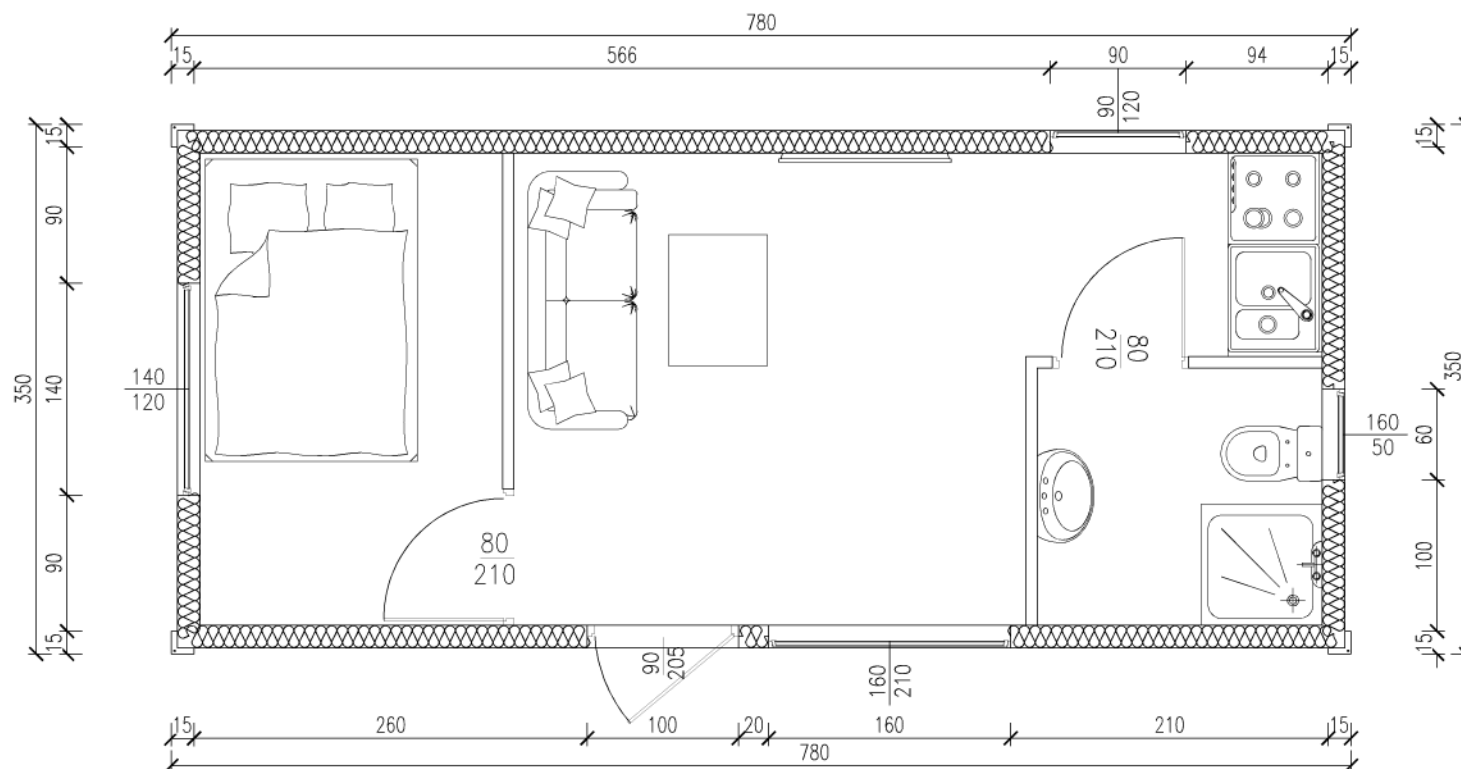

DOMEK MOBILNY 27m

Skala 1:50

tytuł rysunku: DOMEK MOBILNY 27m	nr rysunku: 1
projektował: mgr inż. Tomasz ULENBERG	skala: 1 : 50
firma:  DOMKI MOBILNE GDAŃSK www.domy-modulowe.pl	DOMKI MOBILNE GDAŃSK ul. Szkolna 95 80-209 Tuchom
Kopiowanie, przetwarzanie oraz udostępnianie osobom trzecim jedynie za pisemną zgodą DOMKI MOBILNE	

DOMEK MOBILNY 27m

Skala 1:50

Widok z frontu

tytuł rysunku:	DOMEK MOBILNY 27m	nr rysunku:	2
projektował:	mgr inż. Tomasz ULENBERG	skala:	1 : 50
firma:	 DOMKI MOBILNE GDAŃSK www.domy-modulowe.pl	DOMKI MOBILNE GDAŃSK ul. Szkolna 95 80-209 Tuchom	
<i>Kopiowanie, przetwarzanie oraz udostępnianie osobom trzecim jedynie za pisemną zgodą DOMKI MOBILNE</i>			

DOMEK MOBILNY 27m

Skala 1:50

Widok z tyłu

tytuł rysunku: DOMEK MOBILNY 27m	nr rysunku: 3
projektował: mgr inż. Tomasz ULENBERG	skala: 1 : 50
firma:  DOMKI MOBILNE GDAŃSK www.domy-modulowe.pl	DOMKI MOBILNE GDAŃSK ul. Szkolna 95 80-209 Tuchom
<i>Kopiowanie, przetwarzanie oraz udostępnianie osobom trzecim jedynie za pisemną zgodą DOMKI MOBILNE</i>	

DOMEK MOBILNY 27m

Skala 1:50

Widok z boku

Widok z boku

tytuł rysunku: DOMEK MOBILNY 27m	nr rysunku: 4
projektował: mgr inż. Tomasz ULENBERG	skala: 1 : 50
firma:  DOMKI MOBILNE GDAŃSK www.domy-modulowe.pl	DOMKI MOBILNE GDAŃSK ul. Szkolna 95 80-209 Tuchom
<i>Kopiowanie, przetwarzanie oraz udostępnianie osobom trzecim jedynie za pisemną zgodą DOMKI MOBILNE</i>	