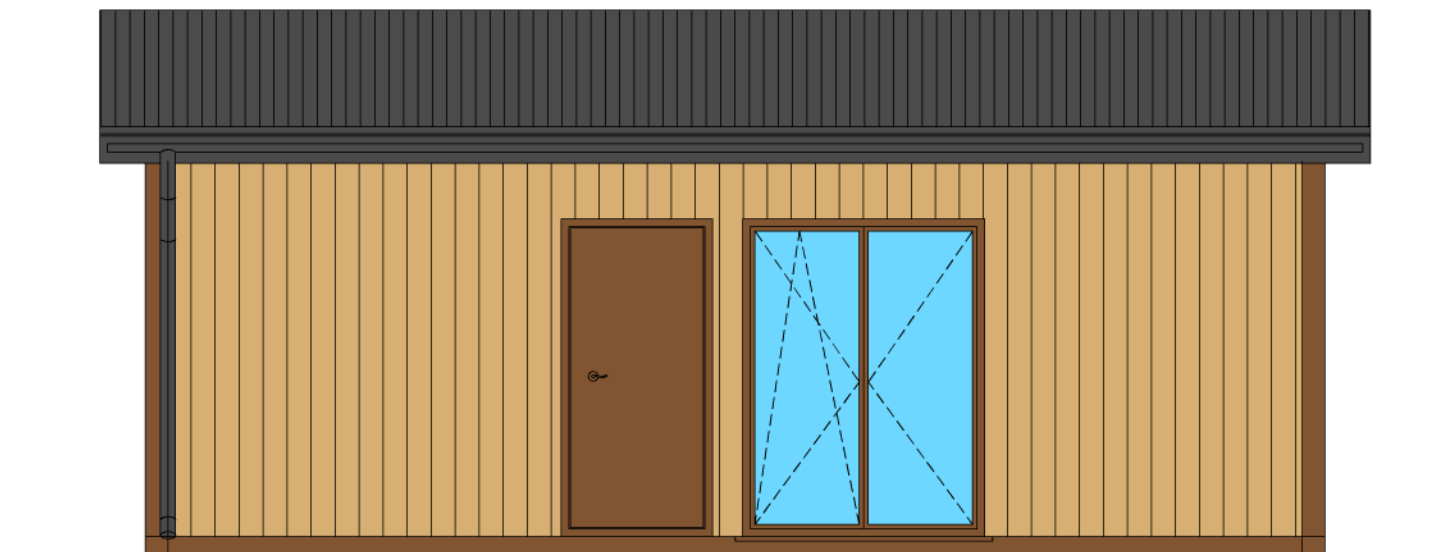

DOMEK MOBILNY 27m

Skala 1:50

tytuł rysunku: DOMEK MOBILNY 27m	nr rysunku: 1
projektował: mgr inż. Tomasz ULENBERG	skala: 1 : 50
firma:  DOMKI MOBILNE GDAŃSK www.domy-modulowe.pl	DOMKI MOBILNE GDAŃSK ul. Szkolna 95 80-209 Tuchom
Kopiowanie, przetwarzanie oraz udostępnianie osobom trzecim jedynie za pisemną zgodą DOMKI MOBILNE	

DOMEK MOBILNY 27m

Skala 1:50

Widok z frontu

tytuł rysunku:	DOMEK MOBILNY 27m	nr rysunku:	2
projektował:	mgr inż. Tomasz ULENBERG	skala:	1 : 50
firma:	 DOMKI MOBILNE GDAŃSK www.domy-modulowe.pl	DOMKI MOBILNE GDAŃSK ul. Szkolna 95 80-209 Tuchom	
<i>Kopiowanie, przetwarzanie oraz udostępnianie osobom trzecim jedynie za pisemną zgodą DOMKI MOBILNE</i>			

DOMEK MOBILNY 27m

Skala 1:50

Widok z tyłu

tytuł rysunku: DOMEK MOBILNY 27m	nr rysunku: 3
projektował: mgr inż. Tomasz ULENBERG	skala: 1 : 50
firma:  DOMKI MOBILNE GDAŃSK www.domy-modulowe.pl	DOMKI MOBILNE GDAŃSK ul. Szkolna 95 80-209 Tuchom
<i>Kopiowanie, przetwarzanie oraz udostępnianie osobom trzecim jedynie za pisemną zgodą DOMKI MOBILNE</i>	

DOMEK MOBILNY 27m

Skala 1:50

Widok z boku

Widok z boku

tytuł rysunku: DOMEK MOBILNY 27m	nr rysunku: 4
projektował: mgr inż. Tomasz ULENBERG	skala: 1 : 50
firma:  DOMKI MOBILNE GDAŃSK www.domy-modulowe.pl	DOMKI MOBILNE GDAŃSK ul. Szkolna 95 80-209 Tuchom
<i>Kopiowanie, przetwarzanie oraz udostępnianie osobom trzecim jedynie za pisemną zgodą DOMKI MOBILNE</i>	