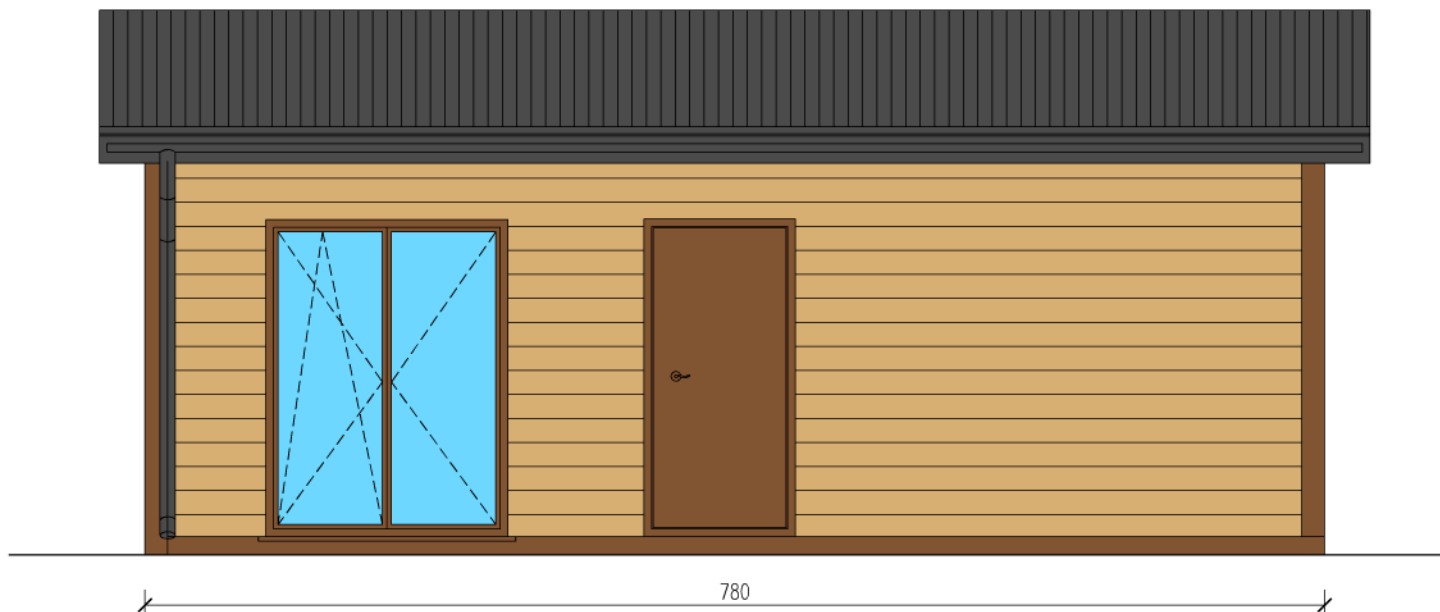

DOMEK MOBILNY 27m

Skala 1:50

tytuł rysunku: DOMEK MOBILNY 27m	nr rysunku: 1
projektował: mgr inż. Tomasz ULENBERG	skala: 1 : 50
firma:  DOMKI MOBILNE GDAŃSK www.domy-modulowe.pl	DOMKI MOBILNE GDAŃSK ul. Szkolna 95 80-209 Tuchom
Kopiowanie, przetwarzanie oraz udostępnianie osobom trzecim jedynie za pisemną zgodą DOMKI MOBILNE	

DOMEK MOBILNY 27m

Skala 1:50

Widok z frontu

tytuł rysunku: DOMEK MOBILNY 27m	nr rysunku: 2
projektował: mgr inż. Tomasz ULENBERG	skala: 1 : 50
firma:  DOMKI MOBILNE GDAŃSK www.domy-modulowe.pl	DOMKI MOBILNE GDAŃSK ul. Szkolna 95 80-209 Tuchom
<i>Kopiowanie, przetwarzanie oraz udostępnianie osobom trzecim jedynie za pisemną zgodą DOMKI MOBILNE</i>	

DOMEK MOBILNY 27m

Skala 1:50

Widok z tyłu

tytuł rysunku: DOMEK MOBILNY 27m	nr rysunku: 3
projektował: mgr inż. Tomasz ULENBERG	skala: 1 : 50
firma:  DOMKI MOBILNE GDAŃSK www.domy-modulowe.pl	DOMKI MOBILNE GDAŃSK ul. Szkolna 95 80-209 Tuchom
<i>Kopiowanie, przetwarzanie oraz udostępnianie osobom trzecim jedynie za pisemną zgodą DOMKI MOBILNE</i>	

DOMEK MOBILNY 27m

Skala 1:50

Widok z boku

Widok z boku

tytuł rysunku: DOMEK MOBILNY 27m	nr rysunku: 4
projektował: mgr inż. Tomasz ULENBERG	skala: 1 : 50
firma:  DOMKI MOBILNE GDAŃSK www.domy-modulowe.pl	DOMKI MOBILNE GDAŃSK ul. Szkolna 95 80-209 Tuchom
<i>Kopiowanie, przetwarzanie oraz udostępnianie osobom trzecim jedynie za pisemną zgodą DOMKI MOBILNE</i>	