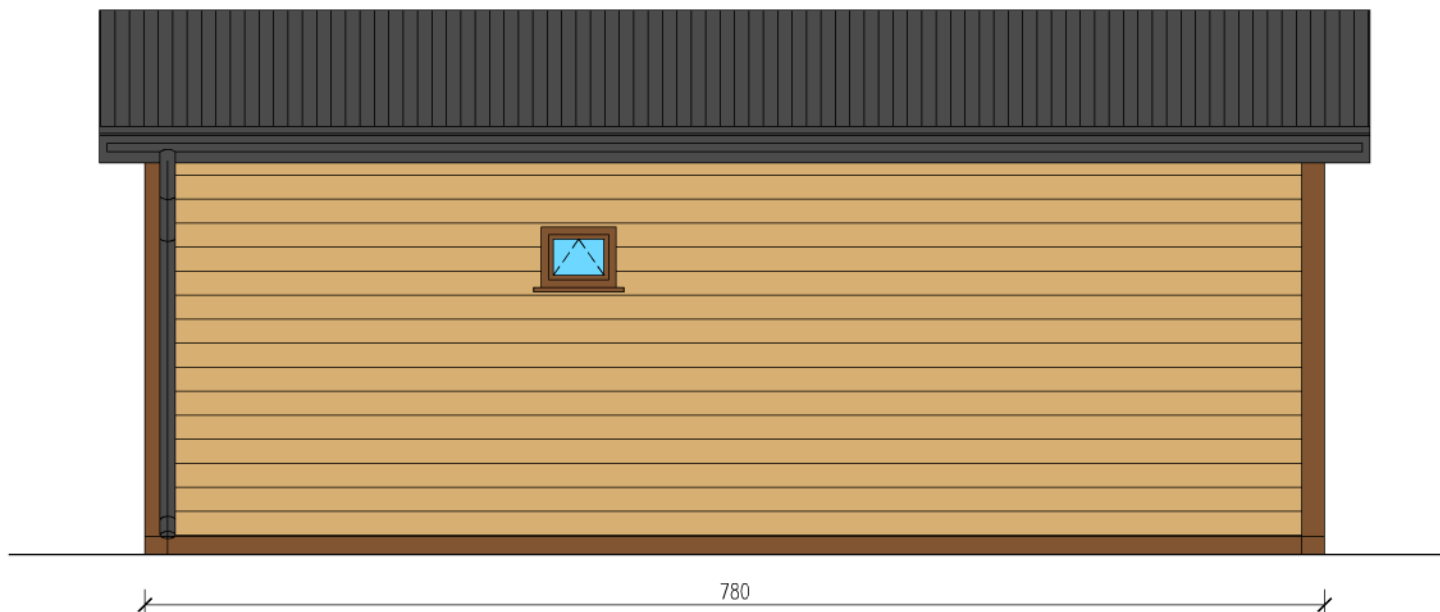

DOMEK MOBILNY 27m

Skala 1:50

Widok z frontu

tytuł rysunku: DOMEK MOBILNY 27m	nr rysunku: 2
projektował: mgr inż. Tomasz ULENBERG	skala: 1 : 50
firma:  DOMKI MOBILNE GDAŃSK www.domy-modulowe.pl	DOMKI MOBILNE GDAŃSK ul. Szkolna 95 80-209 Tuchom
<i>Kopiowanie, przetwarzanie oraz udostępnianie osobom trzecim jedynie za pisemną zgodą DOMKI MOBILNE</i>	

DOMEK MOBILNY 27m

Skala 1:50

Widok z tyłu

tytuł rysunku: DOMEK MOBILNY 27m	nr rysunku: 3
projektował: mgr inż. Tomasz ULENBERG	skala: 1 : 50
firma:  DOMKI MOBILNE GDAŃSK www.domy-modulowe.pl	DOMKI MOBILNE GDAŃSK ul. Szkolna 95 80-209 Tuchom
<i>Kopiowanie, przetwarzanie oraz udostępnianie osobom trzecim jedynie za pisemną zgodą DOMKI MOBILNE</i>	

DOMEK MOBILNY 27m

Skala 1:50

Widok z boku

Widok z boku

tytuł rysunku: DOMEK MOBILNY 27m	nr rysunku: 4
projektował: mgr inż. Tomasz ULENBERG	skala: 1 : 50
firma:  DOMKI MOBILNE GDAŃSK www.domy-modulowe.pl	DOMKI MOBILNE GDAŃSK ul. Szkolna 95 80-209 Tuchom
<i>Kopiowanie, przetwarzanie oraz udostępnianie osobom trzecim jedynie za pisemną zgodą DOMKI MOBILNE</i>	