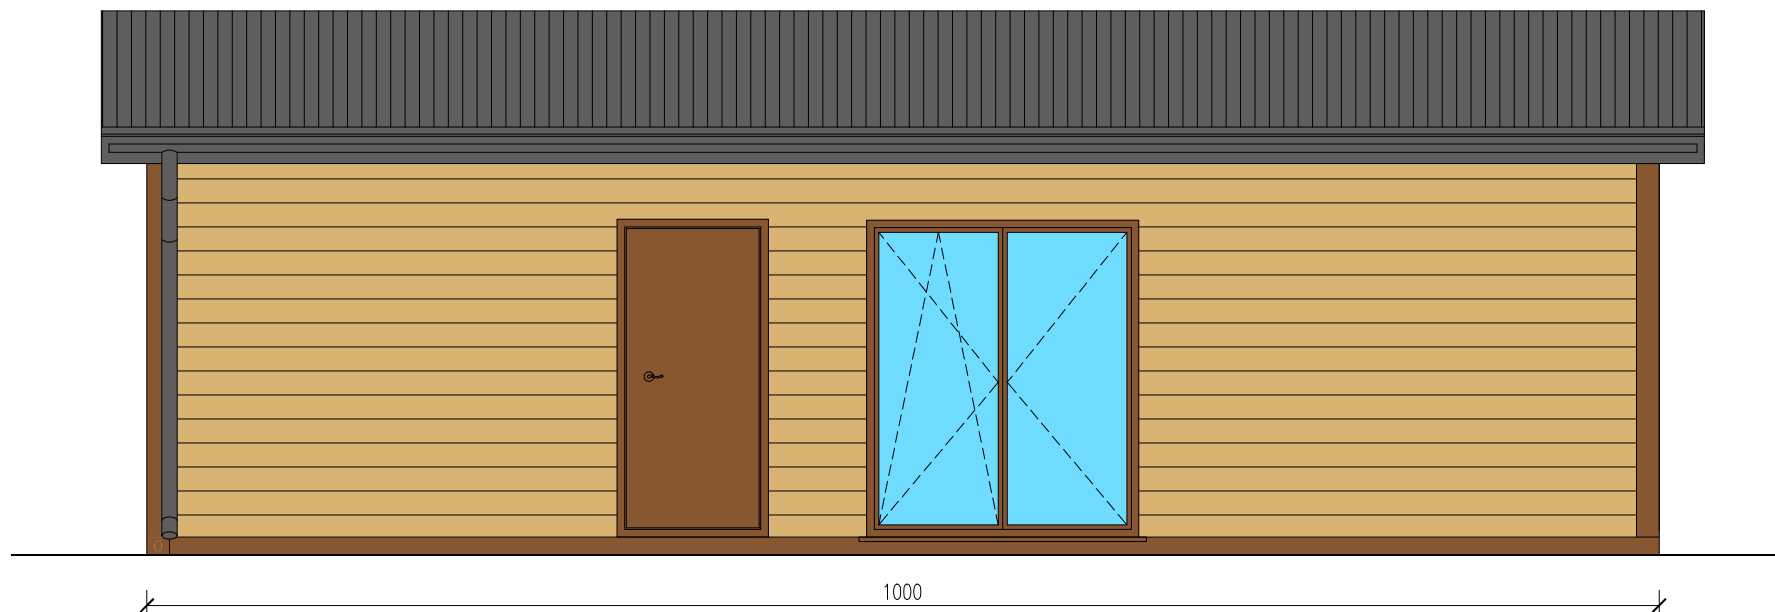

DOMEK MOBILNY 35

Skala 1:50

tytuł rysunku: DOMEK MOBILNY	nr rysunku: 1
projektował: mgr inż. Tomasz ULENBERG	skala: 1 : 50
firma:  DOMKI MOBILNE GDAŃSK www.domy-modulowe.pl	DOMKI MOBILNE GDAŃSK ul. Szkolna 95 80-209 Tuchom
Kopiowanie, przetwarzanie oraz udostępnianie osobom trzecim jedynie za pisemną zgodą DOMKI MOBILNE	

DOMEK MOBILNY 35

Skala 1:50

Widok z frontu

tytuł rysunku: DOMEK MOBILNY	nr rysunku: 2
projektował: mgr inż. Tomasz ULENBERG	skala: 1 : 50
firma:  DOMKI MOBILNE GDAŃSK www.domy-modulowe.pl	DOMKI MOBILNE GDAŃSK ul. Szkolna 95 80-209 Tuchom
<i>Kopiowanie, przetwarzanie oraz udostępnianie osobom trzecim jedynie za pisemną zgodą DOMKI MOBILNE</i>	