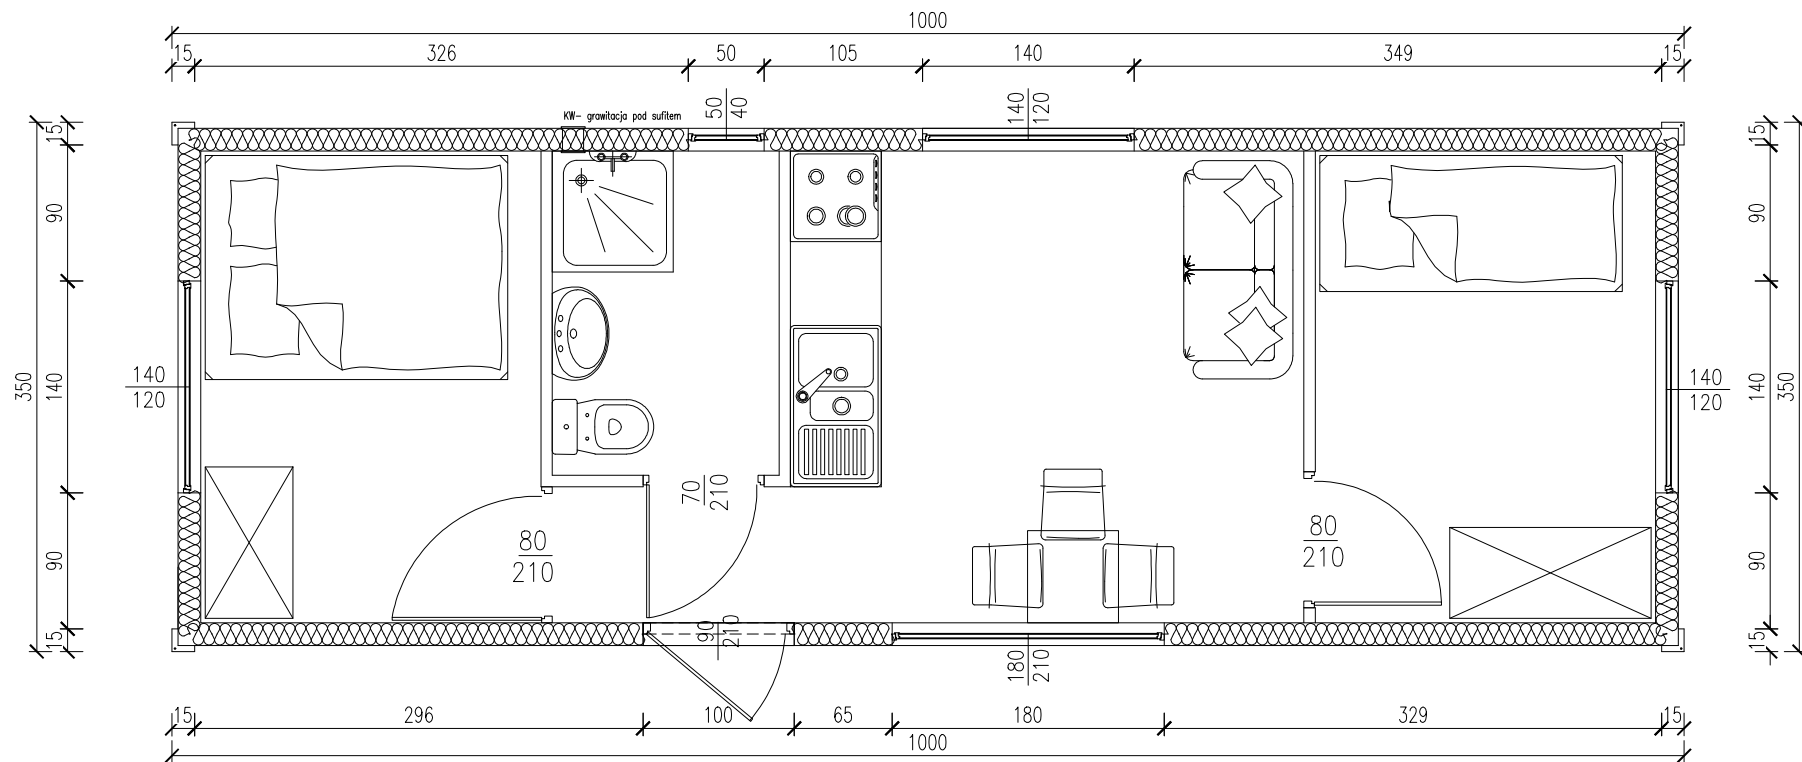

DOMEK MOBILNY 35

Skala 1:50

tytuł rysunku: DOMEK MOBILNY	nr rysunku: 1
projektował: mgr inż. Tomasz ULENBERG	skala: 1 : 50
firma: DOMKI MOBILNE GDAŃSK www.domy-modulowe.pl	DOMKI MOBILNE GDAŃSK ul. Szkolna 95 80-209 Tuchom
Kopiowanie, przetwarzanie oraz udostępnianie osobom trzecim jedynie za pisemną zgodą DOMKI MOBILNE