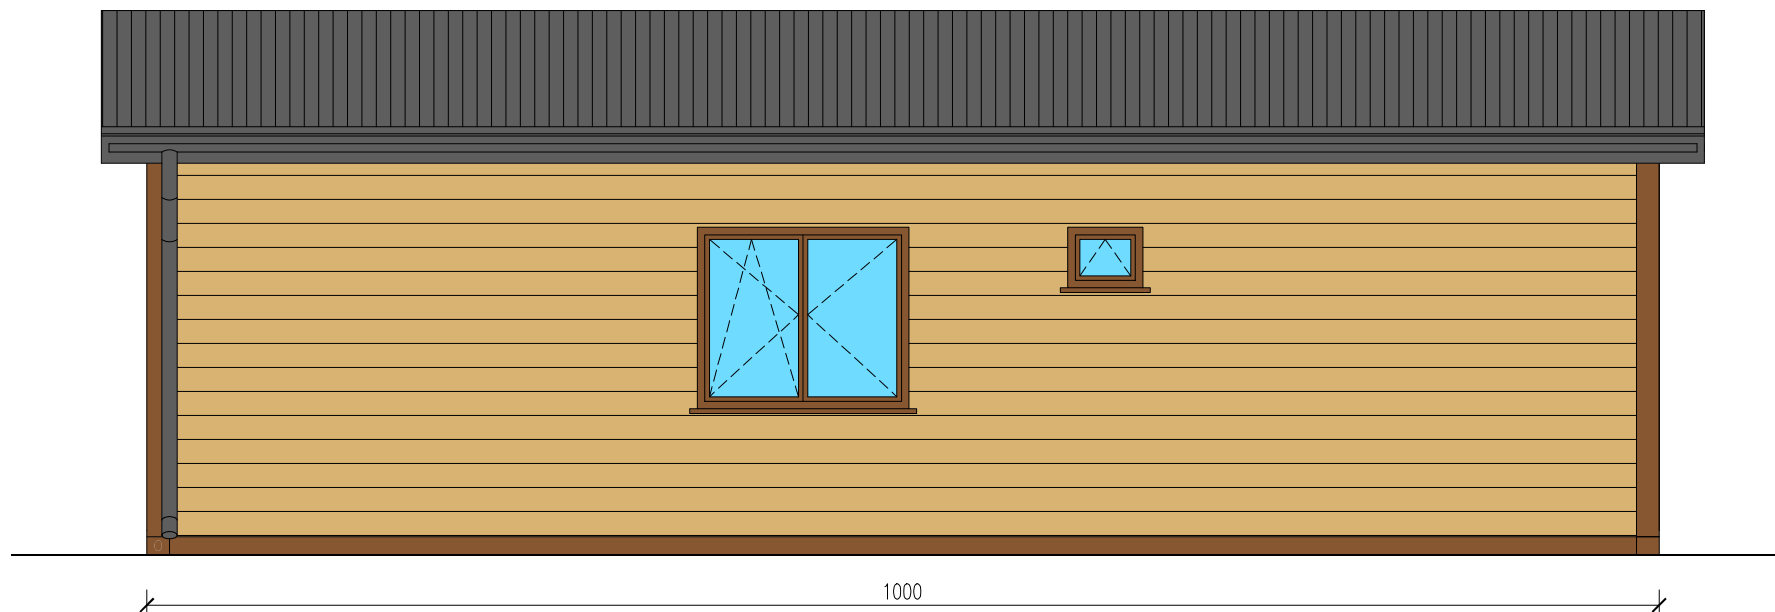

DOMEK MOBILNY 35

Skala 1:50

Widok z tyłu

tytuł rysunku: DOMEK MOBILNY	nr rysunku: 3
projektował: mgr inż. Tomasz ULENBERG	skala: 1 : 50
firma: DOMKI MOBILNE GDAŃSK www.domy-modulowe.pl	DOMKI MOBILNE GDAŃSK ul. Szkolna 95 80-209 Tuchom
<i>Kopiowanie, przetwarzanie oraz udostępnianie osobom trzecim jedynie za pisemną zgodą DOMKI MOBILNE</i>