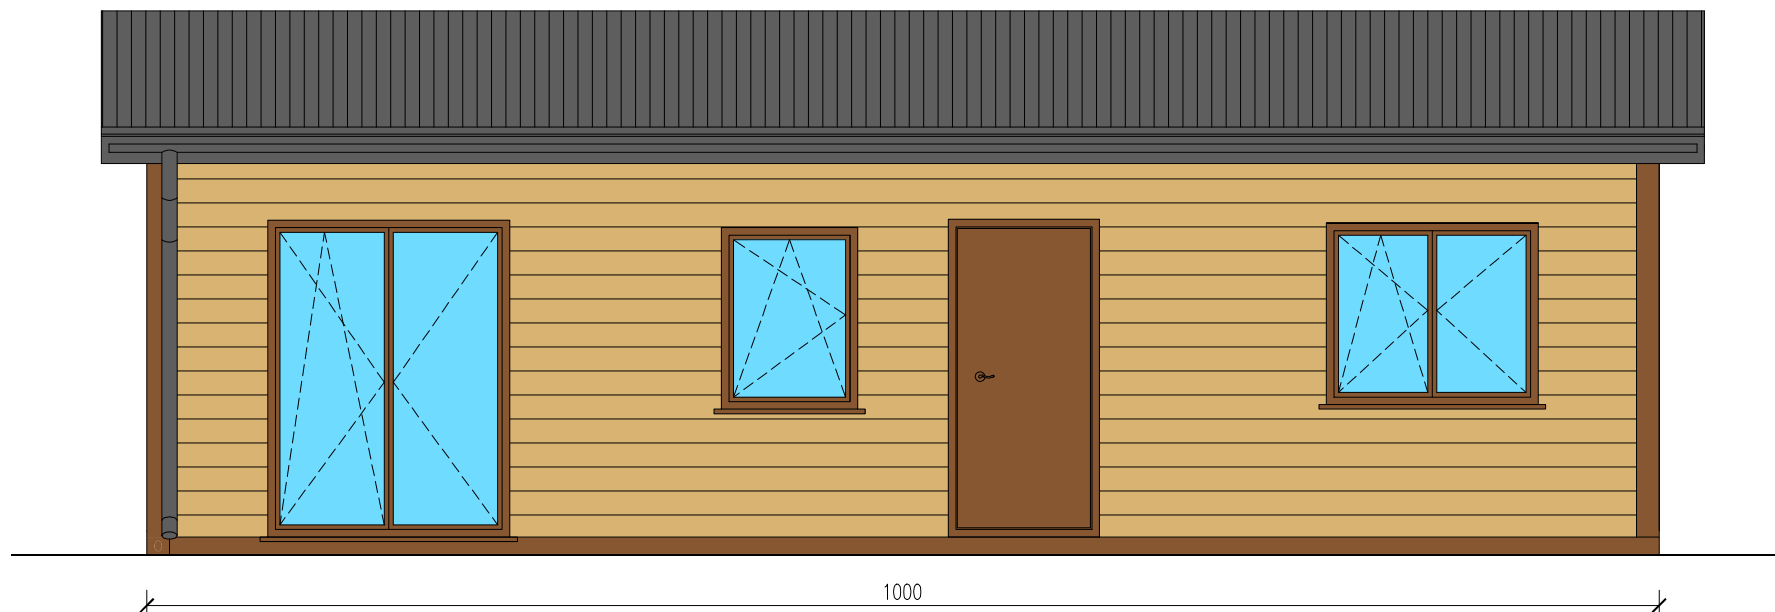

DOMEK MOBILNY

Skala 1:50

tytuł rysunku: DOMEK MOBILNY	nr rysunku: 1
projektował: mgr inż. Tomasz ULENBERG	skala: 1 : 50
firma:  DOMKI MOBILNE GDAŃSK www.domy-modulowe.pl	DOMKI MOBILNE GDAŃSK ul. Szkolna 95 80-209 Tuchom
Kopiowanie, przetwarzanie oraz udostępnianie osobom trzecim jedynie za pisemną zgodą DOMKI MOBILNE	

DOMEK MOBILNY

Skala 1:50

Widok z frontu

tytuł rysunku: DOMEK MOBILNY	nr rysunku: 2
projektował: mgr inż. Tomasz ULENBERG	skala: 1 : 50
firma:  DOMKI MOBILNE GDAŃSK www.domy-modulowe.pl	DOMKI MOBILNE GDAŃSK ul. Szkolna 95 80-209 Tuchom
<i>Kopiowanie, przetwarzanie oraz udostępnianie osobom trzecim jedynie za pisemną zgodą DOMKI MOBILNE</i>	

DOMEK MOBILNY

Skala 1:50

Widok z tyłu

tytuł rysunku: DOMEK MOBILNY	nr rysunku: 3
projektował: mgr inż. Tomasz ULENBERG	skala: 1 : 50
firma:  DOMKI MOBILNE GDAŃSK www.domy-modulowe.pl	DOMKI MOBILNE GDAŃSK ul. Szkolna 95 80-209 Tuchom
<i>Kopiowanie, przetwarzanie oraz udostępnianie osobom trzecim jedynie za pisemną zgodą DOMKI MOBILNE</i>	

DOMEK MOBILNY

Skala 1:50

Widok z boku

Widok z boku

tytuł rysunku: DOMEK MOBILNY	nr rysunku: 4
projektował: mgr inż. Tomasz ULENBERG	skala: 1 : 50
firma:  DOMKI MOBILNE GDAŃSK www.domy-modulowe.pl	DOMKI MOBILNE GDAŃSK ul. Szkolna 95 80-209 Tuchom
<i>Kopiowanie, przetwarzanie oraz udostępnianie osobom trzecim jedynie za pisemną zgodą DOMKI MOBILNE</i>	