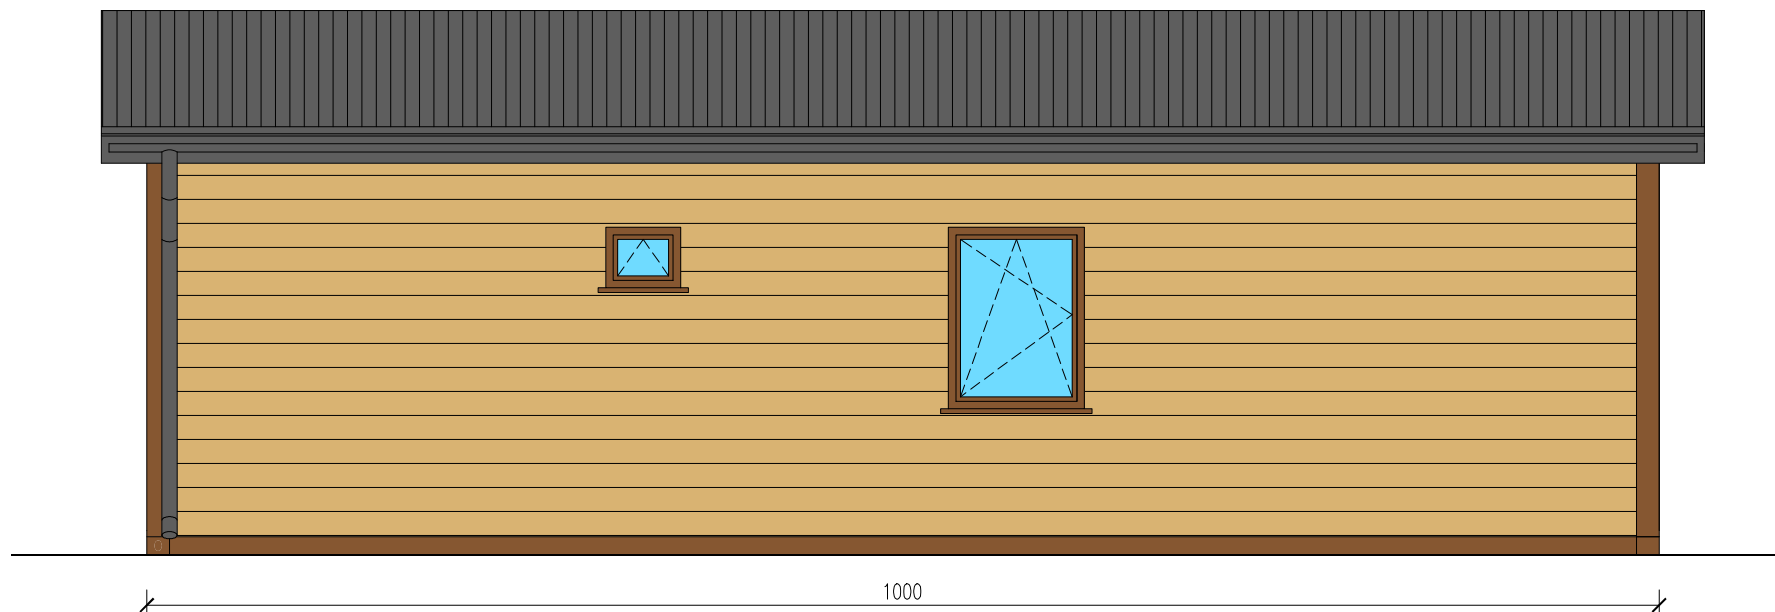

DOMEK MOBILNY

Skala 1:50

Widok z tyłu

tytuł rysunku: DOMEK MOBILNY	nr rysunku: 3
projektował: mgr inż. Tomasz ULENBERG	skala: 1 : 50
firma: DOMKI MOBILNE GDAŃSK www.domy-modulowe.pl	DOMKI MOBILNE GDAŃSK ul. Szkolna 95 80-209 Tuchom
<i>Kopiowanie, przetwarzanie oraz udostępnianie osobom trzecim jedynie za pisemną zgodą DOMKI MOBILNE</i>